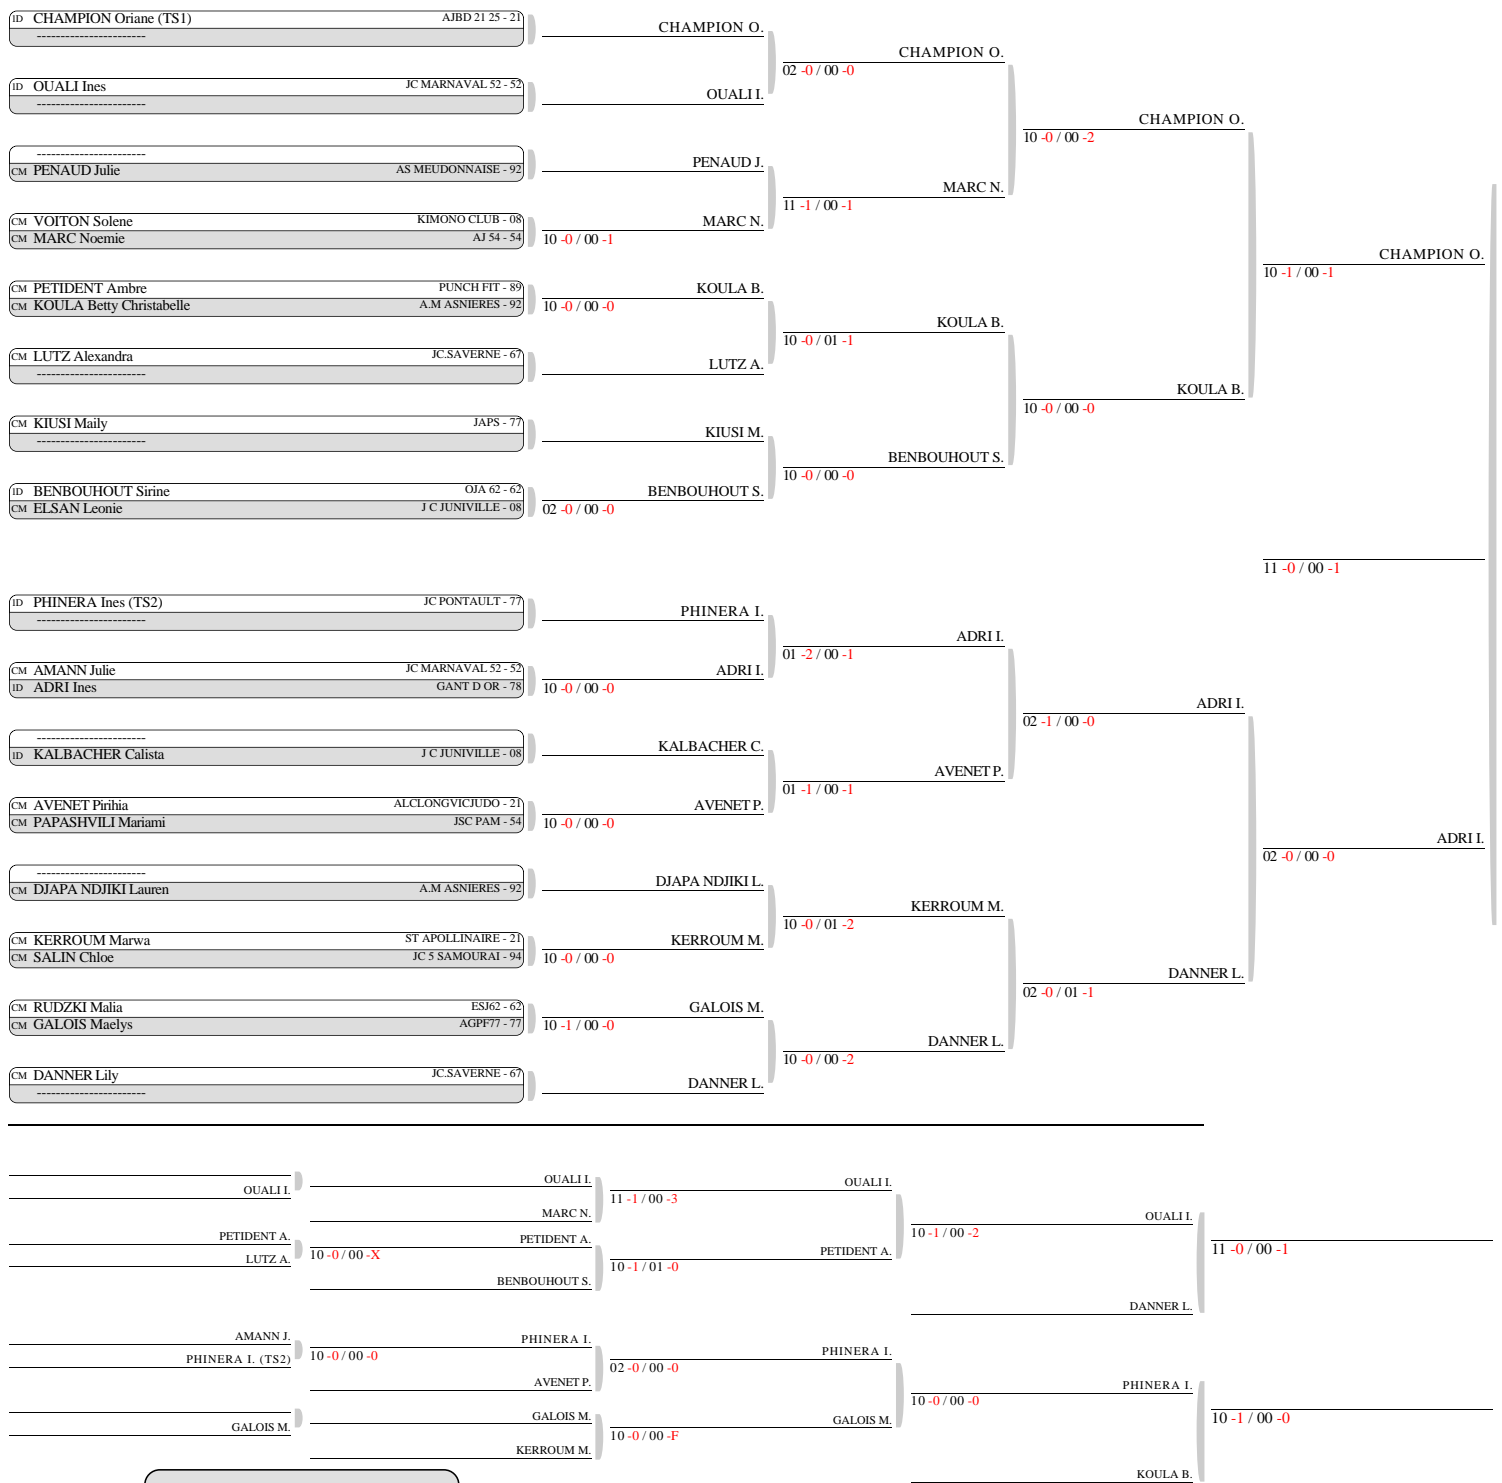

CHALLENGE CADETS CADETTES DE LA VILLE DE TROYES LABEL A - SALLE OMNISPORTS DE TROYES
TABLEAU (Le28-10-2023)

Cadet
57 kg
23 Judokas

CLASSEMENT

1. CHAMPION Oriane	AJBD 21 25 - 21
2. ADRI Ines	GANT D OR - 78
3. OUALI Ines	JC MARNAVAL 52 - 52
3. PHINERA Ines	JC PONTAULT - 77
5. KOULA Betty Christabelle	A.M ASNIERES - 92
5. DANNER Lily	JC.SAVERNE - 67
7. GALOIS Maelys	AGPF77 - 77
7. PETIDENT Ambre	PUNCH FIT - 89