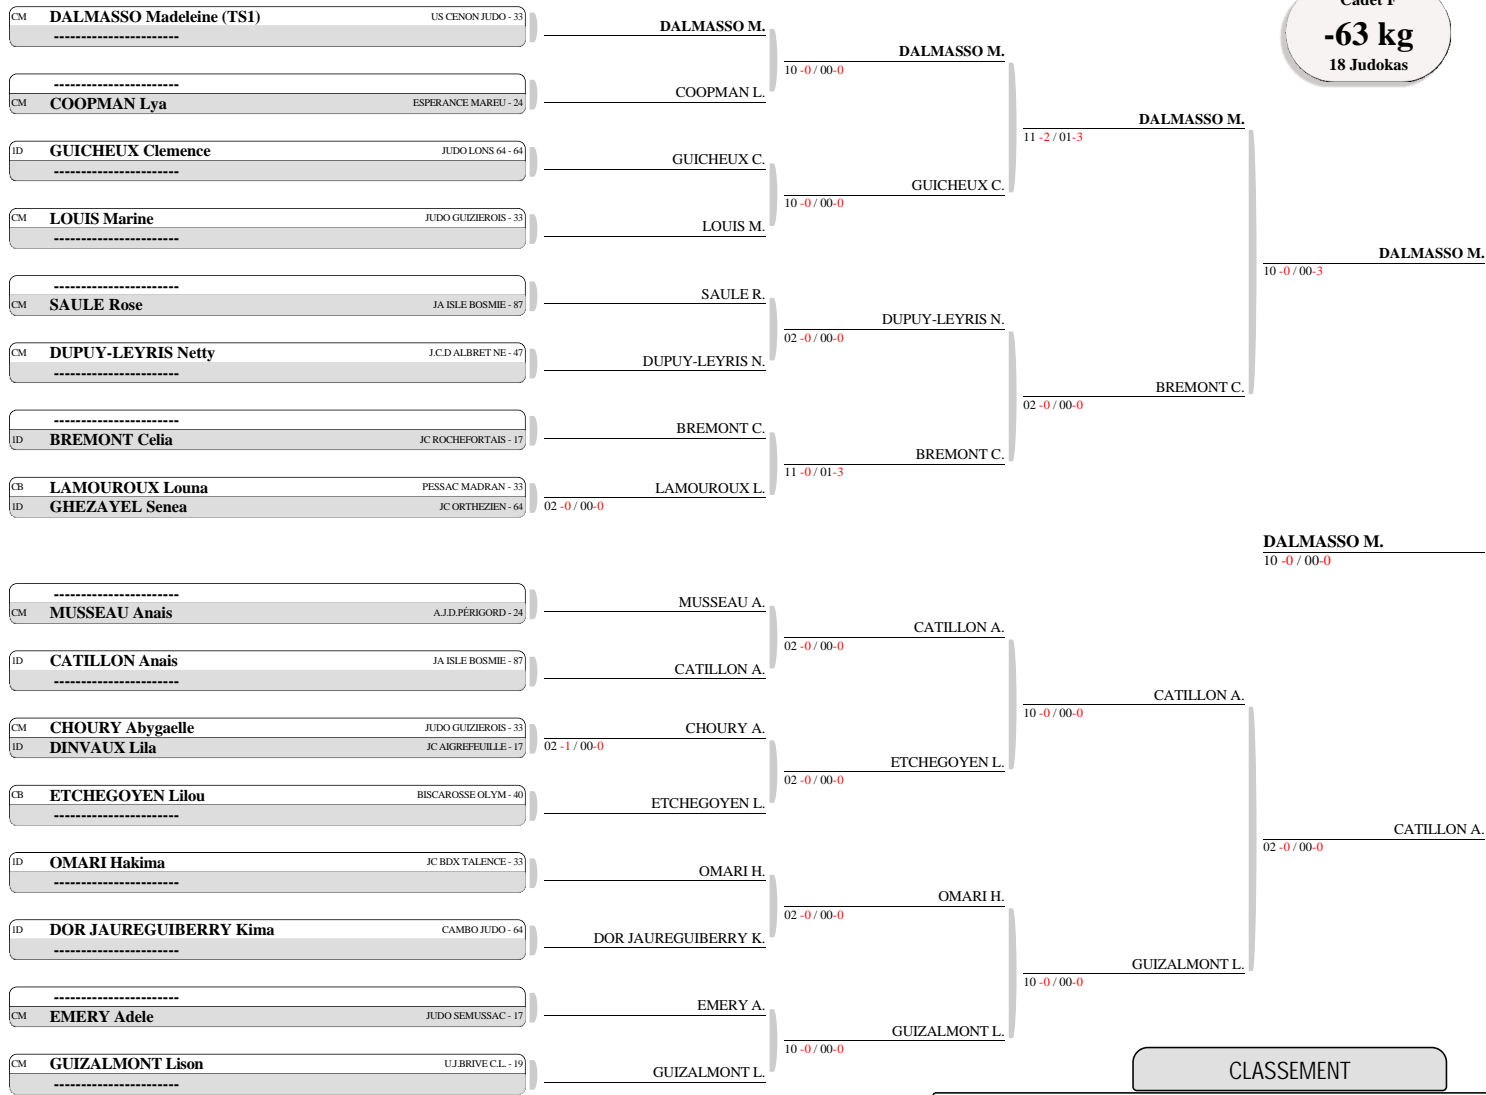

CHAMPIONNAT REGIONAL NA CADET(TE)S 1D 2022/2023 - DOJO REGIONAL DE LORMONT
TABLEAU (Le11-03-2023)

Cadet F
-63 kg
18 Judokas