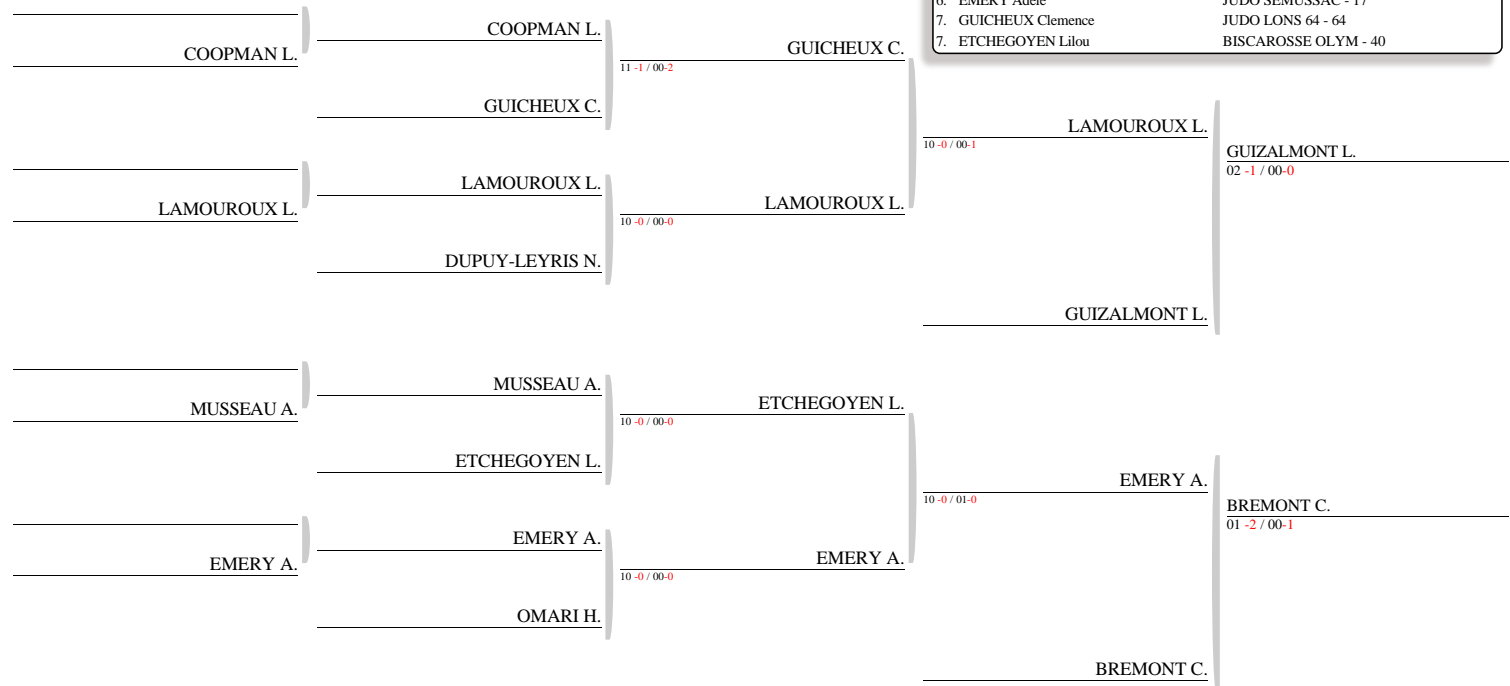

CLASSEMENT

1. DALMASSO Madeleine	US CENON JUDO - 33
2. CATILLON Anais	JA ISLE BOSMIE - 87
3. BREMONT Celia	JC ROCHEFORTAIS - 17
3. GUIZALMONT Lison	U.J.BRIVE C.L. - 19
5. LAMOUREUX Louna	PESSAC MADRAN - 33
6. EMERY Adele	JUDO SEMUSSAC - 17
7. GUICHEUX Clemence	JUDO LONS 64 - 64
7. ETCHEGOYEN Lilou	BISCAROSSE OLYM - 40