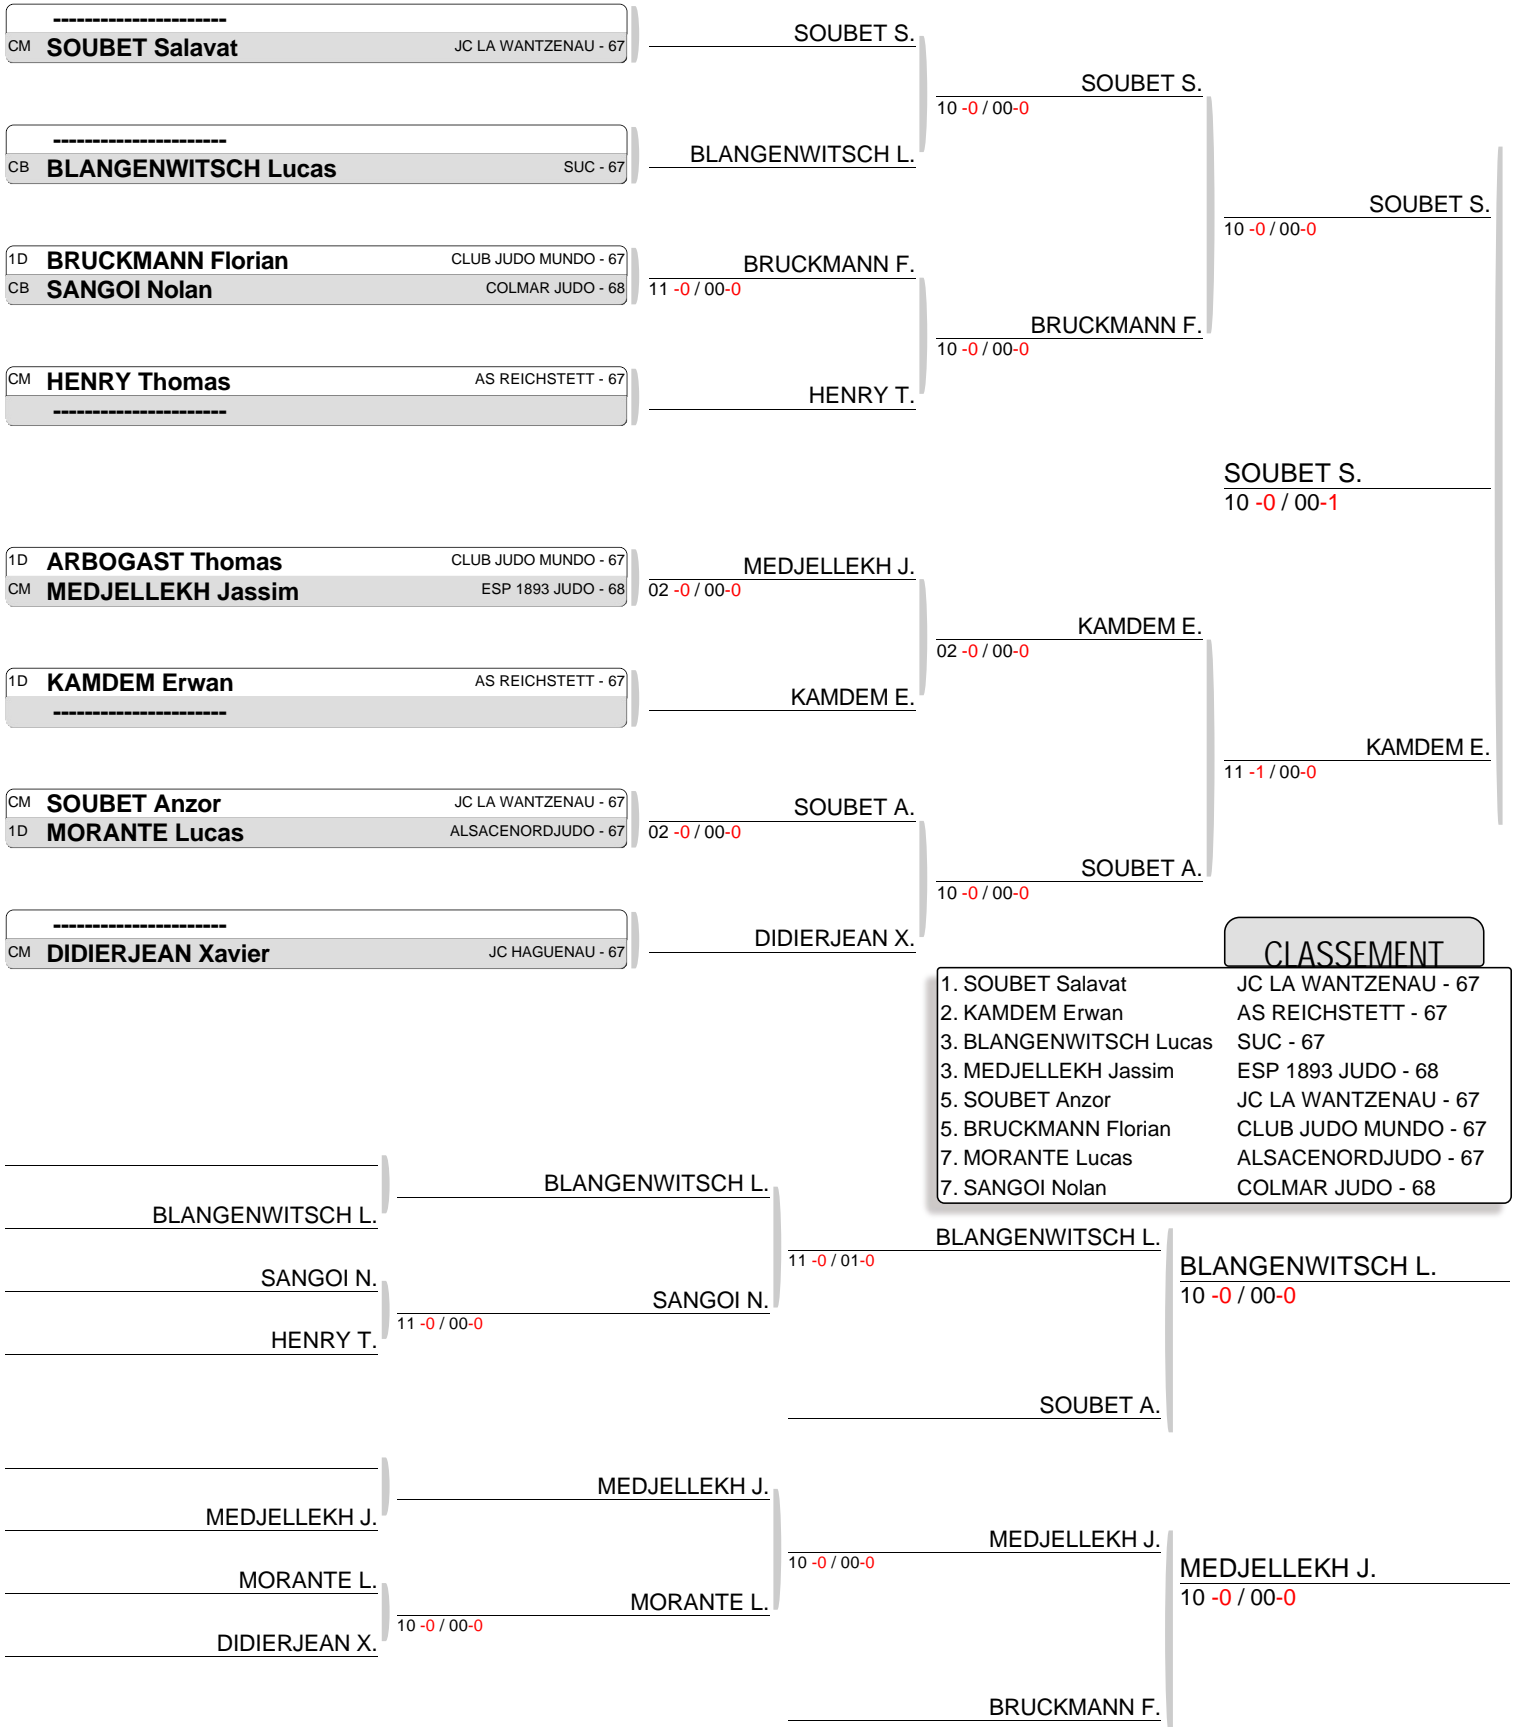

CLASSEMENT	
1. SOUBET Salavat	JC LA WANTZENAU - 67
2. KAMDEM Erwan	AS REICHSTETT - 67
3. BLANGENWITSCH Lucas	SUC - 67
3. MEDJELLEKH Jassim	ESP 1893 JUDO - 68
5. SOUBET Anzor	JC LA WANTZENAU - 67
5. BRUCKMANN Florian	CLUB JUDO MUNDO - 67
7. MORANTE Lucas	ALSACENORDJUDO - 67
7. SANGOI Nolan	COLMAR JUDO - 68