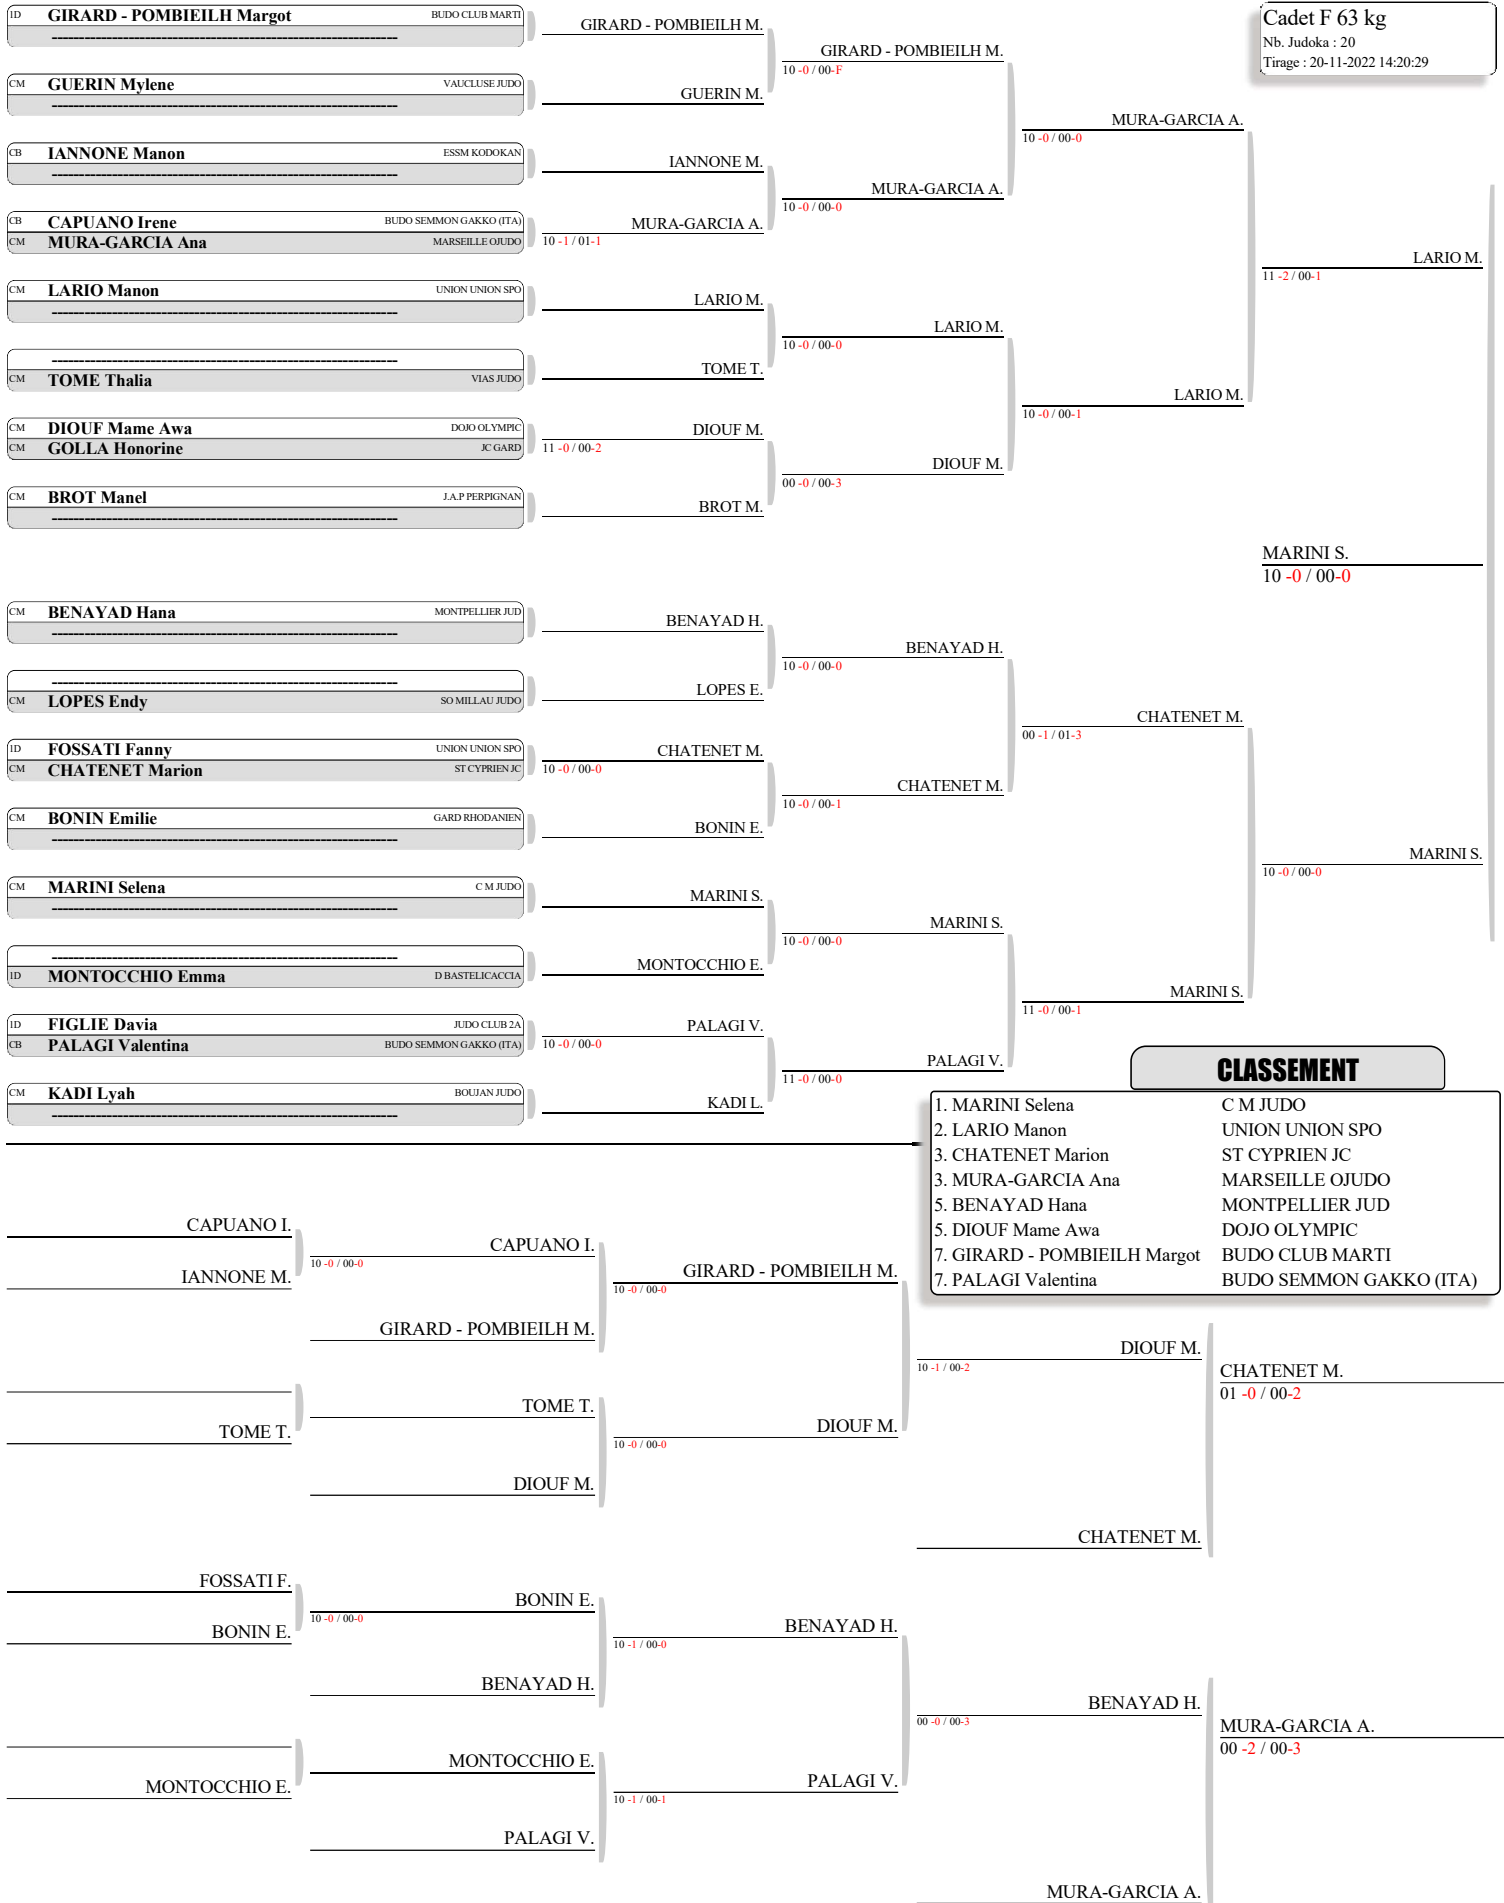

CM **GAZEL Judith** BUDO CLUB 11

GAZEL J.

Cadet F 40 kg
Nb. Judoka : 1
Tirage : 20-11-2022 14:12:18

CLASSEMENT

1. GAZEL Judith BUDO CLUB 11

TOURNOI LABEL A CADETS DE NIMES - SALLE OMNISPORTS LE PARNASSE
TABLEAU (Le20-11-2022)