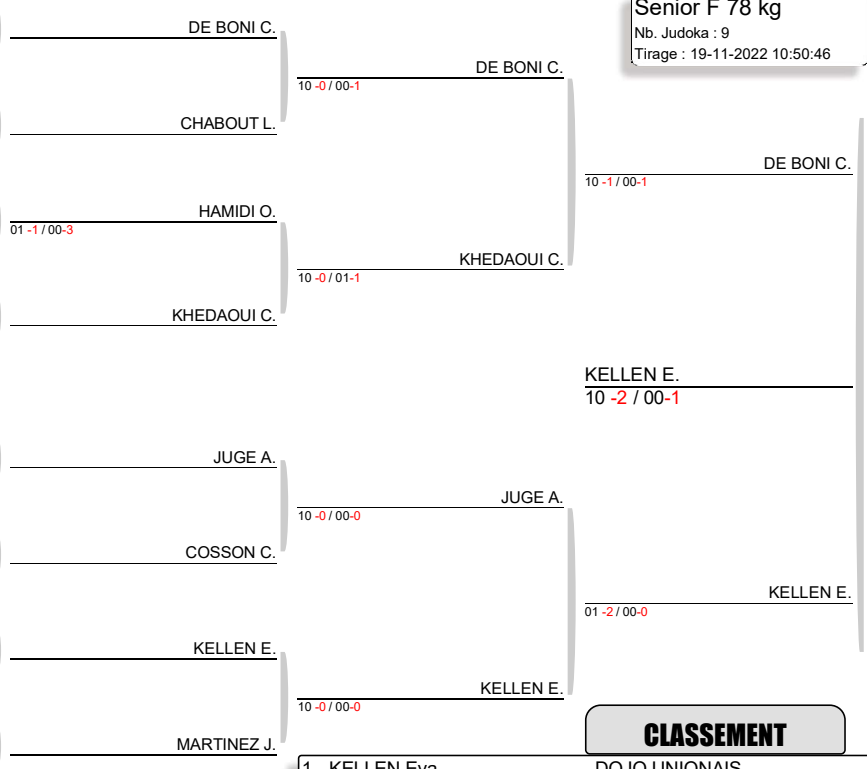

TOURNOI LABEL A SENIORS DE NIMES - SALLE OMNISPORTS LE PARNASSE
TABLEAU (Le19-11-2022)

2D	DE BONI Clady	JC DOMARIN
2D	CHABOUT Lylia	LA FEUILLANTINE
CM	HAMIDI Orane	CSCN SECT. JUDO
1D	FERRAUD Eloise	JC BERNIS
1D	KHEDAQUI Celia	MARSEILLE OJUDO
1D	JUGE Aurianne	ACS PEUGEOT MUL
1D	COSSON Chloe	JITA KYOEI
2D	KELLEN Eva	DOJO UNIONAIS
1D	MARTINEZ Johanna	GARD RHODANIEN