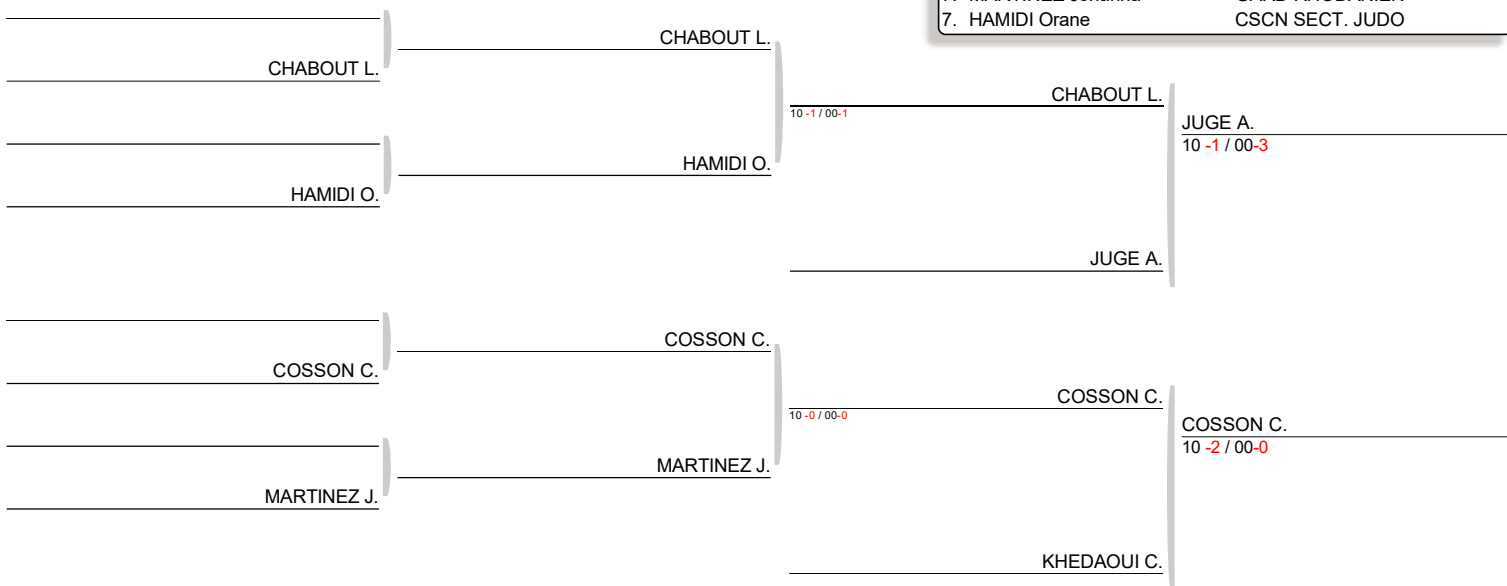

TOURNOI LABEL A SENIORS DE NIMES - SALLE OMNISPORTS LE PARNASSE
TABLEAU (Le19-11-2022)

2D	DE BONI Clady	JC DOMARIN
2D	CHABOUT Lylia	LA FEUILLANTINE
CM	HAMIDI Orane	CSCN SECT. JUDO
1D	FERRAUD Eloise	JC BERNIS
1D	KHEDAQUI Celia	MARSEILLE OJUDO
1D	JUGE Aurianne	ACS PEUGEOT MUL
1D	COSSON Chloe	JITA KYOEI
2D	KELLEN Eva	DOJO UNIONAIS
1D	MARTINEZ Johanna	GARD RHODANIEN