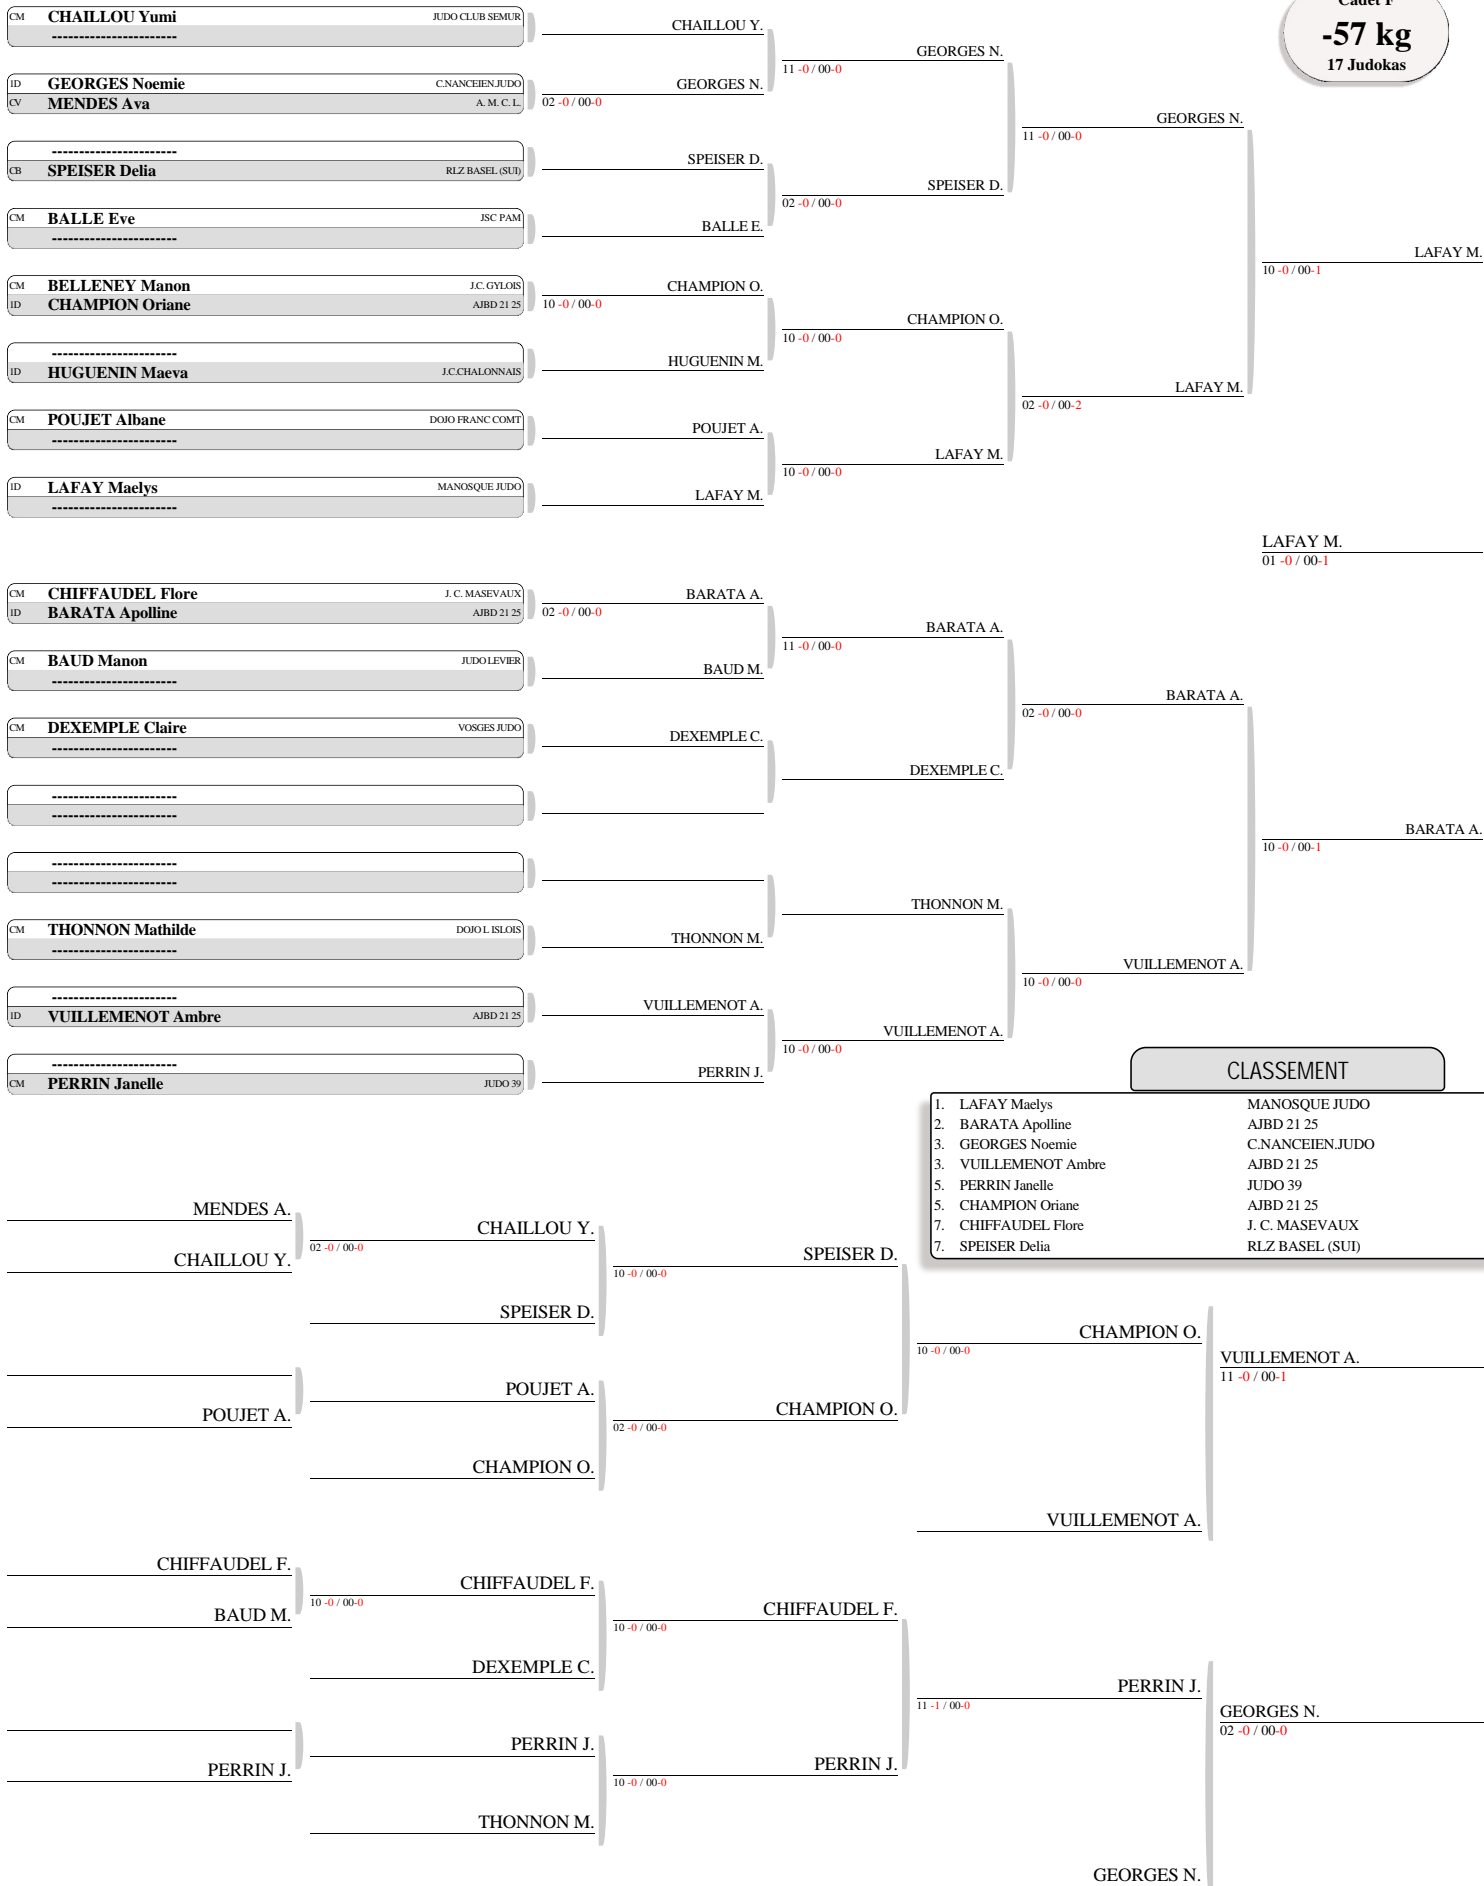

TOURNOI SERZIAN CADET(TE)S LABEL A - GYMNASSE LE PHARE
TABLEAU (Le08-01-2023)

Cadet F
-57 kg
17 Judokas