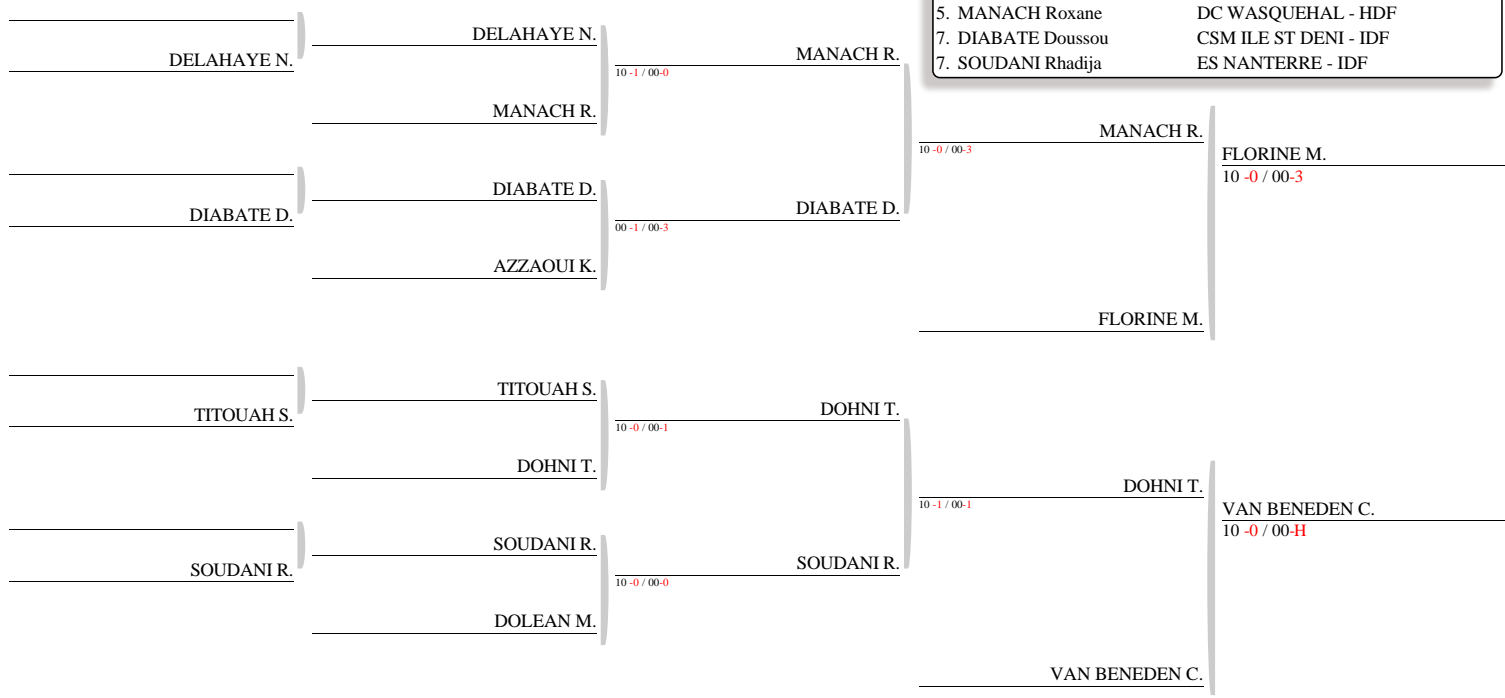

TOURNOI CADETS CADETTES OISE ACSO HDF 2022 LABEL EXCELLENCE - SALLE GEORGES PETIT - 60180 - NOGENT SUR OISE
TABLEAU (Le23-10-2022)