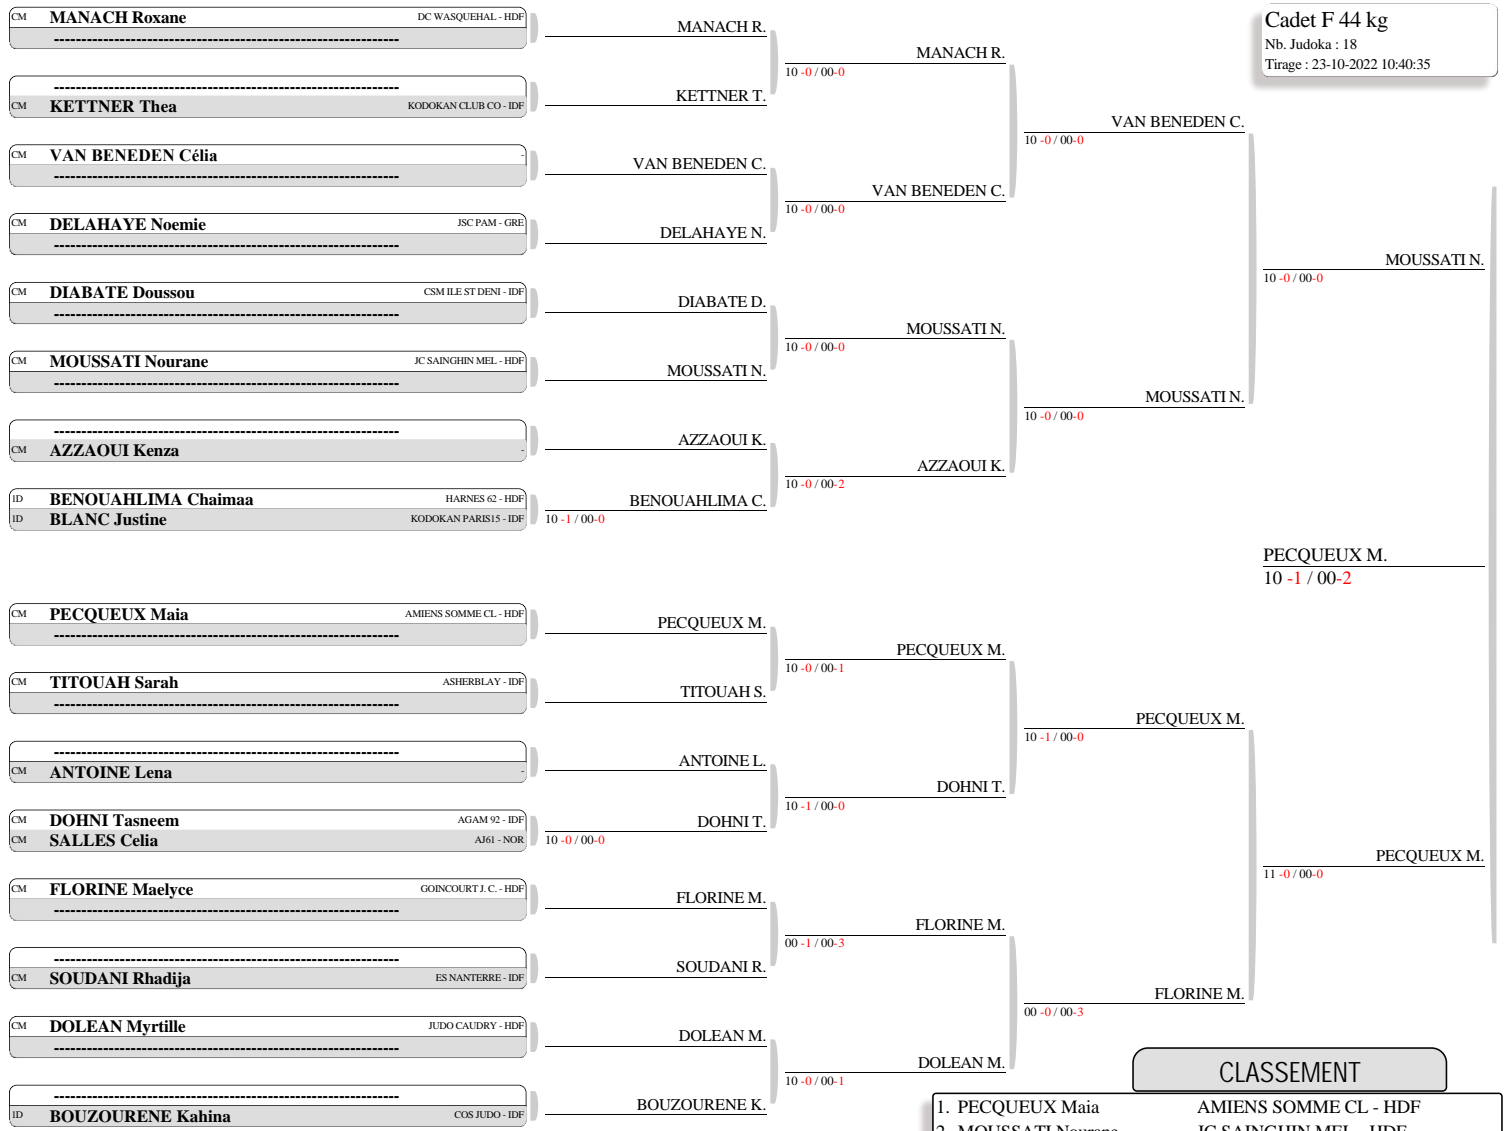

TOURNOI CADETS CADETTES OISE ACSO HDF 2022 LABEL EXCELLENCE - SALLE GEORGES PETIT - 60180 - NOGENT SUR OISE
TABLEAU (Le23-10-2022)