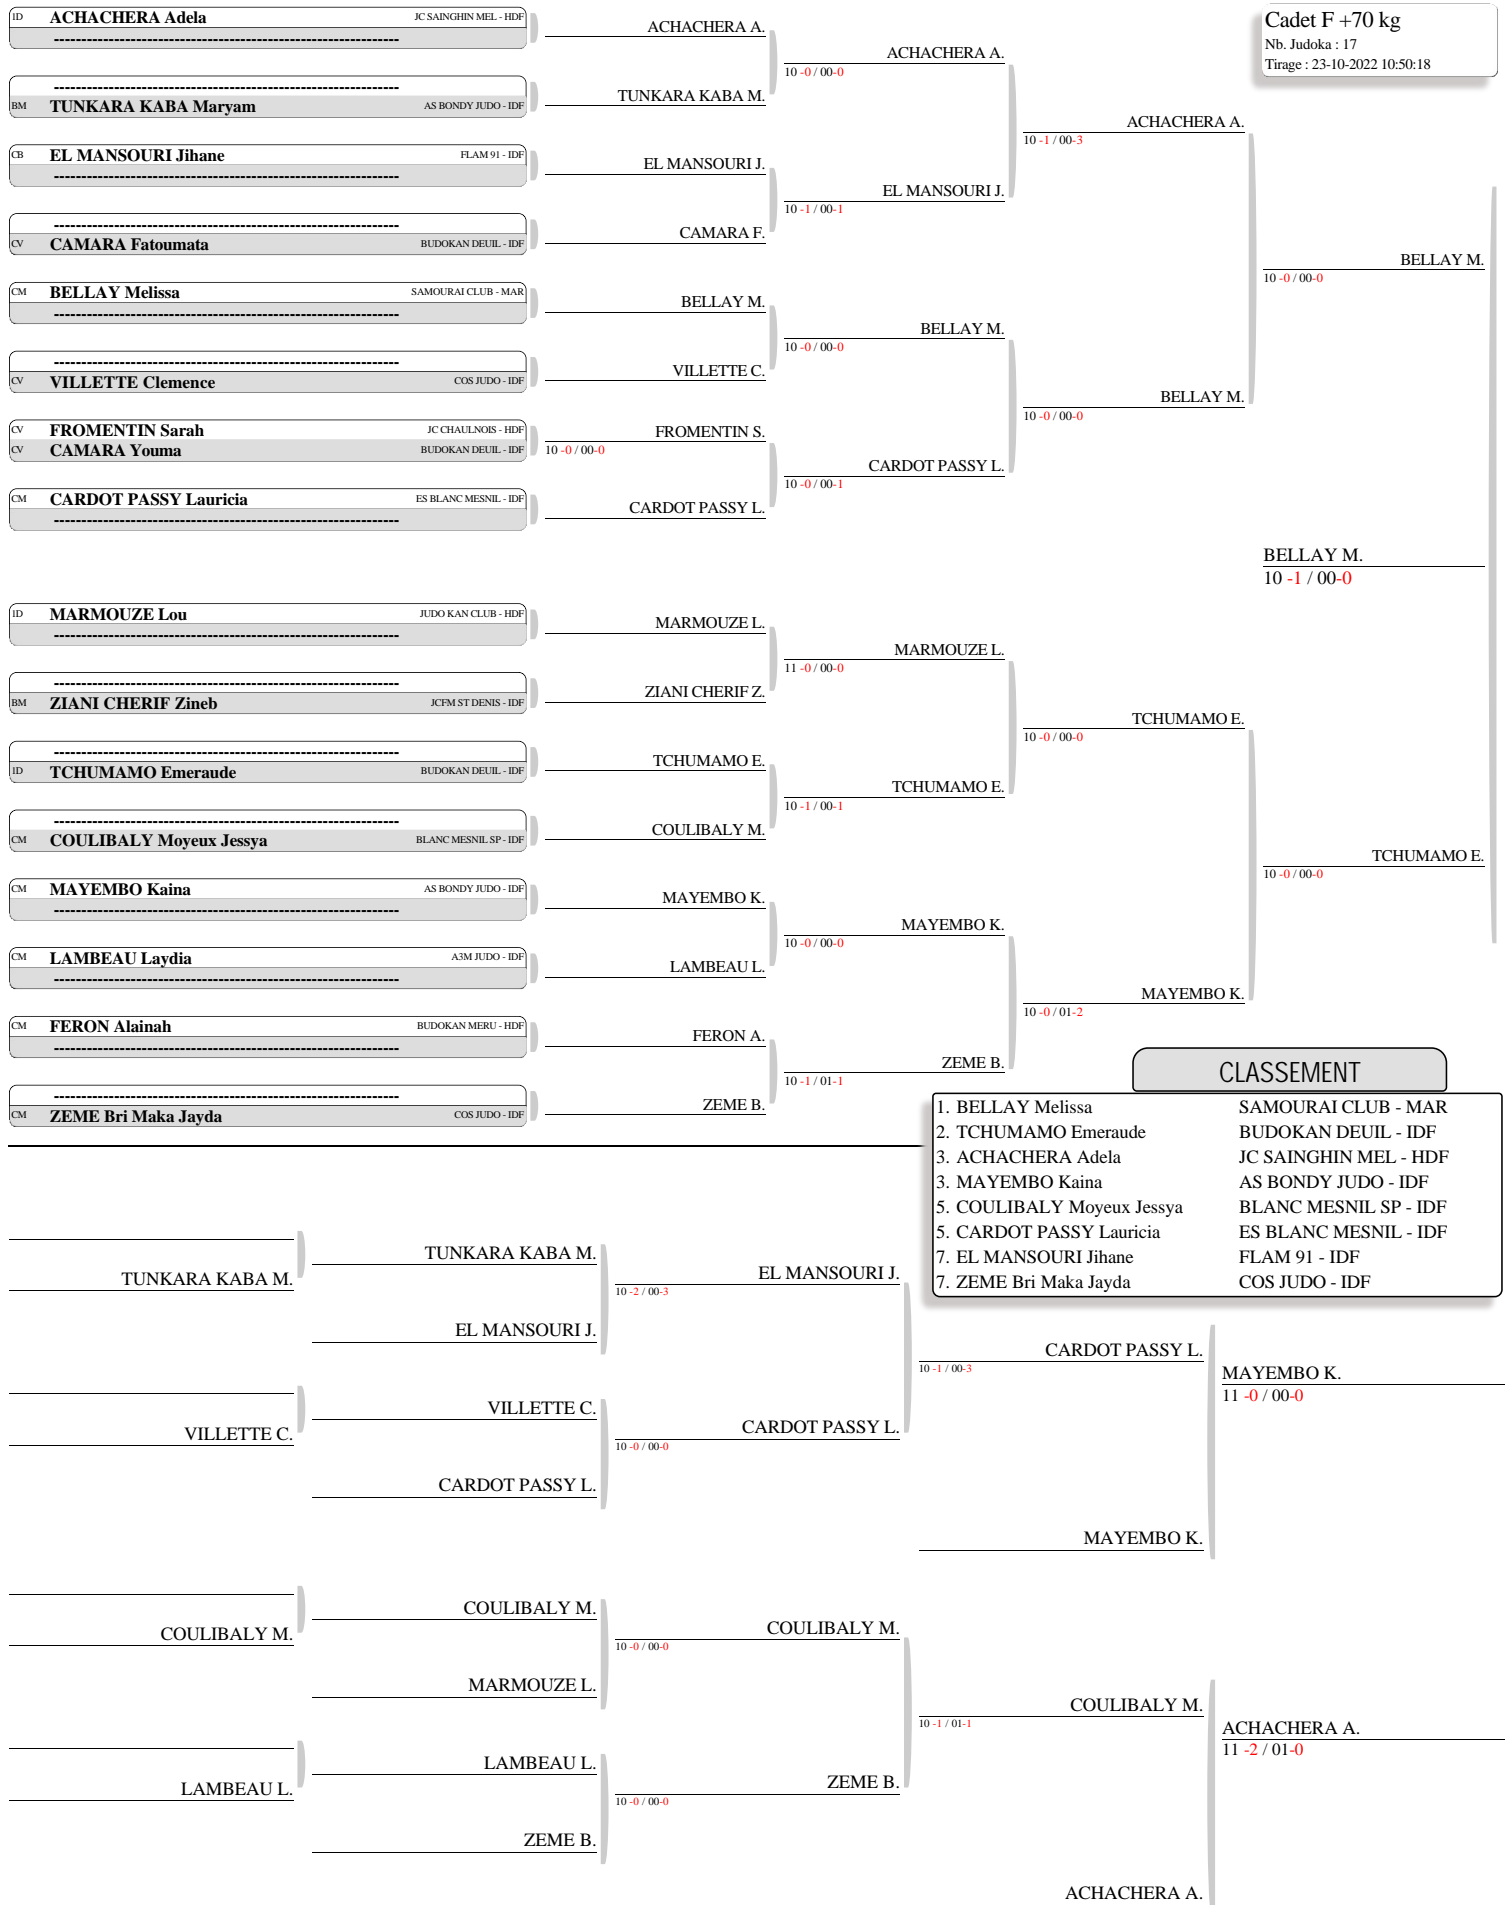

TOURNOI CADETS CADETTES OISE ACSO HDF 2022 LABEL EXCELLENCE - SALLE GEORGES PETIT - 60180 - NOGENT SUR OISE
TABLEAU (Le23-10-2022)