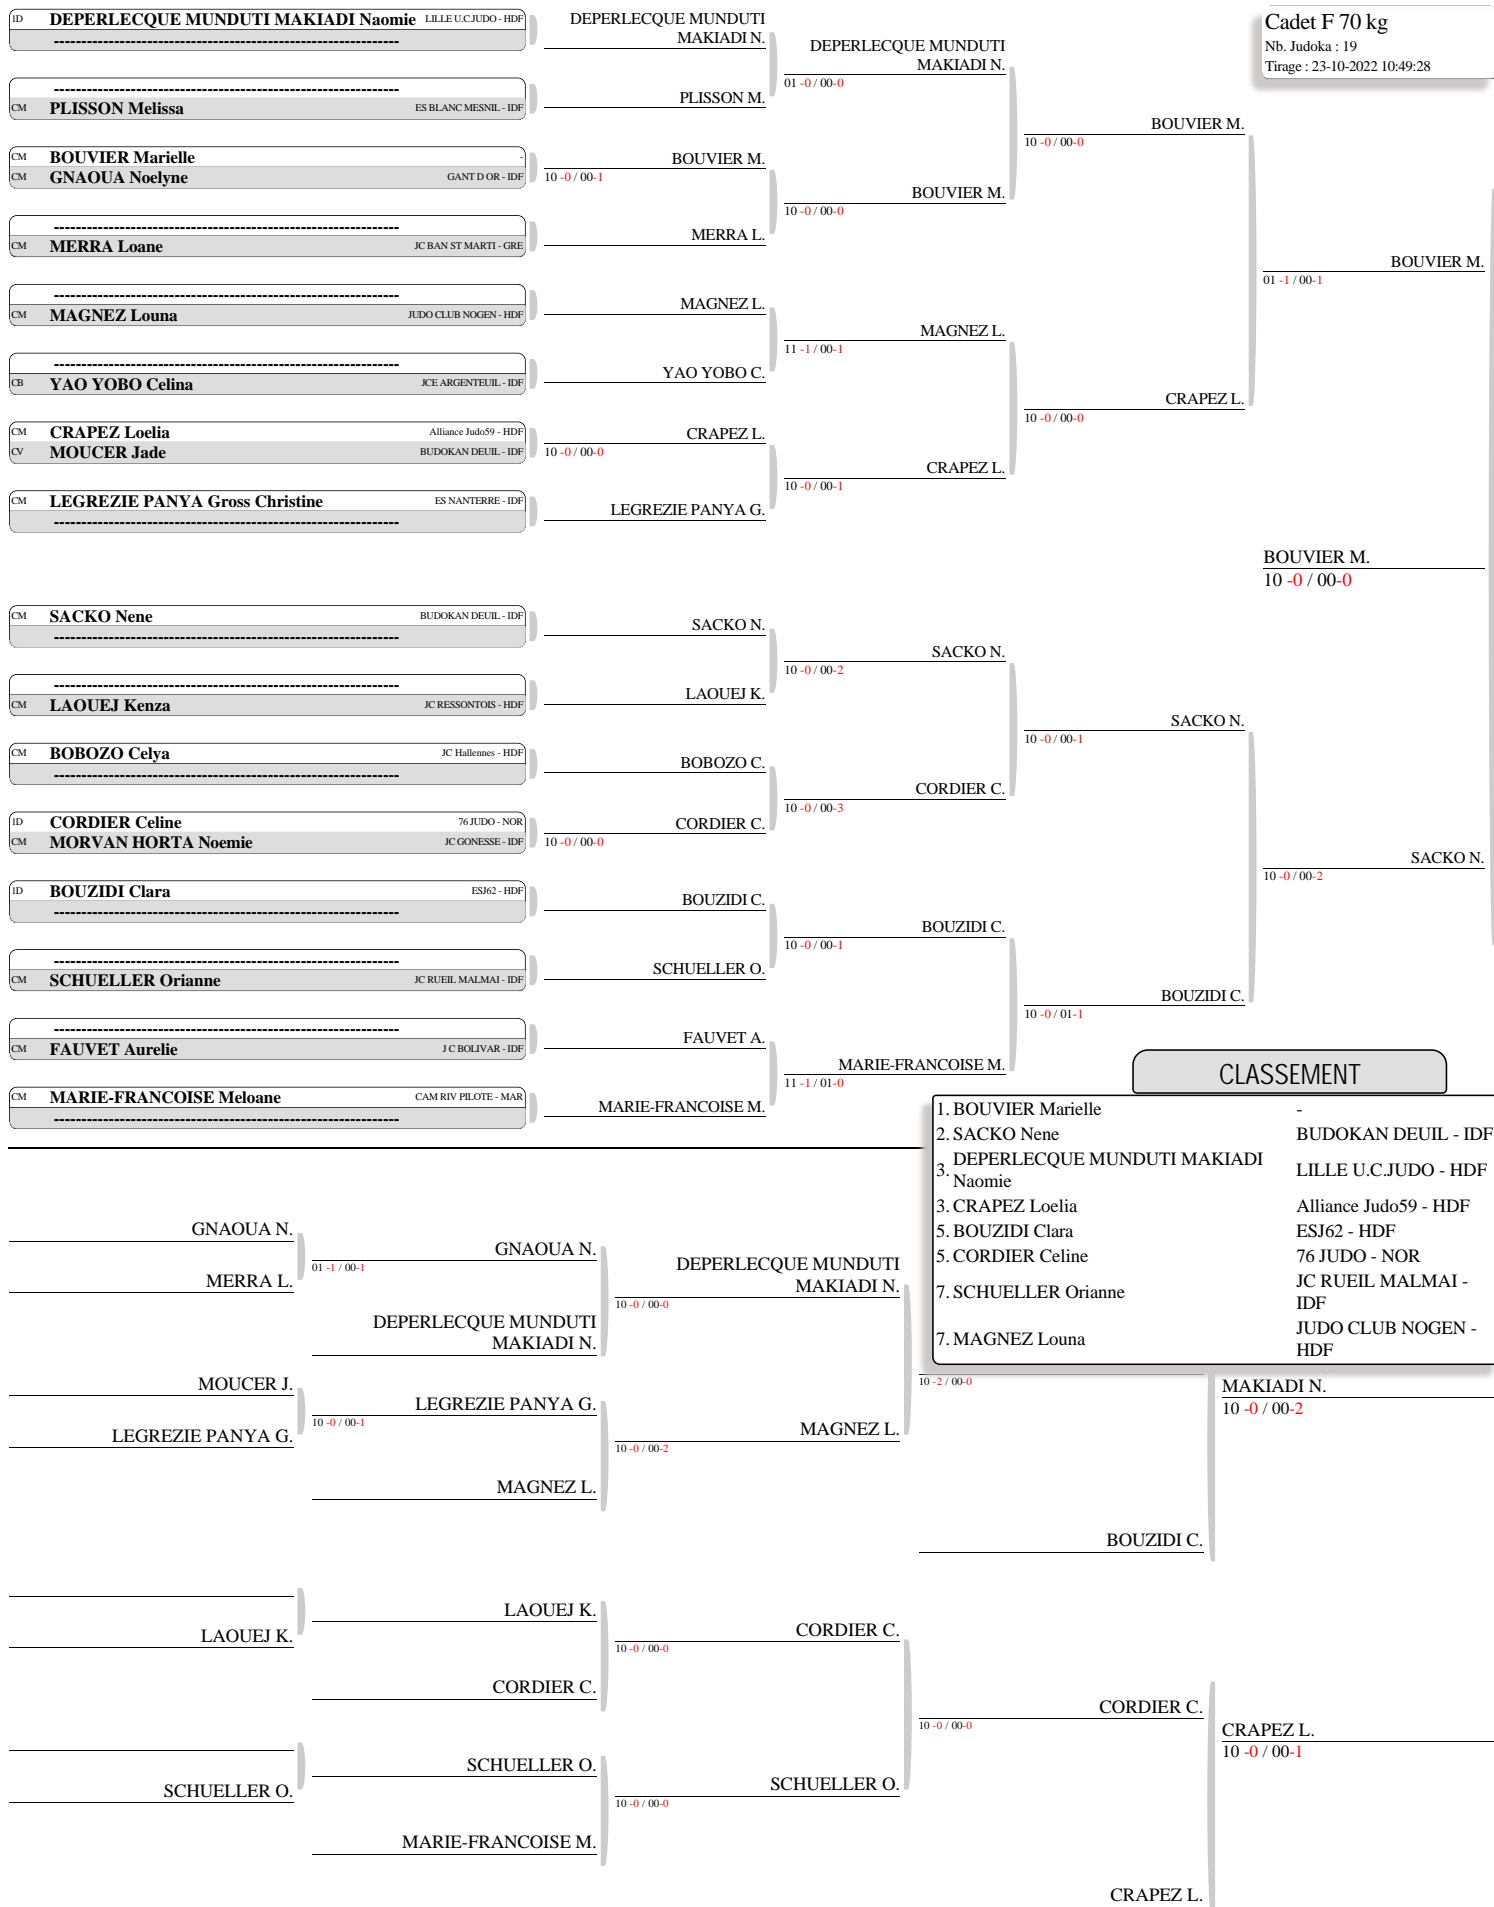

TOURNOI CADETS CADETTES OISE ACO SO HDF 2022 LABEL EXCELLENCE - SALLE GEORGES PETIT - 60180 - NOGENT SUR OISE
TABLEAU (Le23-10-2022)