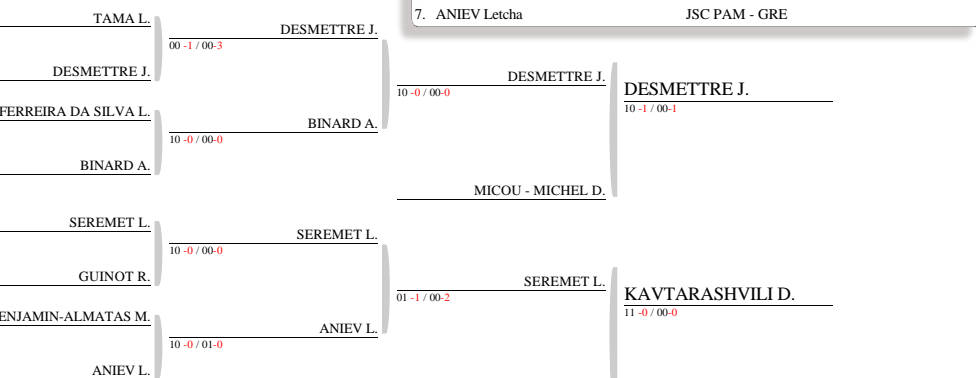

CLASSEMENT		
1.	BELLEVAL Jwanys	BUDOKAN MERU - HDF
2.	JACQUELINE Thomas	JC FAYACAIN - NOR
3.	DESMETTRE Julian	ACBB JUDO - IDF
3.	KAVTARASHVILI Davit	JSC PAM - GRE
5.	MICOU - MICHEL Dylan	J.C. YONNAIS - PDL
5.	SEREMET Liviu	SUCY JUDO - IDF
7.	BINARD Alex	ALLIANCE MANCHE - NOR
7.	ANIEV Letcha	JSC PAM - GRE

PAUSE J.	PAUSE J.	TAMA L.	DESMETTRE J.
	TAMA L.	10 -0/00-0	00 -1/00-3
CASADEI R.	PARNICA O.	BASTOS FERREIRA DA SILVA L.	BINARD A.
PARNICA O.	10 -0/00-0	10 -0/00-0	10 -0/00-0
ENES G.	FILIP A.	SEREMET L.	SEREMET L.
FILIP A.	10 -2/00-0	10 -0/00-0	10 -0/00-0
N DRI N.	N DRI N.	BENJAMIN-ALMATAS M.	ANIEV L.
SALIBUR S.	00 -0/01-3	10 -0/00-0	10 -0/01-0
	BENJAMIN-ALMATAS M.		
		ANIEV L.