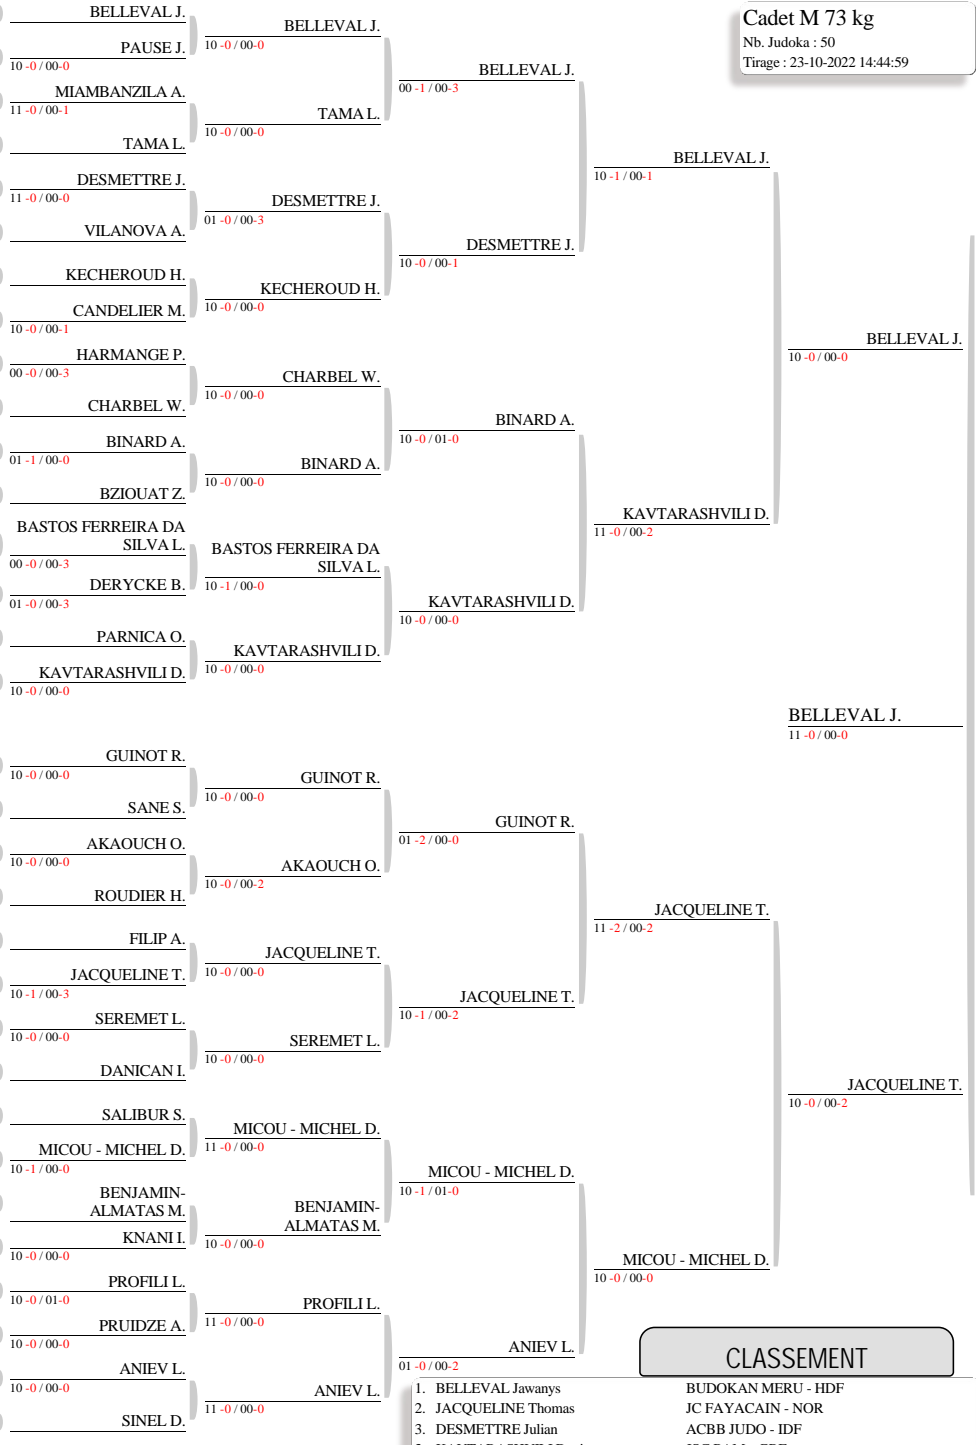

CM	BELLEVAL Jwanys	BUDOKAN MERU - HDF
ID	PAUSE Jerrick	US SALAZES - REL
ID	COURTIN Paul	A.S.VAUREAL J - IDF
CB	MIAMBANZILA Andreas	SUCY JUDO - IDF
CM	HOSTALIER Adrien	JCAUCHELLOIS - HDF
CM	TAMA Landry	CSMCLAMART JUDO - IDF
ID	DEMAILLY Remi	OJA 62 - HDF
CM	DESMETTRE Julian	ACBB JUDO - IDF
CM	VILANOVA Amine	BUSHIDO CLUB DE - IDF
CM	KECHEROUD Hoseyn	JCE ARGENTEUIL - IDF
CB	FAURE Samuel	JCLUB FERTESIEN - CVL
CM	CANDELIER Mathis	JC LONGUEAU - HDF
CM	HARMANGE Pierryck	JC PONT A MARCQ - HDF
CM	PESQUE Simon	SUCY JUDO - IDF
CM	CHARBEL William	AGAM 92 - IDF
ID	BINARD Alex	ALLIANCE MANCHE - NOR
CM	ENNAS Mathis	J.C. LEFOREST - HDF
CM	BZIOUAT Zakaria	JCRV GPGE - IDF
CM	BASTOS FERREIRA DA SILVA Lukas	KODOKAN PARIS15 - IDF
CB	BOYE DON Kyllian	SQUALE CLUB - MAR
CM	DERYCKE Baptiste	DC WASQUEHAL - HDF
CM	LAVOIX Baptiste	ACBB JUDO - IDF
ID	PARNICA Omar	ES NANTERRE - IDF
CM	KAVTARASHVILI Davit	JSC PAM - GRE
CM	CASADEI Remi	ESJ62 - HDF
ID	GUINOT Robin	JCLUB FERTESIEN - CVL
CM	LATRECHE Yacine	ESJ62 - HDF
ID	SANE Souleymane	ES NANTERRE - IDF
CM	LAJNEF Liam	AILLY SUR SOMME - HDF
CM	AKAOUCH Ossama	DOJO PVA JUDO - COR
CM	ROUDIER Harone	JUDO CLUB OSNY - IDF
CM	FILIP Andrei	JCRV GPGE - IDF
ID	ENES Gabriel	JC ATHIESLAON - HDF
ID	JACQUELINE Thomas	JC FAYACAIN - NOR
CM	JASINSKI Gabriel	OJA 62 - HDF
CM	SEREMET Liviu	SUCY JUDO - IDF
CM	DANICAN Isaia	CSM ILE ST DENT - IDF
CM	SALIBUR Stanley	AS CHELLES JUDO - IDF
ID	N DRI Nathan	ES CHEM.TERGNE - HDF
ID	MICOU - MICHEL Dylan	J.C. YONNAIS - PDL
CM	BENJAMIN-ALMATAS Melvyn	A.M ASSNIERES - IDF
CM	GHERSBRAHIM Adem	DC WASQUEHAL - HDF
CM	KNANI Ilhan	ACBB JUDO - IDF
ID	HUGARD Noe	OJA 62 - HDF
CM	PROFILI Livio	SUCY JUDO - IDF
CM	PRUIDZE Alexandre	TOURCOING CTAM - HDF
CM	TCHENDJE KENMEUE Arthur	COS JUDO - IDF
CM	NGANKAK Darrel	LILLE U.C. JUDO - HDF
CM	ANIEV Letcha	JSC PAM - GRE
CV	SINEL David Lucas	JCE ARGENTEUIL - IDF