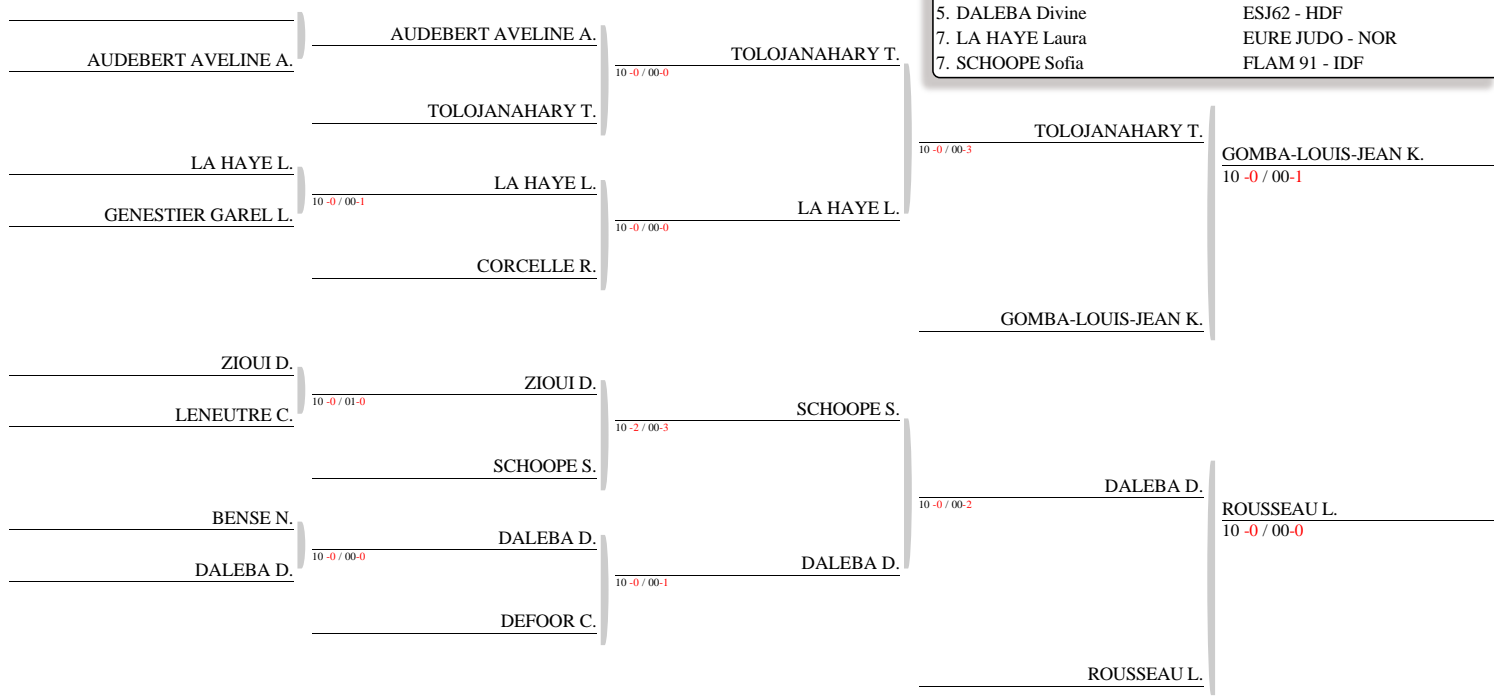

CLASSEMENT

1. MBAYE Lea	JC SAINGHIN MEL - HDF
2. COPPET Clemence	SAMOURAI CLUB - MAR
3. GOMBA-LOUIS-JEAN Kaylia	76 JUDO - NOR
3. ROUSSEAU Leah	Alliance Judo59 - HDF
5. TOLOJANAHARY Tainah	J.C.VAIROIS - IDF
5. DALEBA Divine	ESJ62 - HDF
7. LA HAYE Laura	EURE JUDO - NOR
7. SCHOOPÉ Sofia	FLAM 91 - IDF