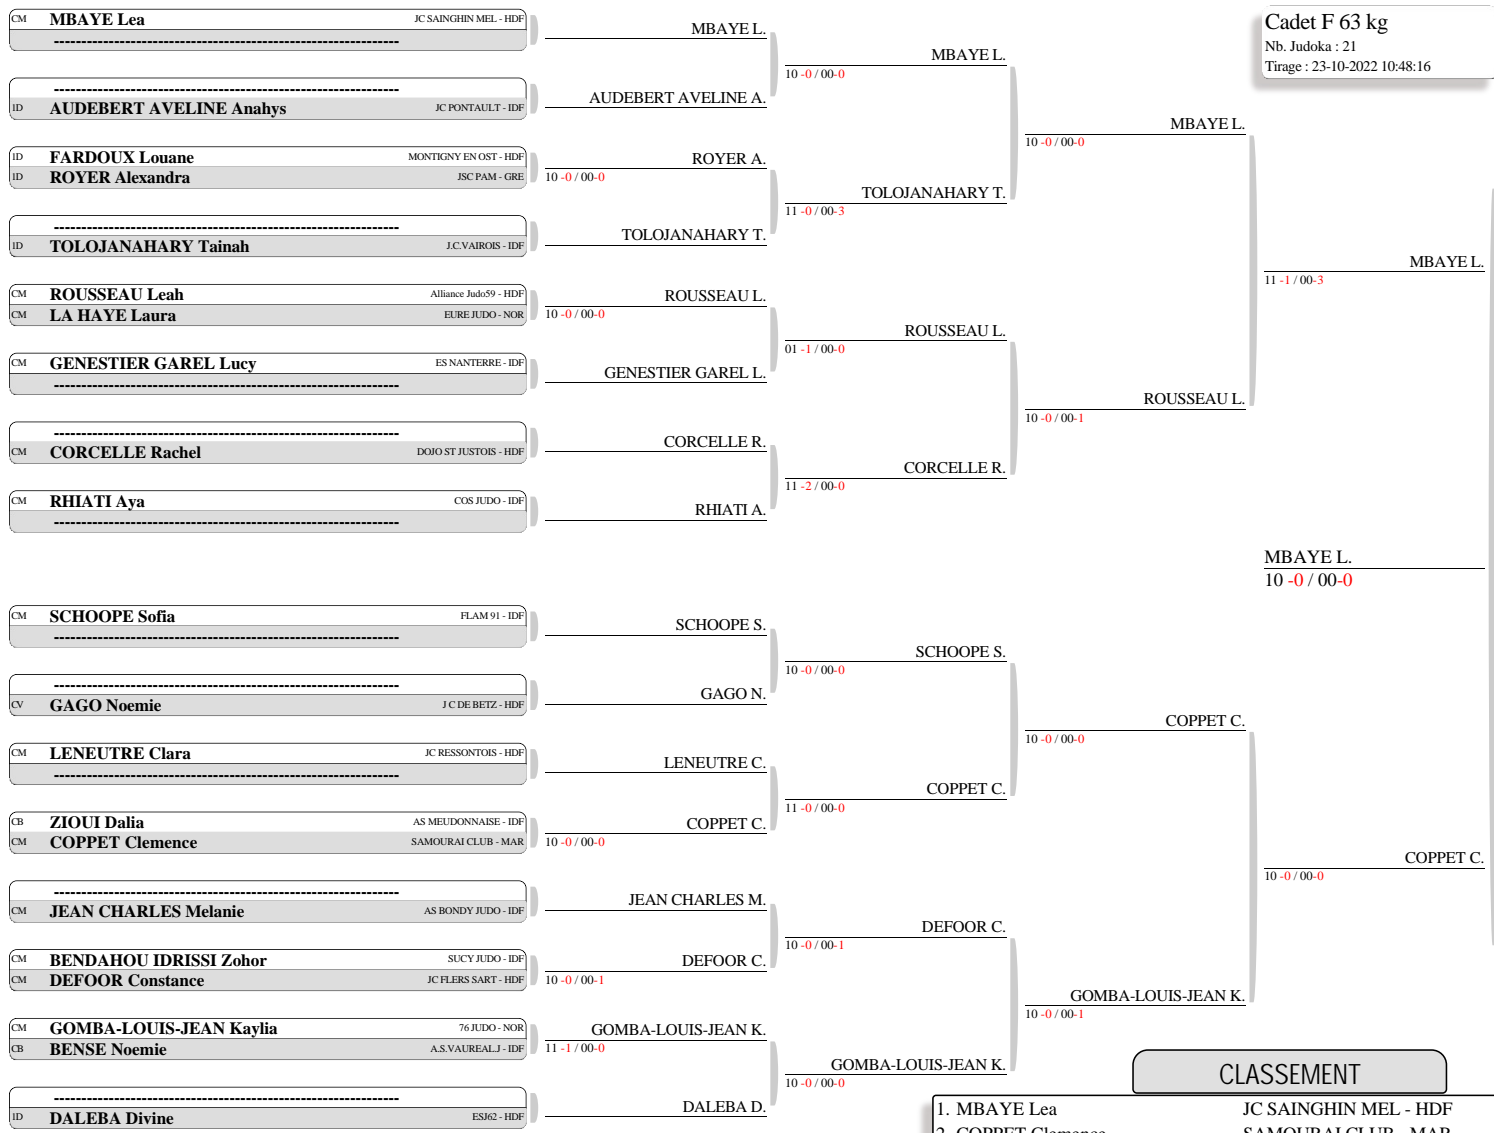

TOURNOI CADETS CADETTES OISE ACSO HDF 2022 LABEL EXCELLENCE - SALLE GEORGES PETIT - 60180 - NOGENT SUR OISE
TABLEAU (Le23-10-2022)