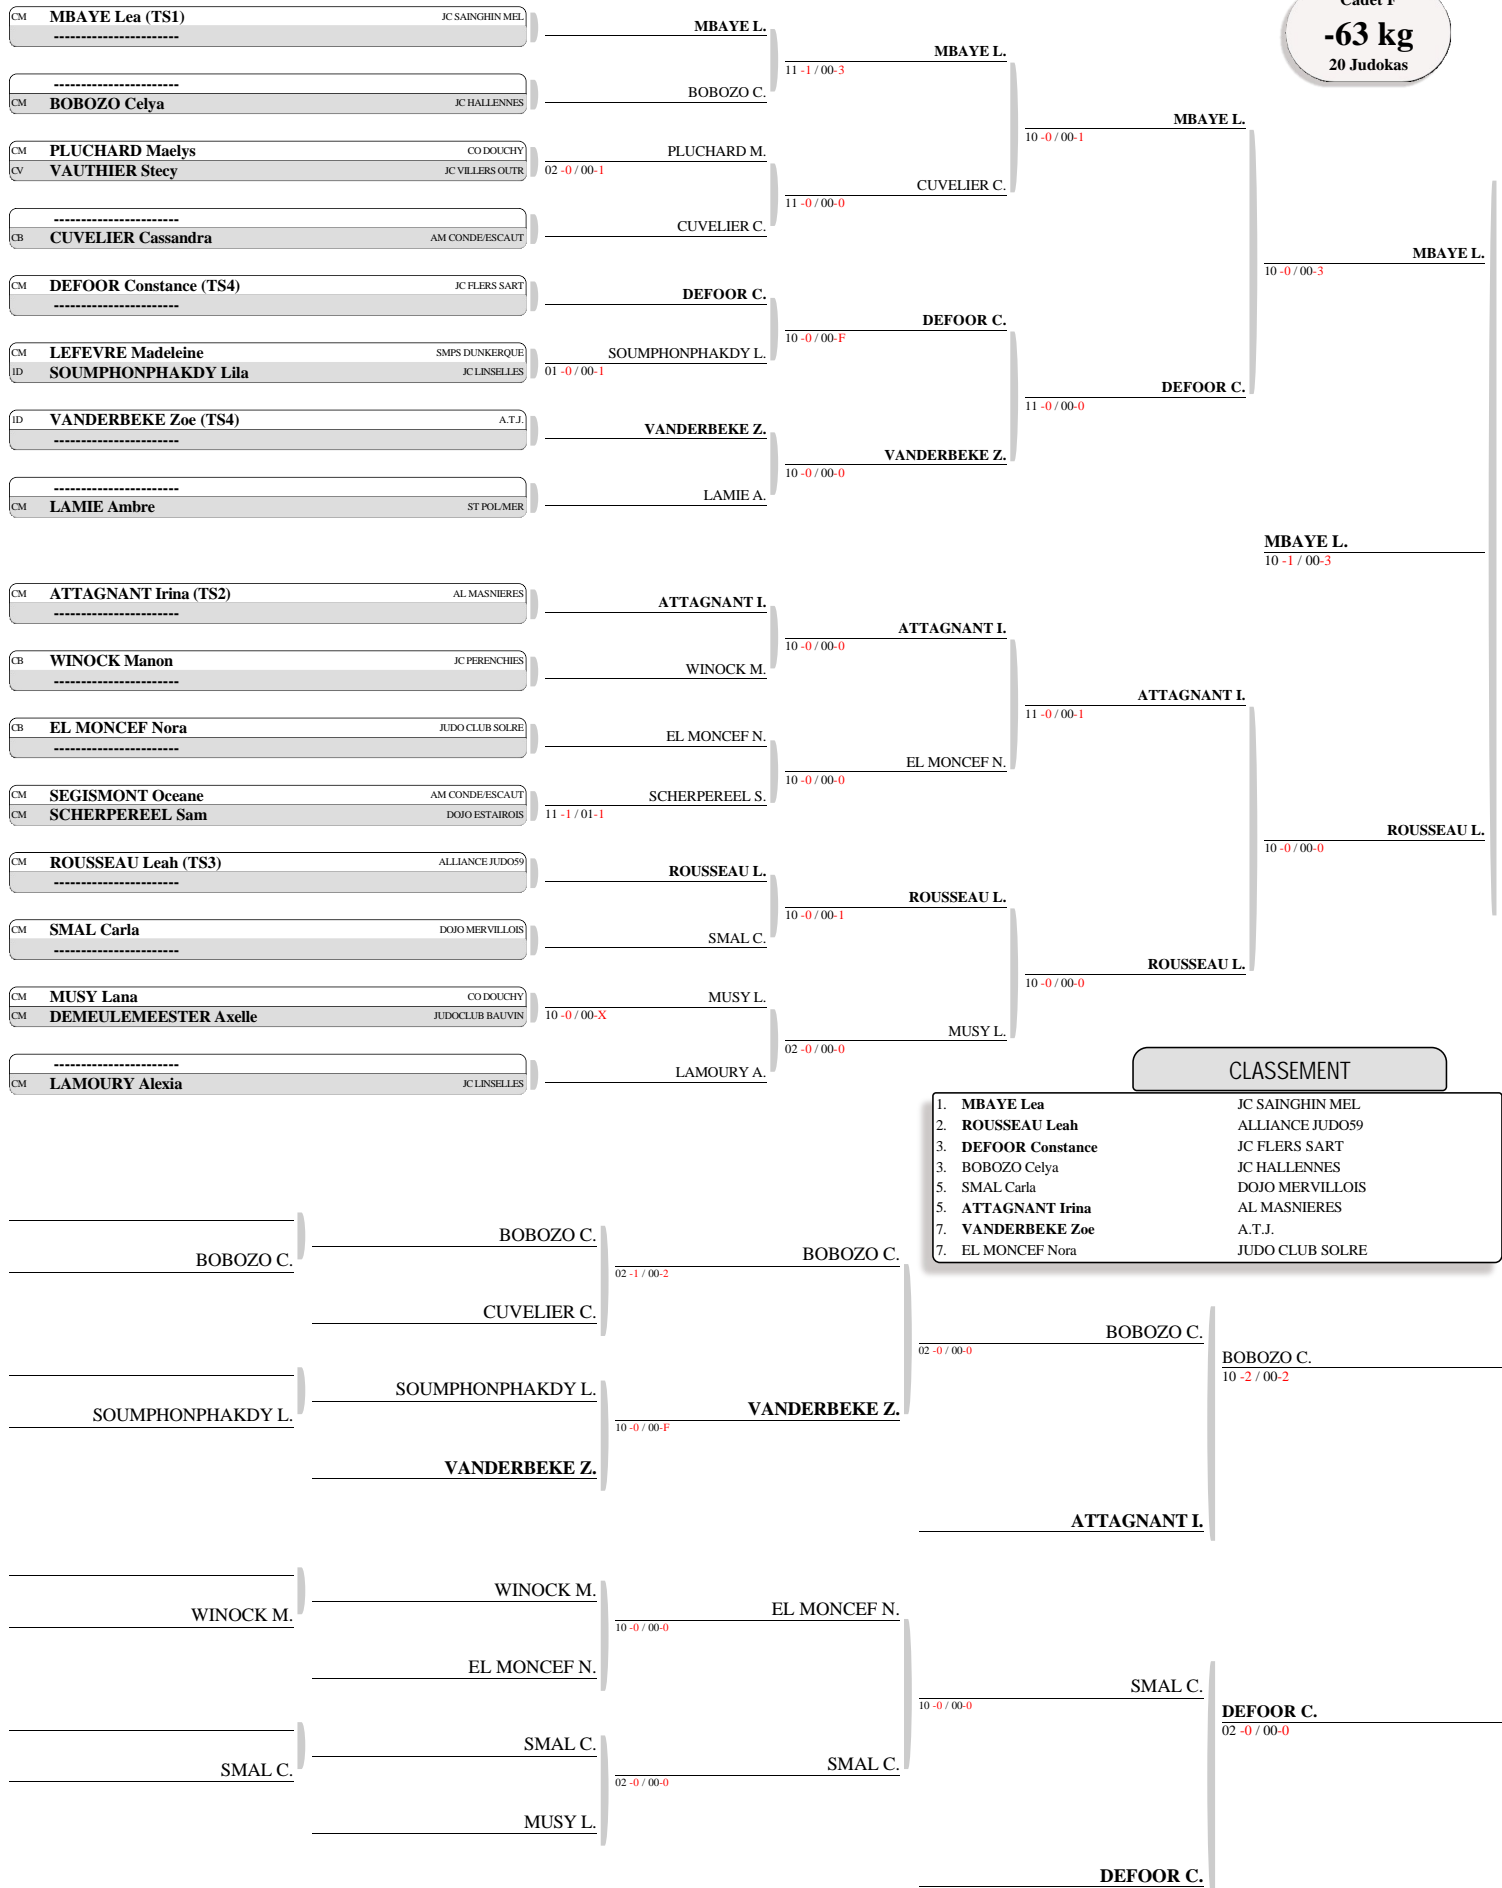

Cadet F
-63 kg
20 Judokas