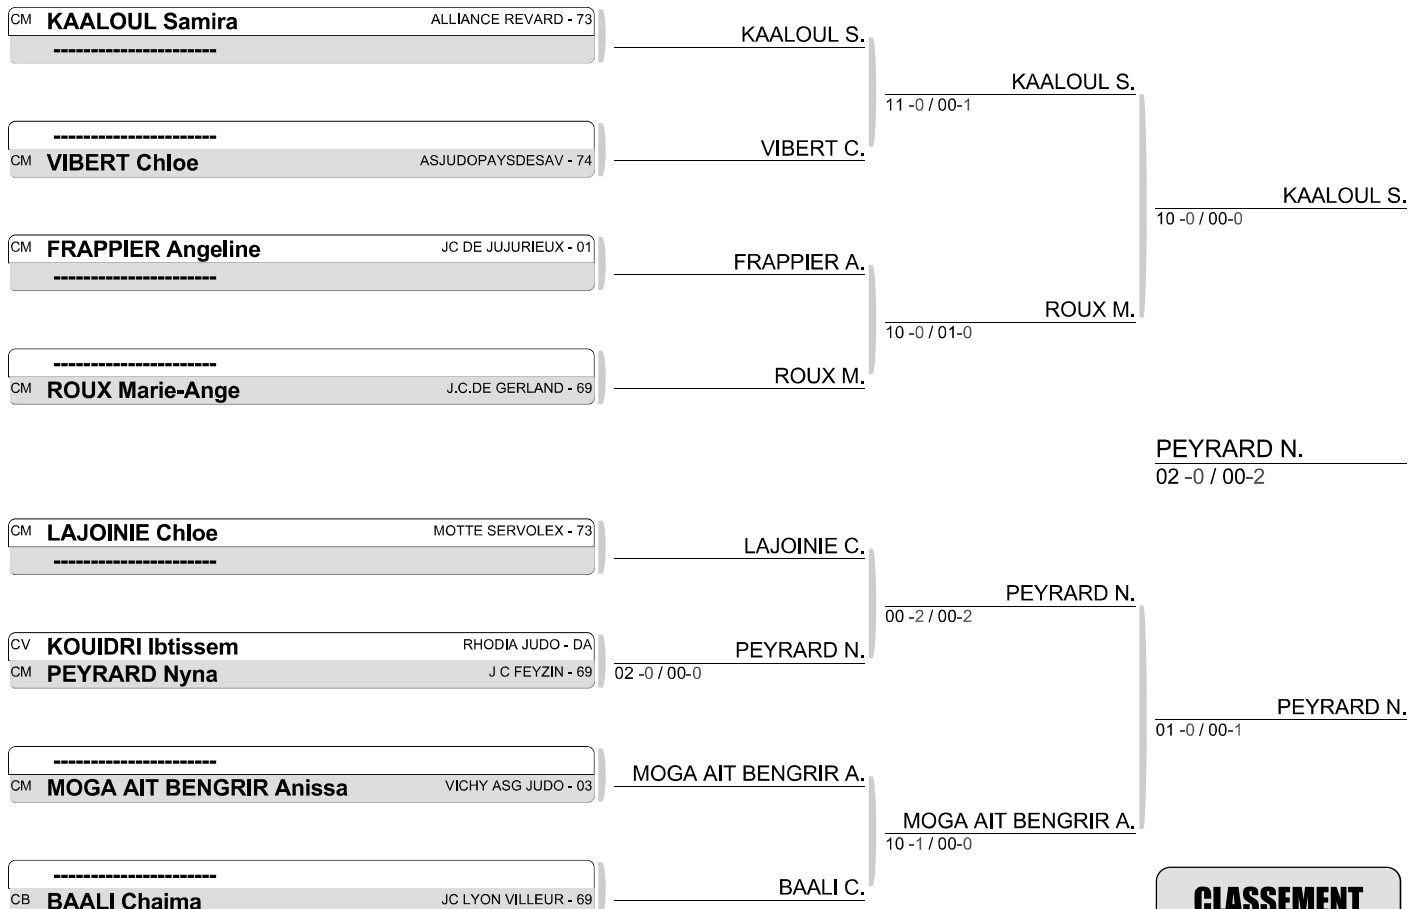

CHAMPIONNAT REGIONAL CADETS TES 2°DIV - HALL CLEMENCEAU
TABLEAU (Le29-04-2023)

CLASSEMENT

1. PEYRARD Nyna (J C FEYZIN - 69)
2. KAALLOUL Samira (ALLIANCE REVARD - 73)
3. MOGA AIT BENGRIR Anissa (VICHY ASG JUDO - 03)
4. LAJOINIE Chloe (MOTTE SERVOLEX - 73)
5. ROUX Marie-Ange (J.C.DE GERLAND - 69)