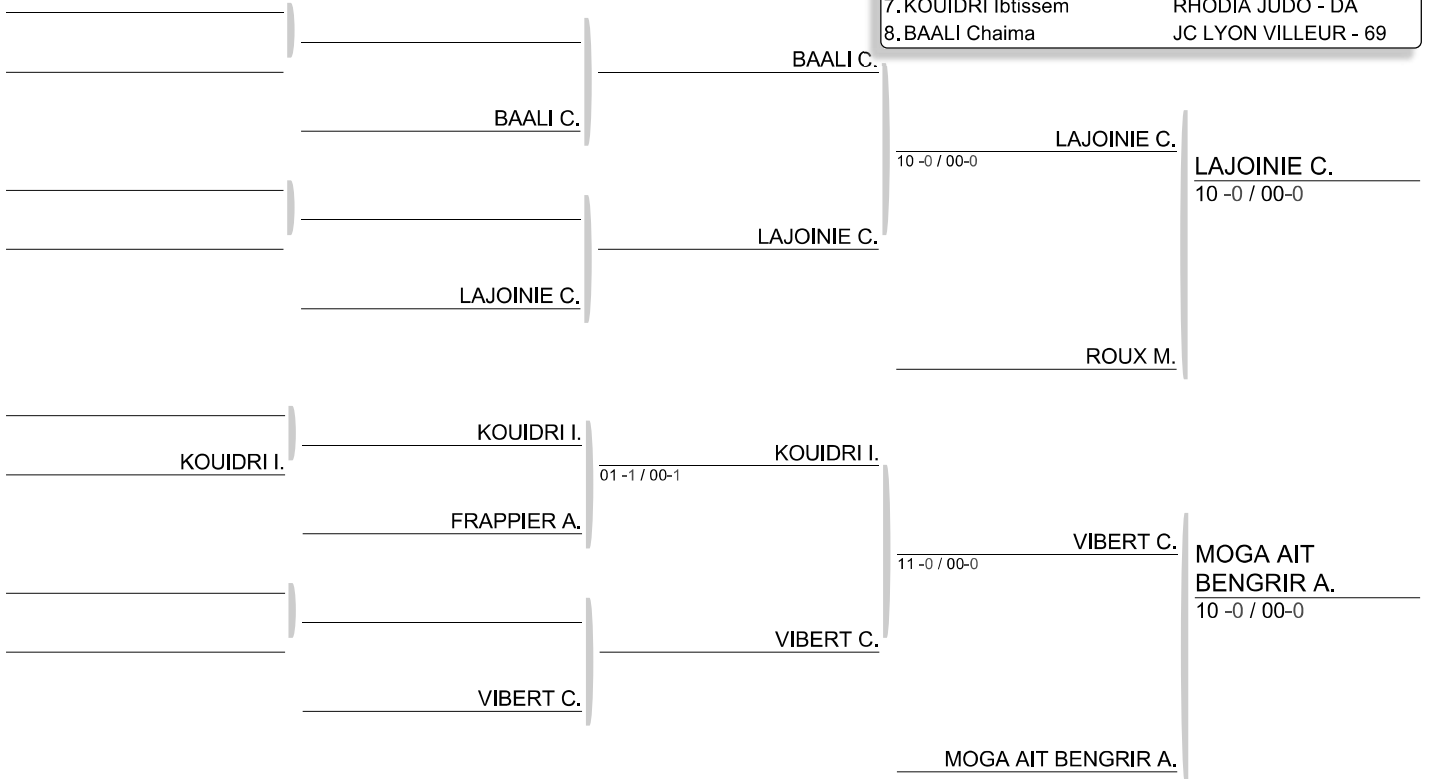

CHAMPIONNAT REGIONAL CADETS TES 2°DIV - HALL CLEMENCEAU
TABLEAU (Le29-04-2023)

5. VIBERT Chloe	ASJUDOPAYSDESAV - 74
7. KOUIDRI Ibtissem	RHODIA JUDO - DA
8. BAALI Chaima	JC LYON VILLEUR - 69