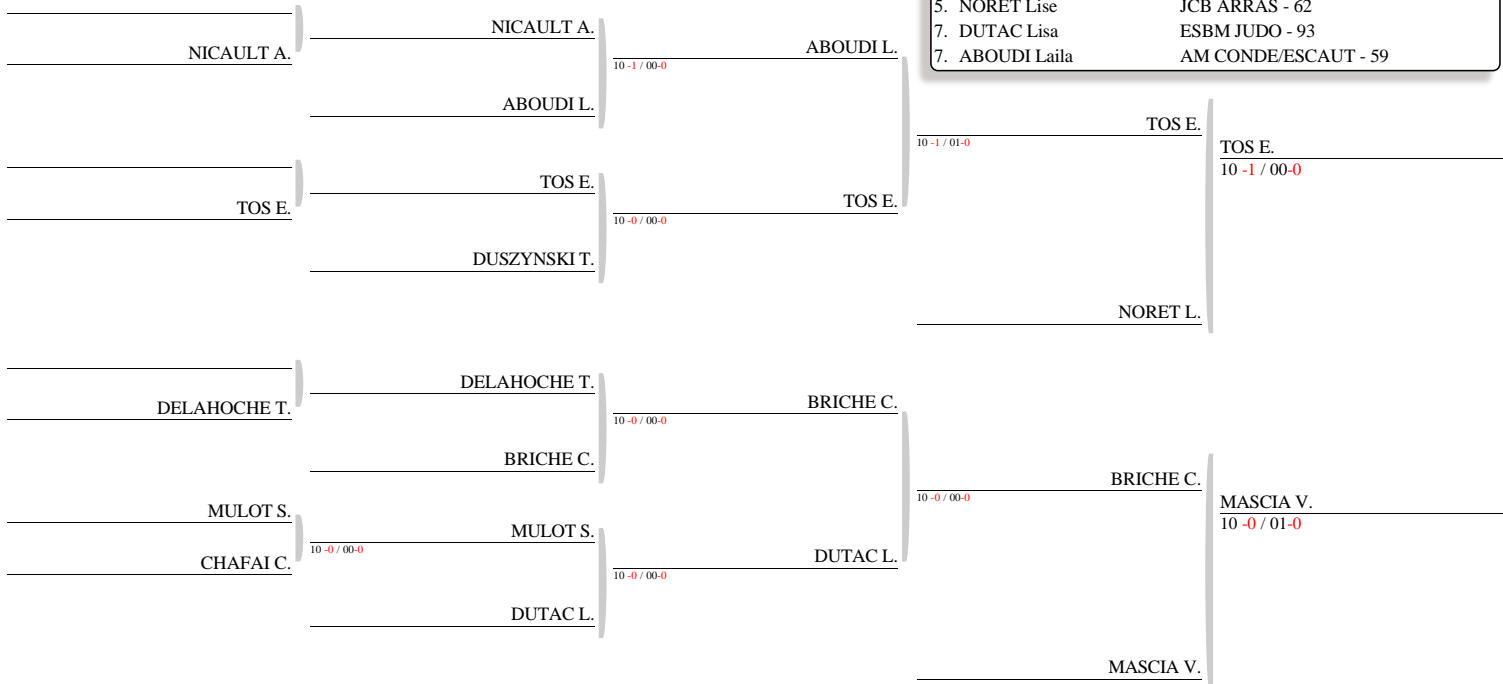

CLASSEMENT

1. TANCRE Pauline	JC WAVRIN - 59
2. PERNOT Chloe	IC ROUVROY - 62
3. MASCIA Vanessa	NEUVILLE EN FER - 59
3. TOS Elsa	JC HOUPLINOIS - 59
5. BRICHE Charlotte	J.C. LEFOREST - 62
5. NORET Lise	JCB ARRAS - 62
7. DUTAC Lisa	ESBM JUDO - 93
7. ABOUDI Laila	AM CONDE/ESCAUT - 59