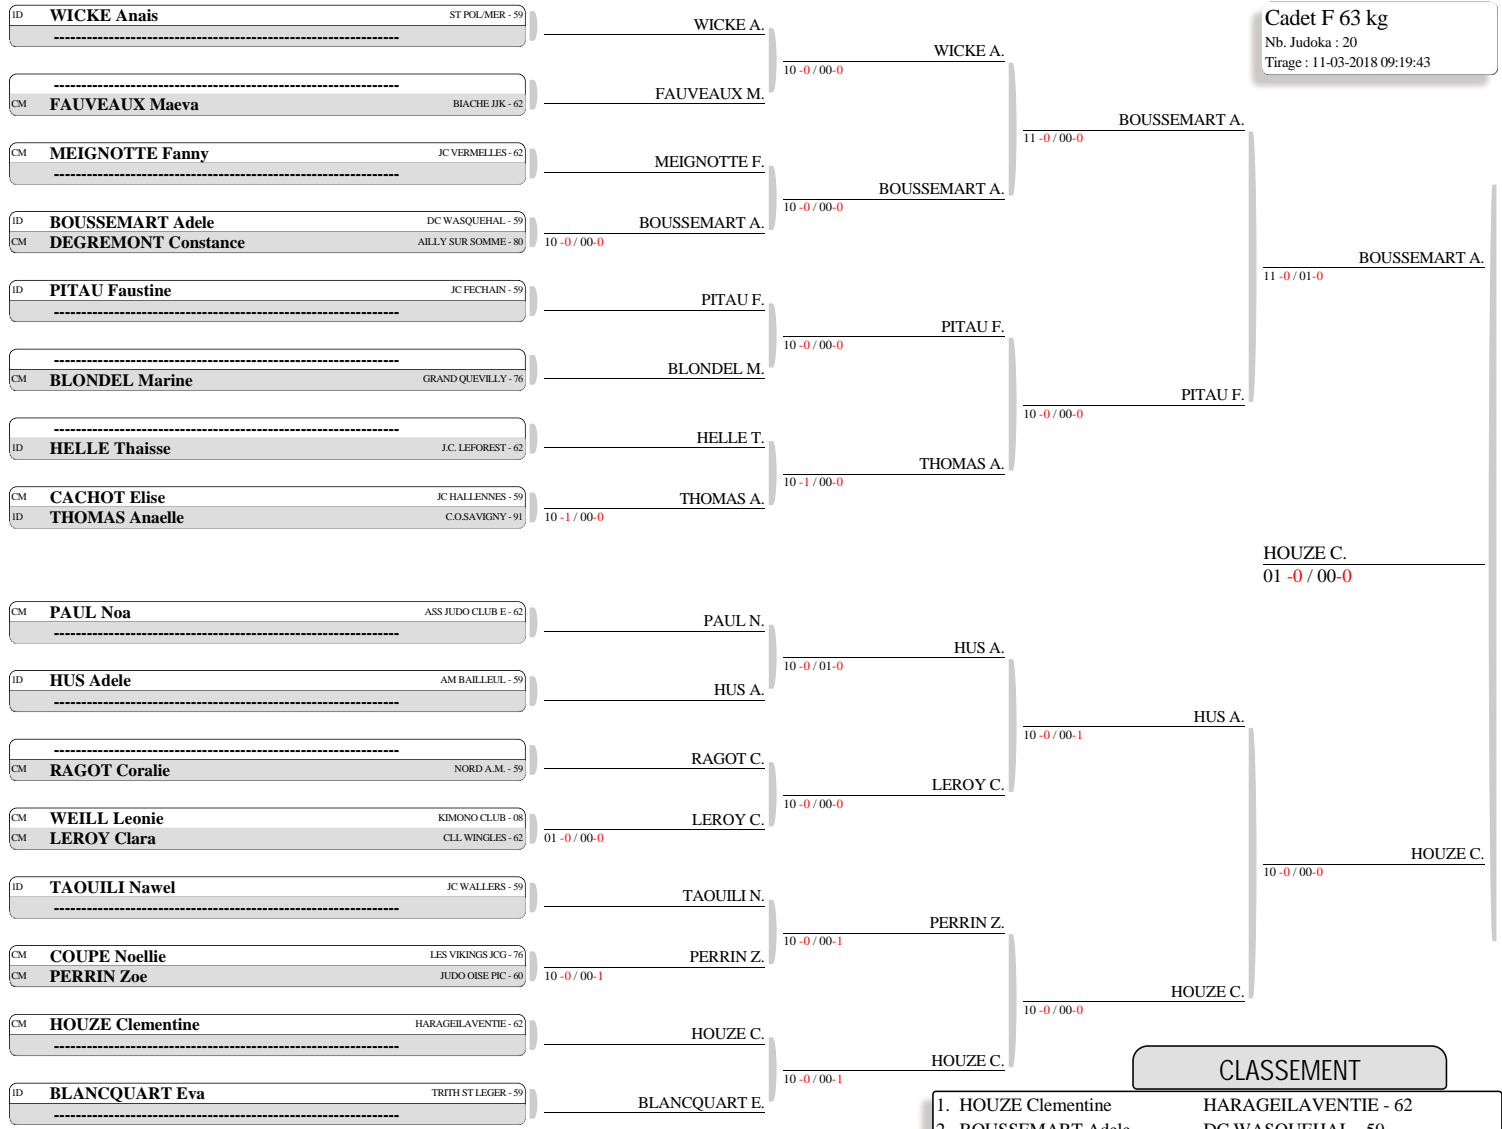

1/2 FINALE CADETS/CADETTES CALAIS - CALAIS
TABLEAU (Le11-03-2018)