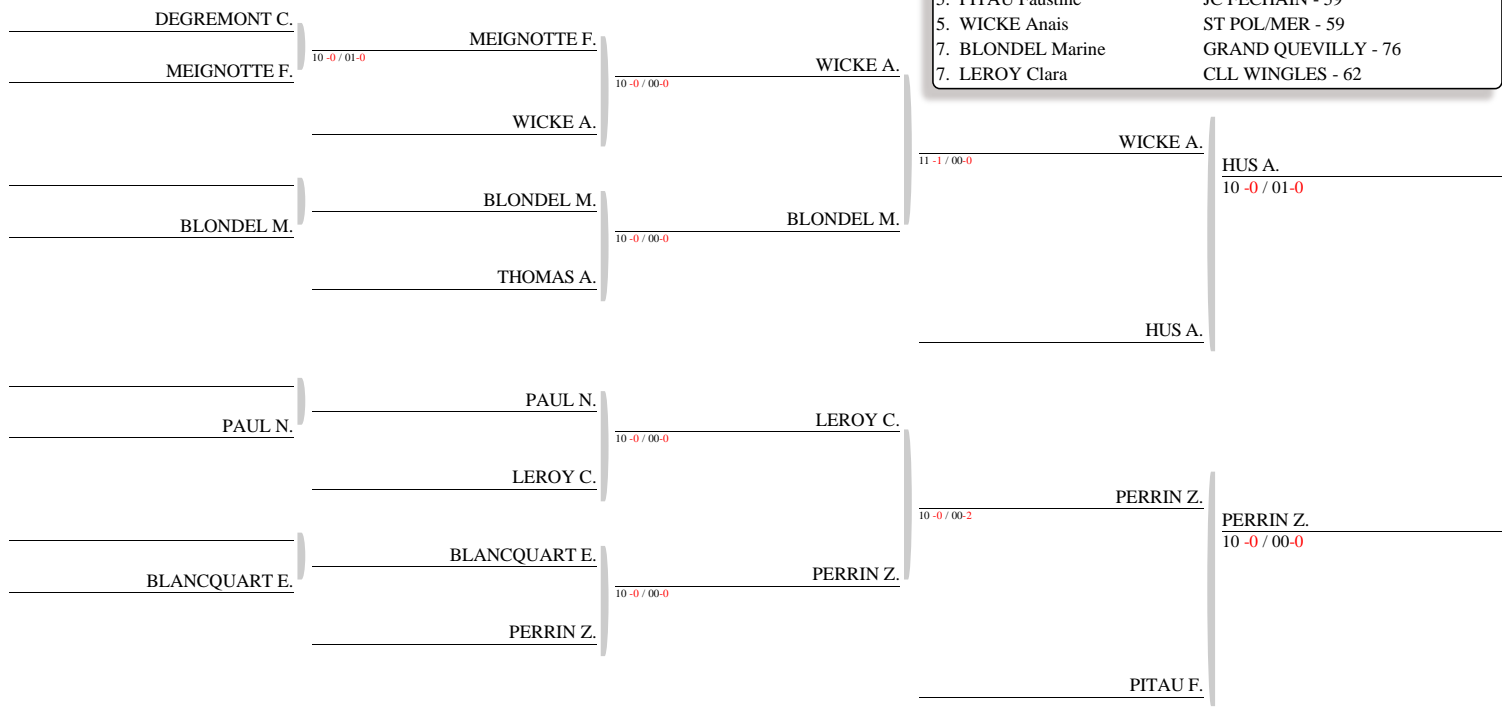

1/2 FINALE CADETS/CADETTES CALAIS - CALAIS
TABLEAU (Le11-03-2018)

1/2 FINALE CADETS/CADETTES CALAIS - CALAIS
TABLEAU (Le11-03-2018)

CLASSEMENT

1. HOUZE Clementine	HARAGEILAVENTIE - 62
2. BOUSSEMART Adele	DC WASQUEHAL - 59
3. PERRIN Zoe	JUDO OISE PIC - 60
3. HUS Adele	AM BAILLEUL - 59
5. PITAU Faustine	JC FECHAIN - 59
5. WICKE Anais	ST POL/MER - 59
7. BLONDEL Marine	GRAND QUEVILLY - 76
7. LEROY Clara	CLL WINGLES - 62