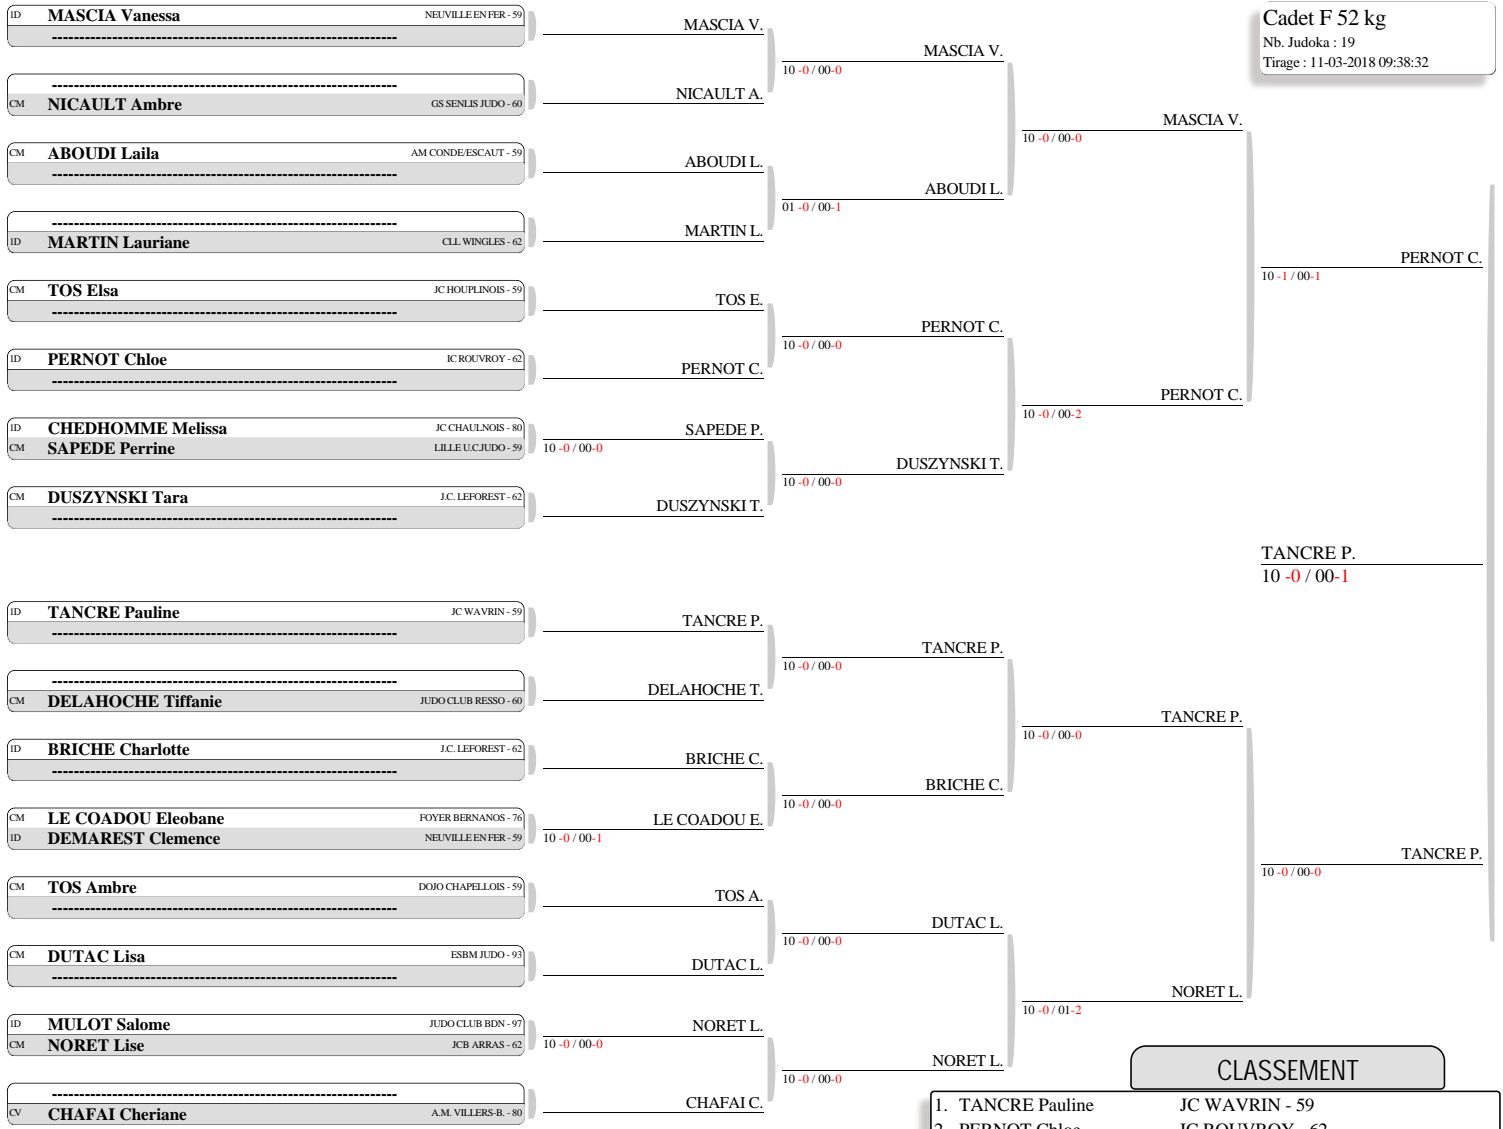

1/2 FINALE CADETS/CADETTES CALAIS - CALAIS
TABLEAU (Le11-03-2018)