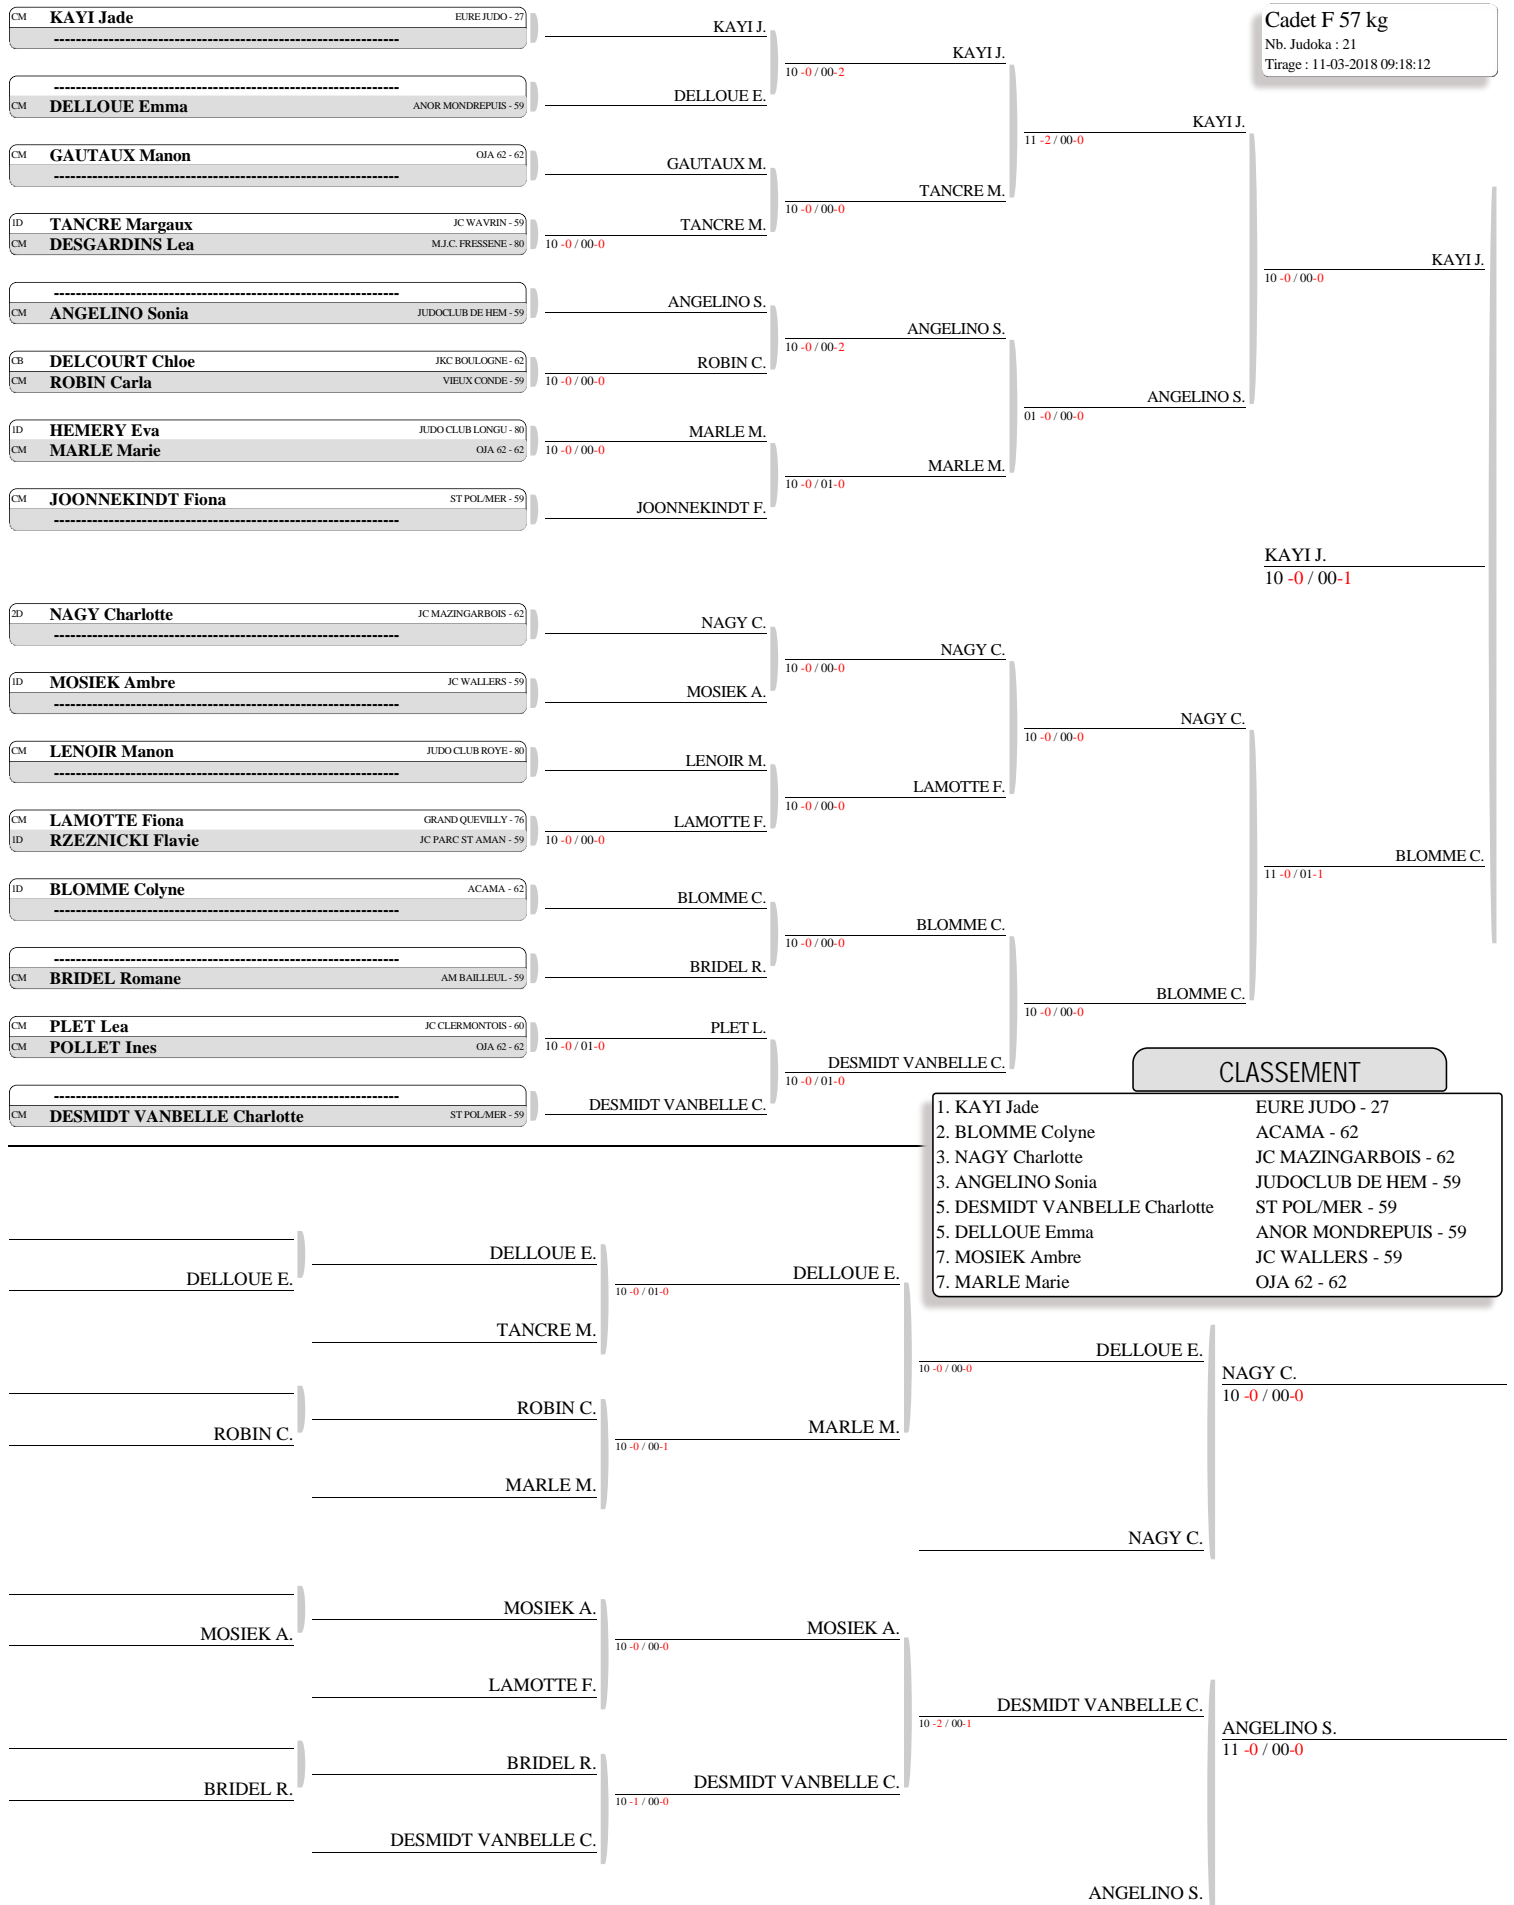

1/2 FINALE CADETS/CADETTES CALAIS - CALAIS
TABLEAU (Le11-03-2018)