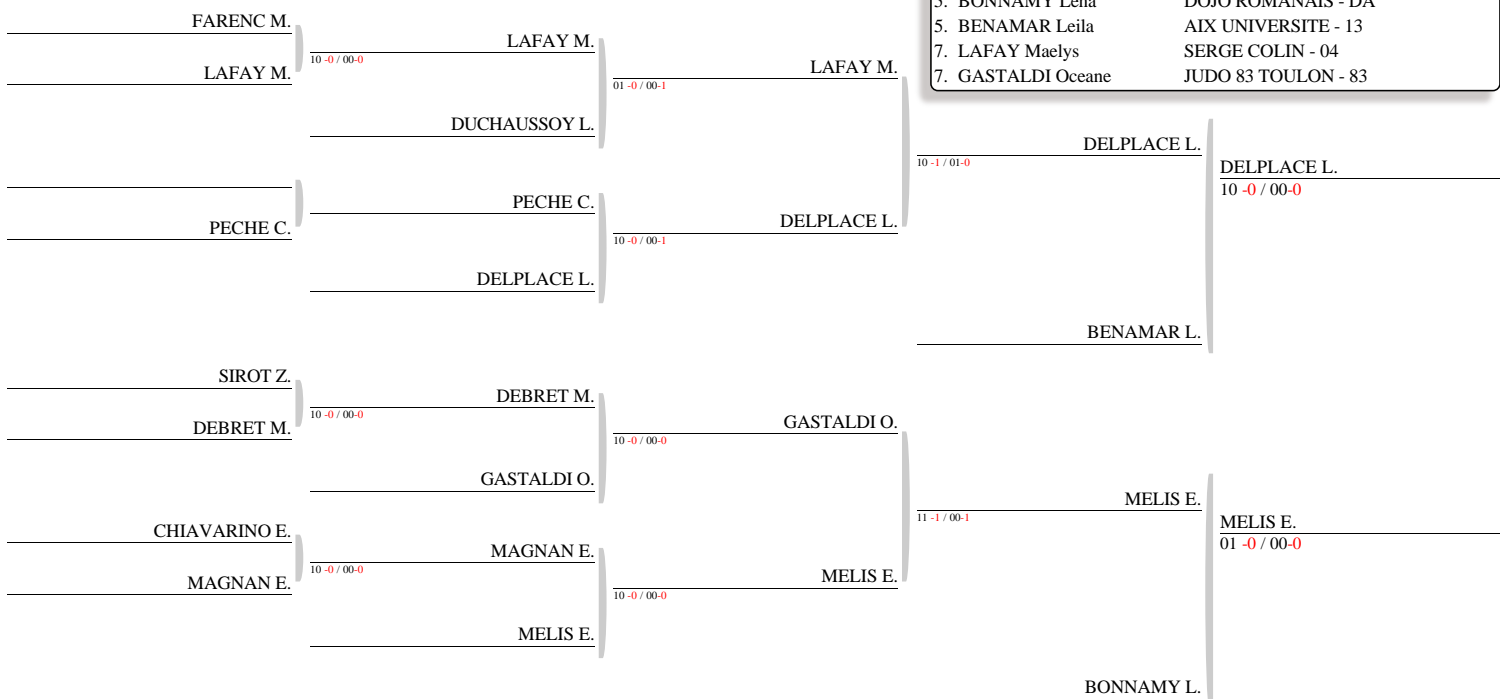

CM MOREAU Mathilde		S.C.O.SEPTEMOIS - 13	MOREAU M.	ALEXANDRE L.		10 -0 / 01-1	ALEXANDRE L.		
CV	LACROIX Julia	PROVENCE JUDO - 84	ALEXANDRE L.	CM	ALEXANDRE Leonie		ASS JUDO LOIRE - 42	ALEXANDRE L.	
							11 -0 / 00-0		
CM	COLIN Elena	JC MORESTEL - 38	COLIN E.	CM	LARIO Manon	J.C.SORGUAIS - 84	COLIN E.		
							11 -0 / 00-1		
CM	BOU MALHAB Lina	AP JUDO 13 - 13	BOU MALHAB L.	CM	ARMAND Manon	DOJO ROMANAIS - DA	ALEXANDRE L.		
							10 -0 / 00-0		
							10 -0 / 00-1		
CM	FOSSATI Fanny	J.C.SORGUAIS - 84	FOSSATI F.				FOSSATI F.		
							10 -0 / 00-0		
CB	BLETON Lalie	DOJO ROMANAIS - DA	MURA-GARCIA A.	CB	MURA-GARCIA Ana	CS CADENEAX - 13	BLANC J.		
							11 -0 / 00-0		
							10 -1 / 00-1		
CM	BLANC Julie	STADE LAURENTIN - 06	BLANC J.	CM	CHATENET Marion	ST CYPRIEN JC - 66	BLANC J.		
							10 -0 / 00-2		
							10 -0 / 01-0		
CB	SIFI Lina	DOJO ROMANAIS - DA	ZEBO THIRION M.	CM	ZEBO THIRION Maeva	VAUCLUSE JUDO - 84	CLASSEMENT		
							10 -0 / 00-0		

Cadet F 63 kg
Nb. Judoka : 14
Tirage : 10-10-2021 10:17:43

CLASSEMENT	
1.	ALEXANDRE Leonie ASS JUDO LOIRE - 42
2.	BLANC Julie STADE LAURENTIN - 06
3.	FOSSATI Fanny J.C.SORGUAIS - 84
3.	ZEBO THIRION Maeva VAUCLUSE JUDO - 84
5.	MOREAU Mathilde S.C.O.SEPTEMOIS - 13
5.	COLIN Elena JC MORESTEL - 38
7.	MURA-GARCIA Ana CS CADENEAX - 13
7.	LARIO Manon J.C.SORGUAIS - 84

LACROIX J.	MOREAU M.	11 -0 / 00-0	MOREAU M.	FOSSATI F.	10 -0 / 00-0
MOREAU M.	LARIO M.	10 -0 / 00-0	LARIO M.	FOSSATI F.	10 -0 / 00-0
LARIO M.	BOU MALHAB L.	10 -0 / 00-0	FOSSATI F.		
MURA-GARCIA A.	MURA-GARCIA A.		ZEBO THIRION M.	ZEBO THIRION M.	10 -2 / 00-0
CHATENET M.	ZEBO THIRION M.	10 -0 / 00-0	COLIN E.		
ZEBO THIRION M.