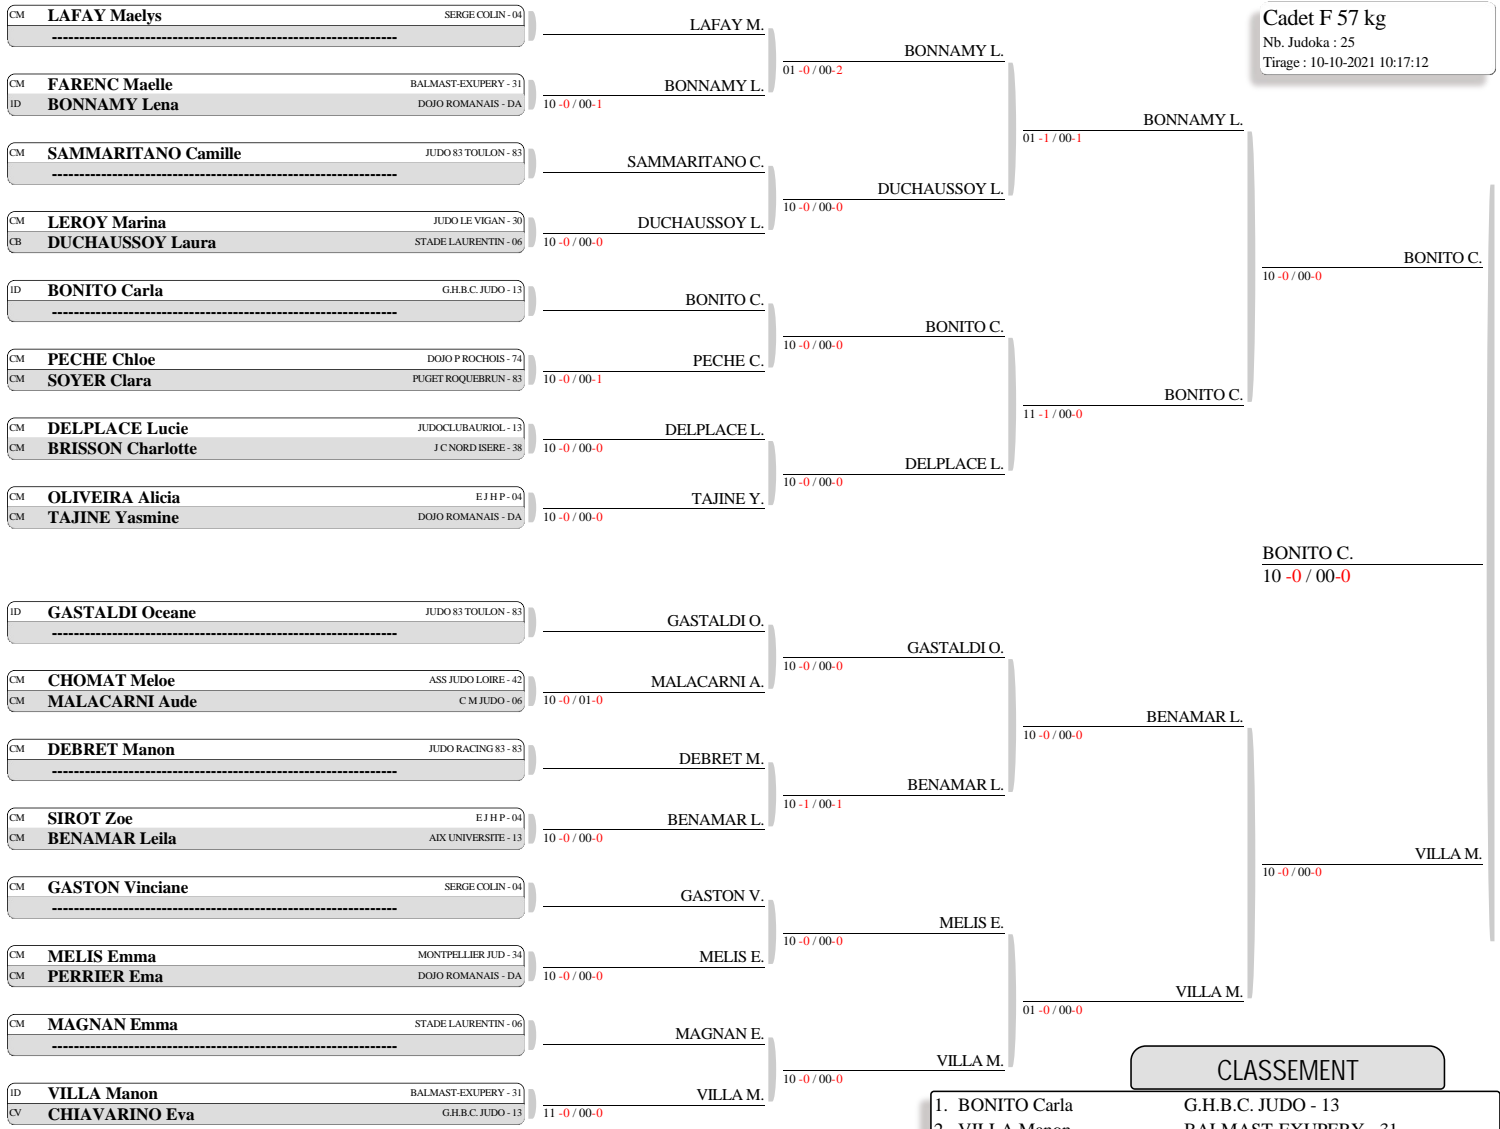

CM MOREAU Mathilde		S.C.O.SEPTEMOIS - 13	MOREAU M.	ALEXANDRE L.		10 -0 / 01-1	ALEXANDRE L.		
CV	LACROIX Julia	PROVENCE JUDO - 84	ALEXANDRE L.	CM	ALEXANDRE Leonie		ASS JUDO LOIRE - 42	ALEXANDRE L.	
							11 -0 / 00-0		
CM	COLIN Elena	JC MORESTEL - 38	COLIN E.	CM	LARIO Manon	J.C.SORGUAIS - 84	COLIN E.		
							11 -0 / 00-1		
CM	BOU MALHAB Lina	AP JUDO 13 - 13	BOU MALHAB L.	CM	ARMAND Manon	DOJO ROMANAIS - DA	ALEXANDRE L.		
							10 -0 / 00-0		
							10 -0 / 00-1		
CM	FOSSATI Fanny	J.C.SORGUAIS - 84	FOSSATI F.				FOSSATI F.		
							10 -0 / 00-0		
CB	BLETON Lalie	DOJO ROMANAIS - DA	MURA-GARCIA A.	CB	MURA-GARCIA Ana	CS CADENEAX - 13	BLANC J.		
							11 -0 / 00-0		
							10 -1 / 00-1		
CM	BLANC Julie	STADE LAURENTIN - 06	BLANC J.	CM	CHATENET Marion	ST CYPRIEN JC - 66	BLANC J.		
							10 -0 / 00-2		
							10 -0 / 01-0		
CB	SIFI Lina	DOJO ROMANAIS - DA	ZEBO THIRION M.	CM	ZEBO THIRION Maeva	VAUCLUSE JUDO - 84	CLASSEMENT		
							10 -0 / 00-0		

Cadet F 63 kg
Nb. Judoka : 14
Tirage : 10-10-2021 10:17:43

CLASSEMENT	
1.	ALEXANDRE Leonie ASS JUDO LOIRE - 42
2.	BLANC Julie STADE LAURENTIN - 06
3.	FOSSATI Fanny J.C.SORGUAIS - 84
3.	ZEBO THIRION Maeva VAUCLUSE JUDO - 84
5.	MOREAU Mathilde S.C.O.SEPTEMOIS - 13
5.	COLIN Elena JC MORESTEL - 38
7.	MURA-GARCIA Ana CS CADENEAX - 13
7.	LARIO Manon J.C.SORGUAIS - 84

LACROIX J.	MOREAU M.	11 -0 / 00-0	MOREAU M.	FOSSATI F.	10 -0 / 00-0
MOREAU M.	LARIO M.	10 -0 / 00-0	LARIO M.	FOSSATI F.	10 -0 / 00-0
LARIO M.	BOU MALHAB L.	10 -0 / 00-0	FOSSATI F.		
MURA-GARCIA A.	MURA-GARCIA A.		ZEBO THIRION M.	ZEBO THIRION M.	10 -2 / 00-0
CHATENET M.	ZEBO THIRION M.	10 -0 / 00-0	COLIN E.		
ZEBO THIRION M.