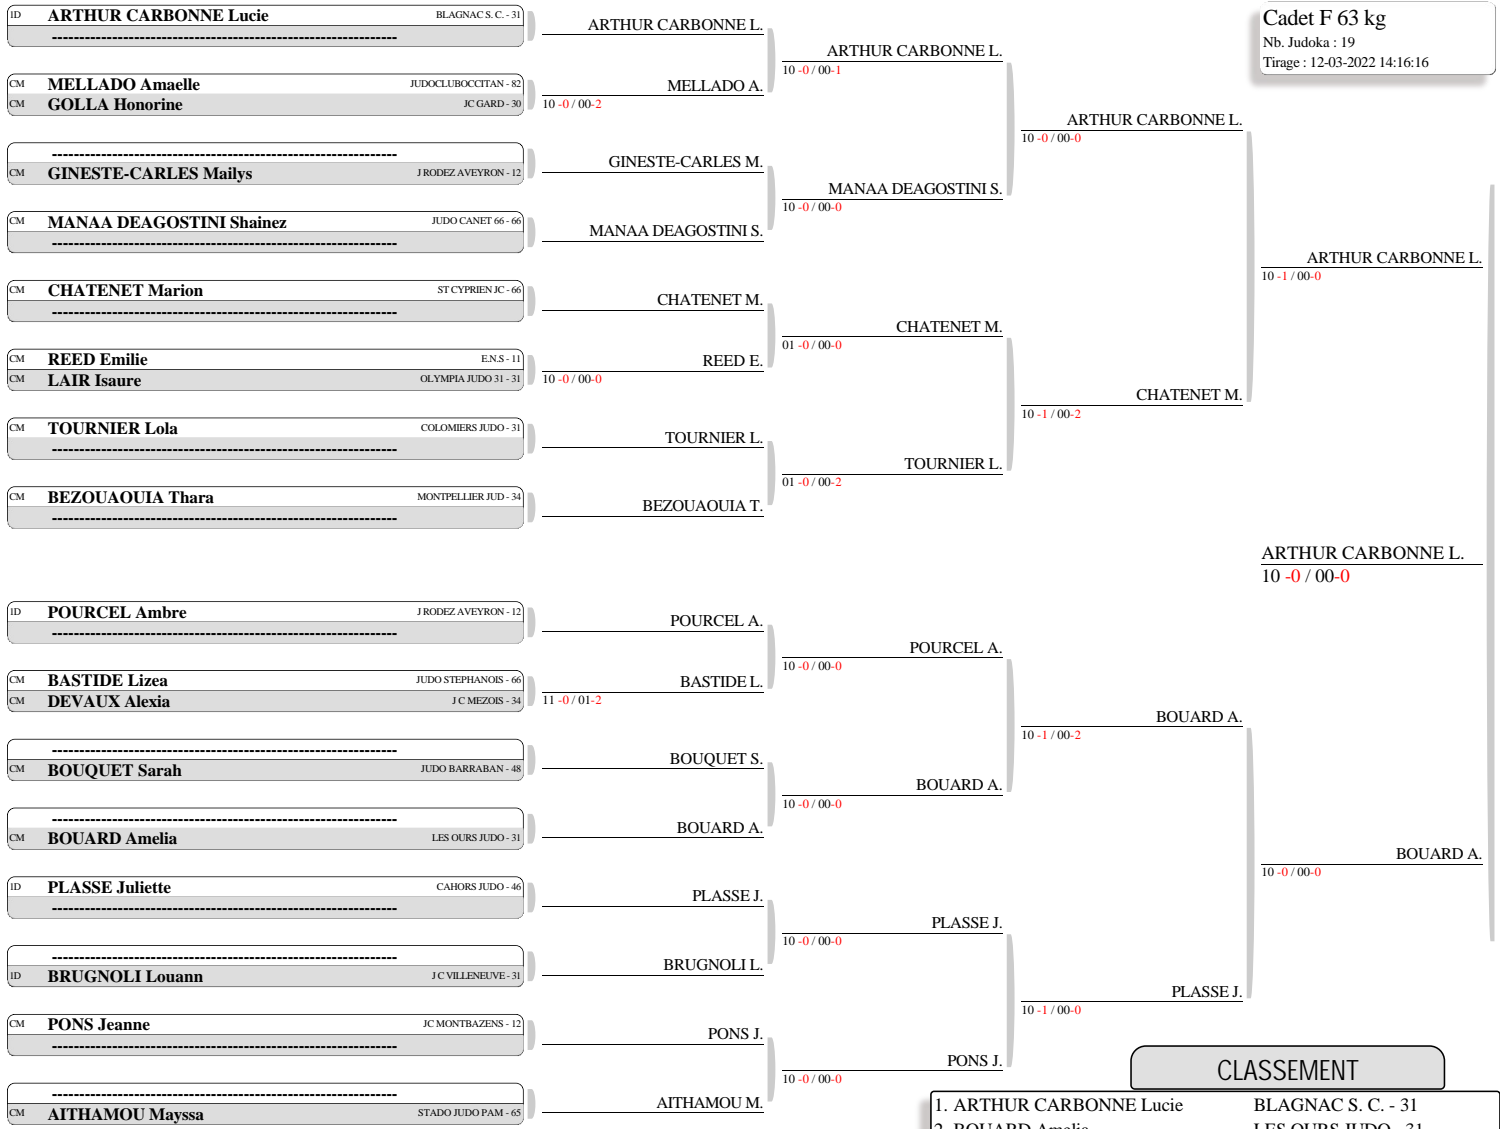

CLASSEMENT

1. ARTHUR CARBONNE Lucie	BLAGNAC S. C. - 31
2. BOUARD Amelia	LES OURS JUDO - 31
3. POURCEL Ambre	J RODEZ AVEYRON - 12
4. PLASSE Juliette	CAHORS JUDO - 46
5. REED Emilie	E.N.S - 11
5. CHATENET Marion	ST CYPRIEN JC - 66
7. MANAA DEAGOSTINI Shainez	JUDO CANET 66 - 66
7. BRUGNOLI Louann	J C VILLENEUVE - 31