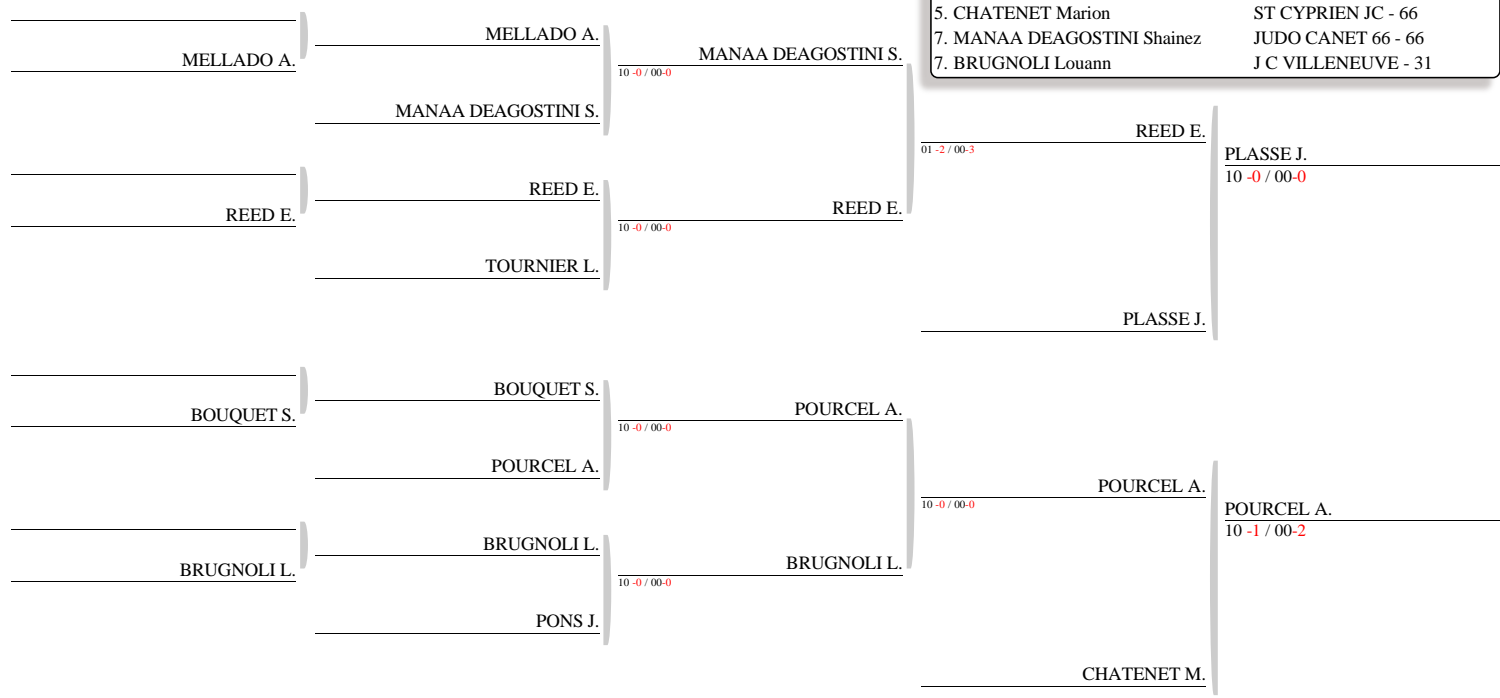

CLASSEMENT

1. ARTHUR CARBONNE Lucie	BLAGNAC S. C. - 31
2. BOUARD Amelia	LES OURS JUDO - 31
3. POURCEL Ambre	J RODEZ AVEYRON - 12
4. PLASSE Juliette	CAHORS JUDO - 46
5. REED Emilie	E.N.S - 11
5. CHATENET Marion	ST CYPRIEN JC - 66
7. MANAA DEAGOSTINI Shainez	JUDO CANET 66 - 66
7. BRUGNOLI Louann	J C VILLENEUVE - 31