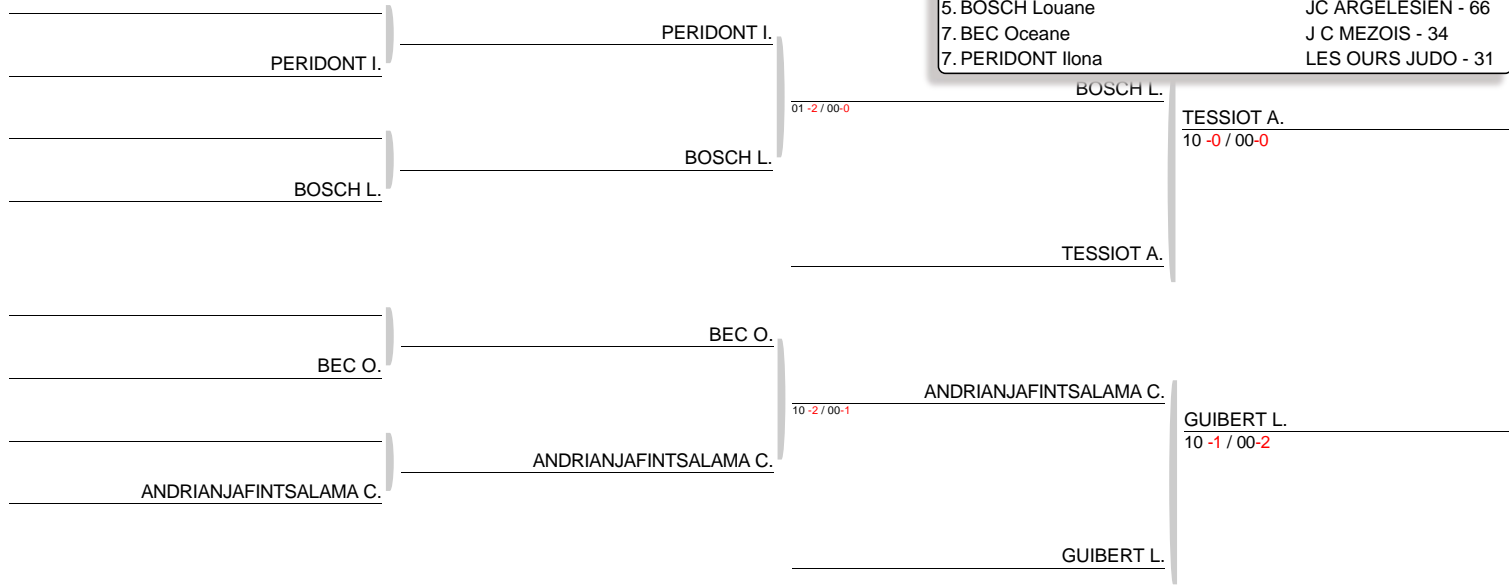

CLASSEMENT

1. MASSAT Ariane	AVENIR FONSORBA - 31
2. MAZENOD Ines	ALLIANCE SUD JU - 34
3. TESSIOT Alicia	JC POLLESTRES - 66
4. GUIBERT Lucie	JUDO BASSIN AVE - 12
5. ANDRIANJAFINTSALAMA Camille Njarsoa	JK FRONTIGNAN - 34
5. BOSCH Louane	JC ARGELESIEEN - 66
7. BEC Oceane	J C MEZOIS - 34
7. PERIDONT Ilona	LES OURS JUDO - 31