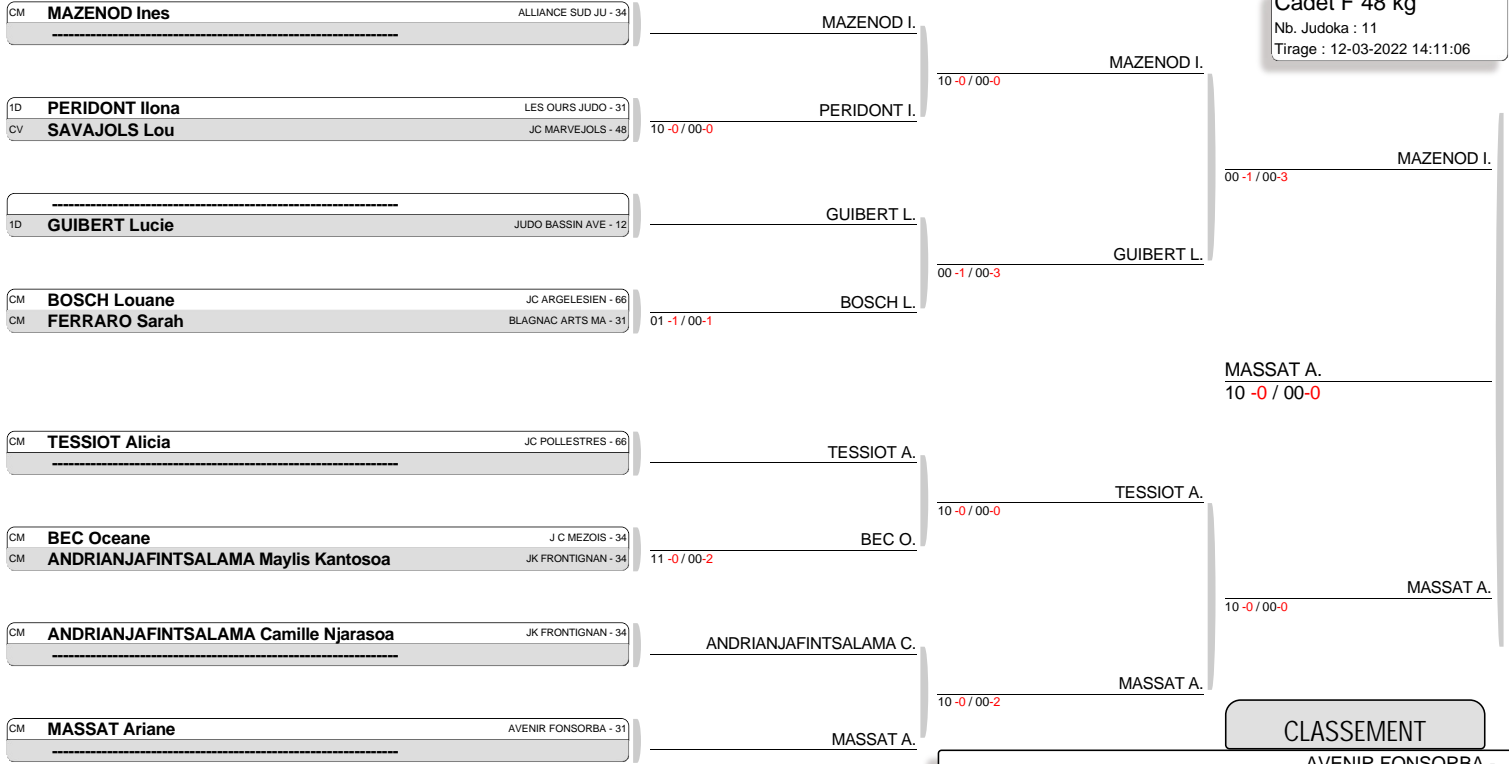

CM	MAZENOD Ines	ALLIANCE SUD JU - 34
1D	PERIDONT Ilona	LES OURS JUDO - 31
CV	SAVAJOLS Lou	JC MARVEJOLS - 48
1D	GUIBERT Lucie	JUDO BASSIN AVE - 12
CM	BOSCH Louane	JC ARGELESIEEN - 66
CM	FERRARO Sarah	BLAGNAC ARTS MA - 31
CM	TESSIOT Alicia	JC POLLESTRES - 66
CM	BEC Oceane	J C MEZOIS - 34
CM	ANDRIANJAFINTSALAMA Maylis Kantosoa	JK FRONTIGNAN - 34
CM	ANDRIANJAFINTSALAMA Camille Njarsoa	JK FRONTIGNAN - 34
CM	MASSAT Ariane	AVENIR FONSORBA - 31

Cadet F 48 kg
Nb. Judoka : 11
Tirage : 12-03-2022 14:11:06