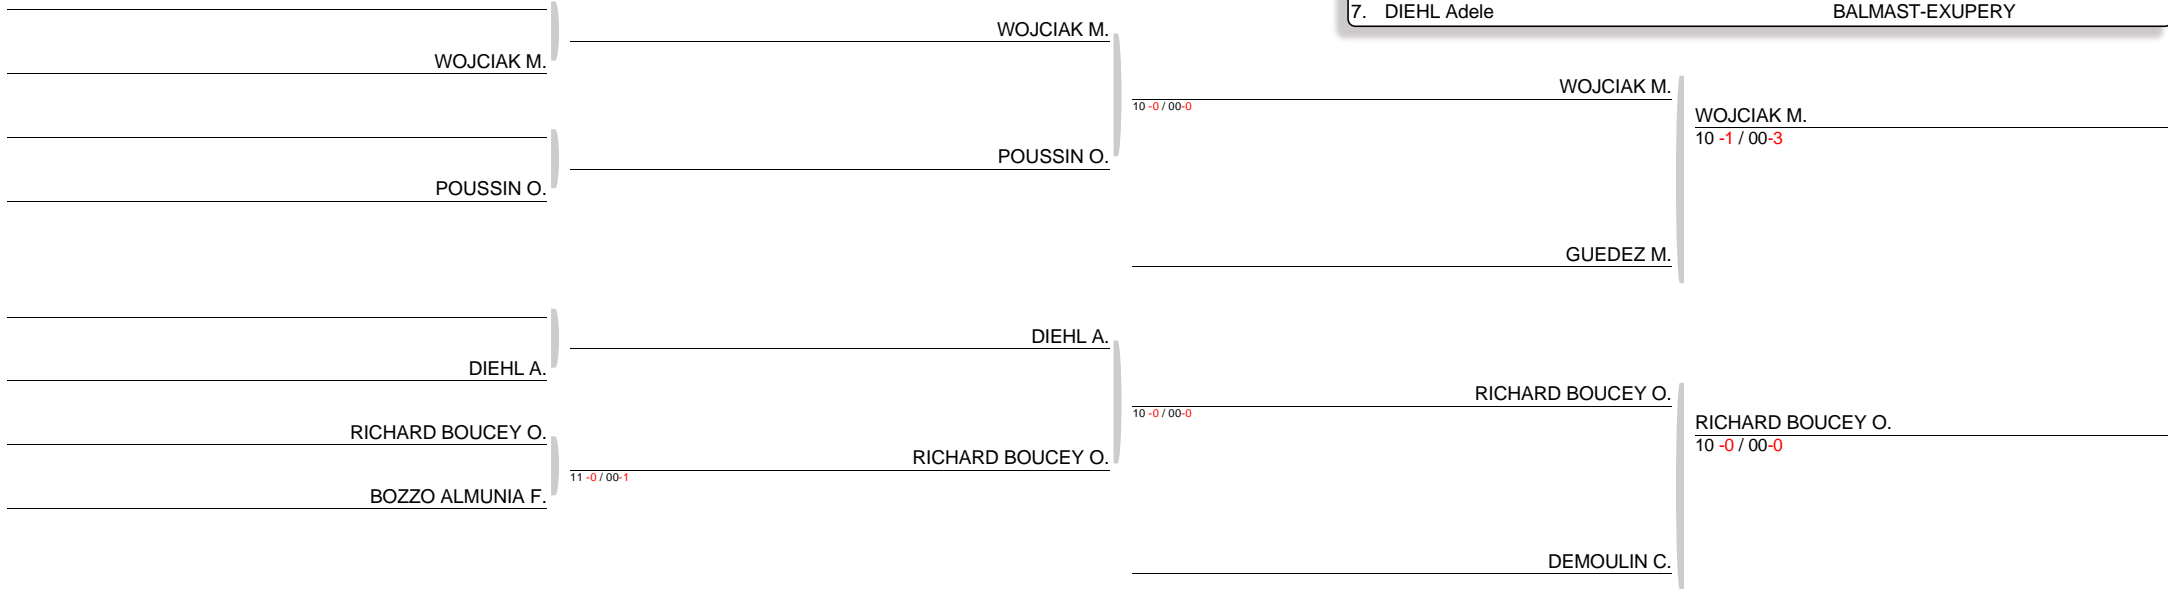

Senior F -52 kg

Nb. Judoka : 9
Tirage : 18-10-2020 15:55:39

1D	WOJCIAK Milene	MONTPELLIER JUD	WOJCIAK M.	10 -2 / 01-0	DEMOULIN C.	
1D	DEMOULIN Chloe	J C MEZOIS	DEMOULIN C.			10 -0 / 00-0
2D	POUSSIN Orane	JITA KYOEI	POUSSIN O.	10 -0 / 00-0	IMBERT L.	
2D	IMBERT Ludivine	CAHORS JUDO	IMBERT L.			
1D	DECONCHY Mellie	JK FRONTIGNAN	DECONCHY M.			
1D	DIEHL Adele	BALMAST-EXUPERY	DIEHL A.	01 -0 / 00-2	DECONCHY M.	
1D	BOZZO ALMUNIA Faustine	COLOMIERS JUDO	BOZZO ALMUNIA F.			01 -0 / 00-2
1D	RICHARD BOUCEY Oceane	JC LIMOUXIN	GUEDEZ M.	10 -0 / 00-0	GUEDEZ M.	
CM	GUEDEZ Maria	JITA KYOEI	GUEDEZ M.	11 -0 / 00-0		

CLASSEMENT	
1.	DECONCHY Mellie
2.	IMBERT Ludivine
3.	WOJCIAK Milene
3.	RICHARD BOUCEY Oceane
5.	GUEDEZ Maria

JK FRONTIGNAN
CAHORS JUDO
MONTPELLIER JUD
JC LIMOUXIN
JITA KYOEI

5. DEMOULIN Chloe	J C MEZOIS
7. POUSSIN Orane	JITA KYOEI
7. DIEHL Adele	BALMAST-EXUPERY