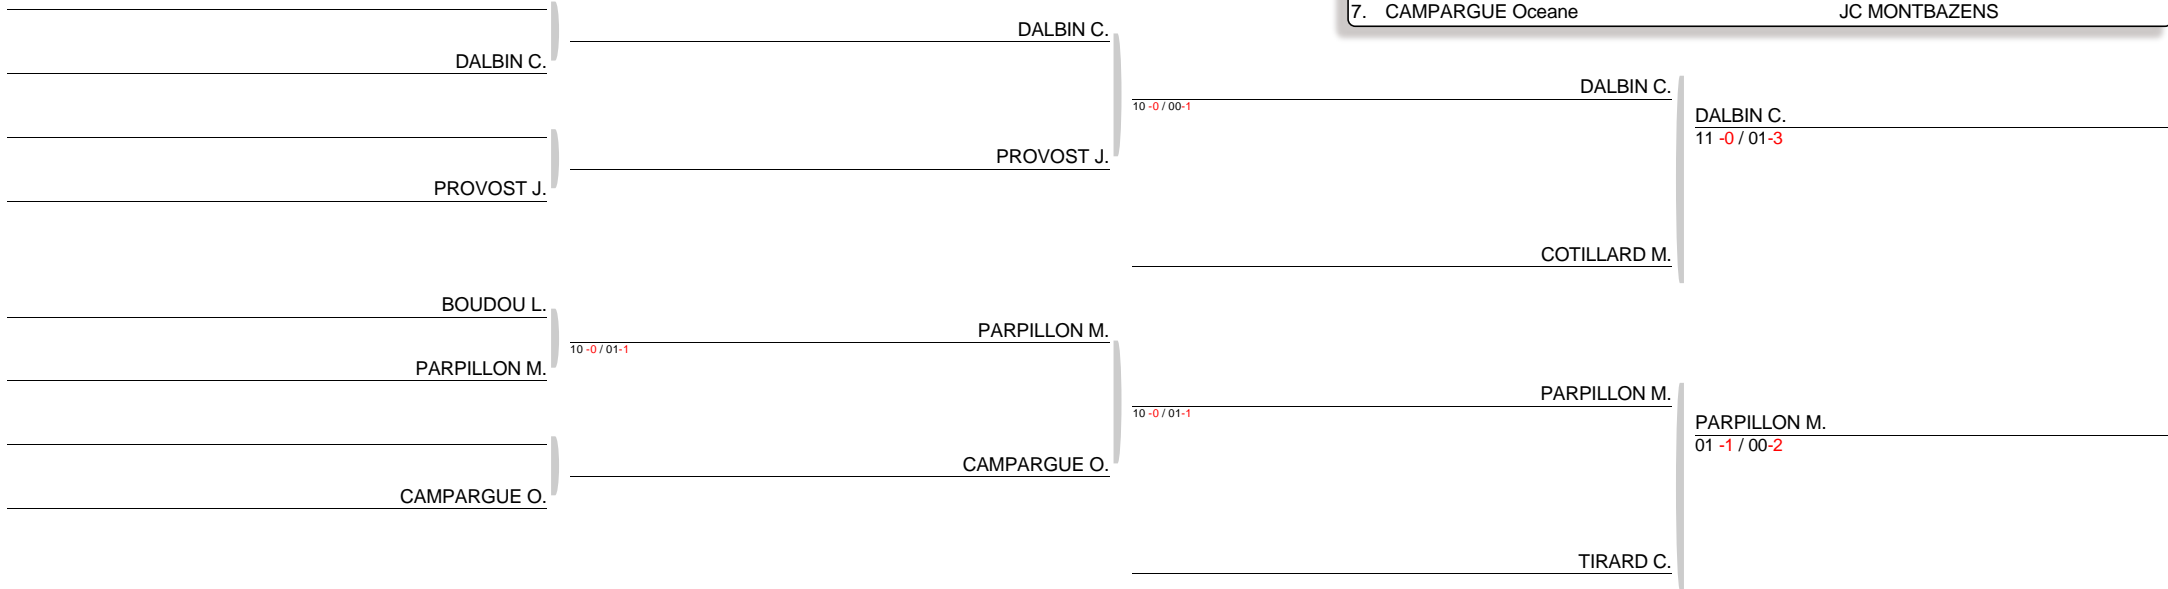

5. COTILLARD Mareva
  7. PROVOST Justine
  7. CAMPARGUE Oceane
2. LES OURS JUDO
   MONTPELLIER JUD
   JC MONTBAZENS