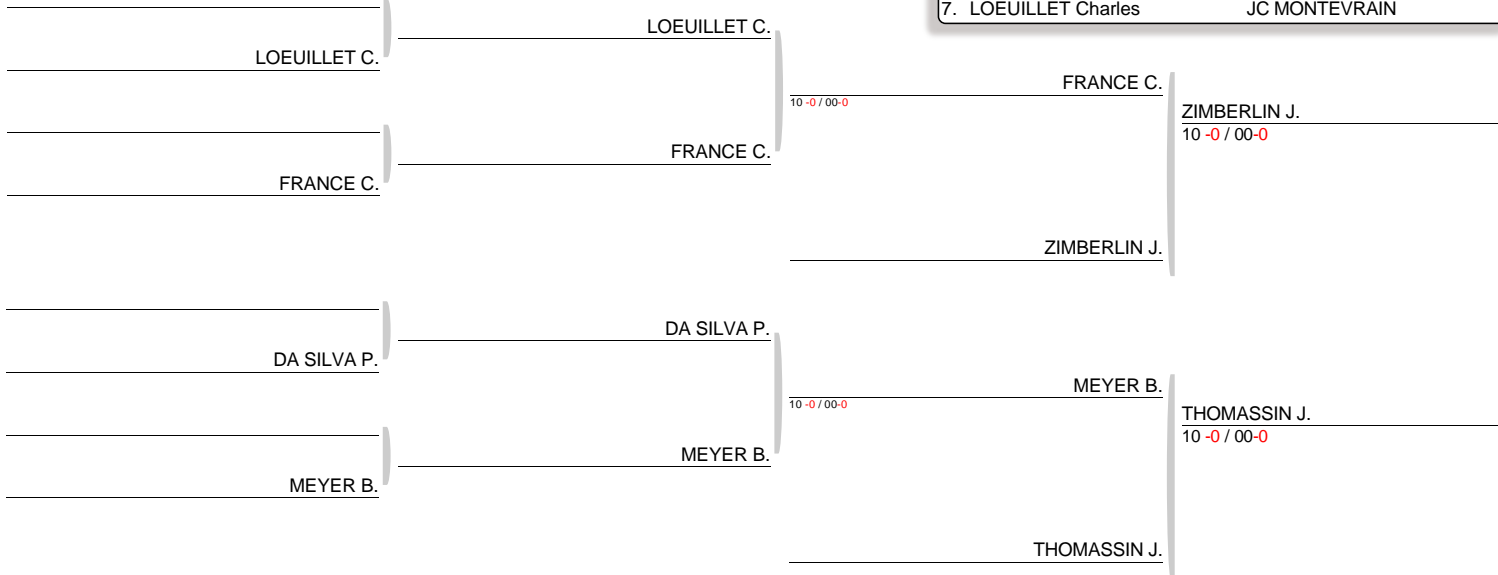

2D	FILELLA Pierric	JC VAL D EUROPE
CM	DA SILVA Pierre	JC COULOMMIERS
1D	ZIMBERLIN Julien	JC PONTAULT

4D	MEYER Bruno	JUDO DAMMARTIN
1D	HELLEC Tanguy	JC ST SOUPLLETS

Hors catégorie M -90
M H
Nb. Judoka : 9
Tirage : 11-10-2020 11:04:29

BERNARD G.
10 -0 / 00-0

FILELLA P.
10 -0 / 00-0

FILELLA P.
10 -0 / 00-0

FILELLA P.
01 -0 / 00-0

CLASSEMENT	
1.	FILELLA Pierric JC VAL D EUROPE
2.	BERNARD Gwendal JC PONTAULT
3.	THOMASSIN Jeremy DOJO SUD 77
3.	ZIMBERLIN Julien JC PONTAULT
5.	MEYER Bruno JUDO DAMMARTIN
5.	FRANCE Clement JC PONTAULT
7.	DA SILVA Pierre JC COULOMMIERS
7.	LOEUILLET Charles JC MONTEVRAIN