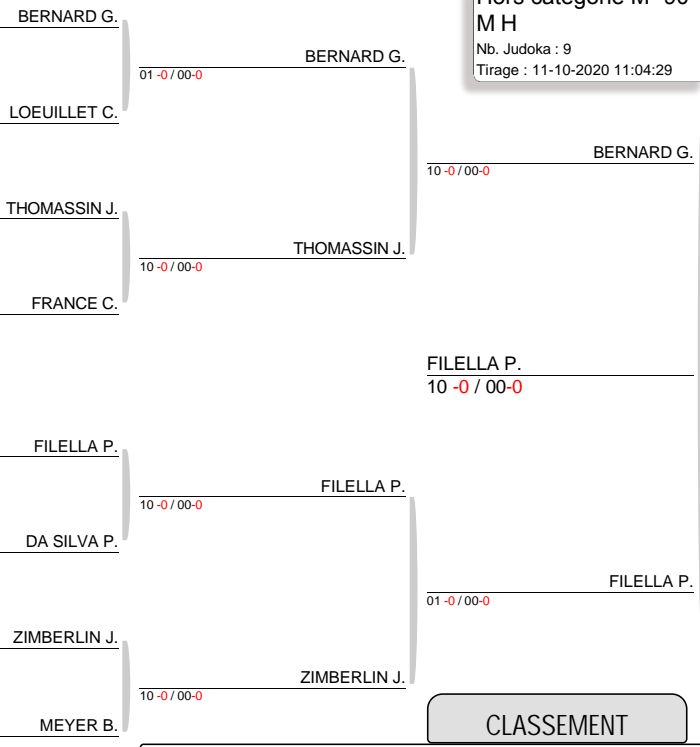

CHAMPIONNAT SENIOR 1ERE DIVISION - LE MEE SUR SEINE
TABLEAU (Le11-10-2020)

1D	BERNARD Gwendal	JC PONTAULT
2D	LOEUILLET Charles	JC MONTEVRAIN
2D	THOMASSIN Jeremy	DOJO SUD 77
1D	FRANCE Clement	JC PONTAULT

2D	FILELLA Pierric	JC VAL D EUROPE
CM	DA SILVA Pierre	JC COULOMMIERS
1D	ZIMBERLIN Julien	JC PONTAULT

4D	MEYER Bruno	JUDO DAMMARTIN
1D	HELLEC Tanguy	JC ST SOUPLLETS