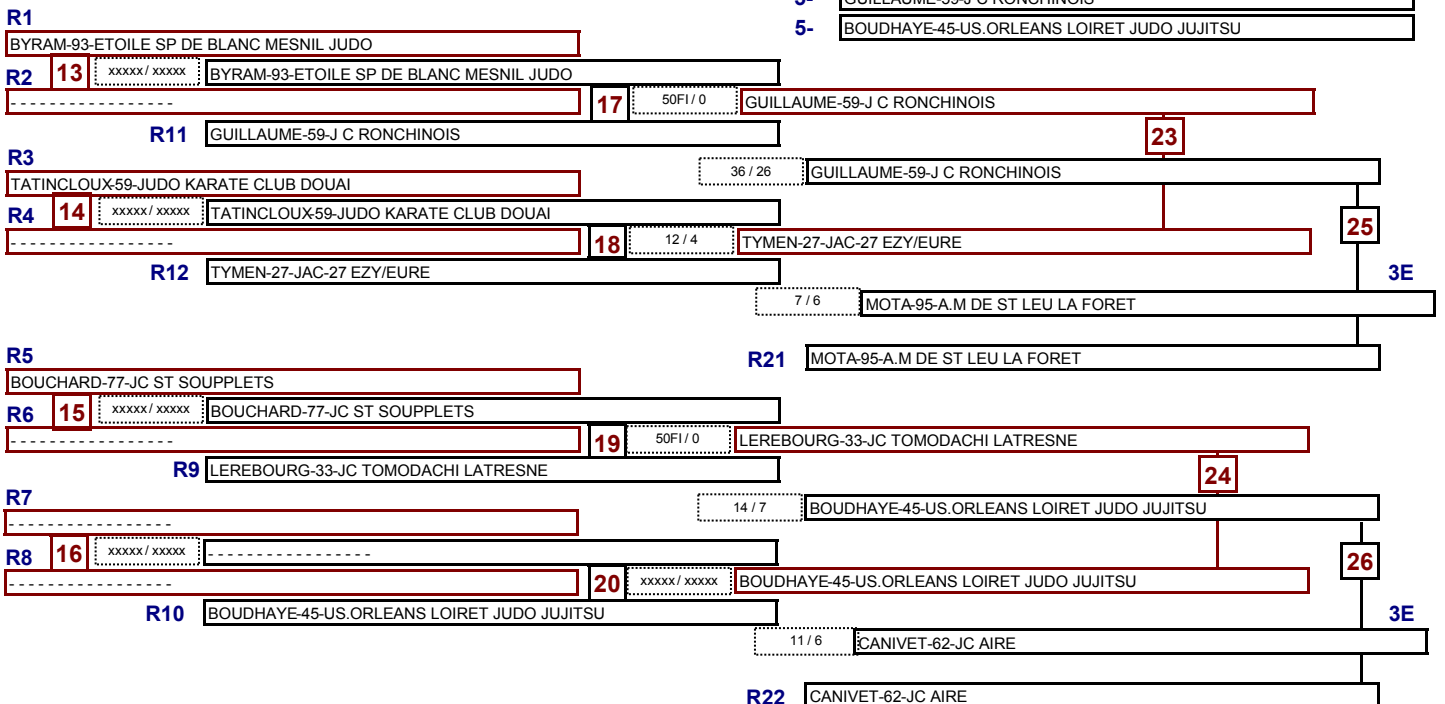

JUJITSU COMBAT AVION

Catégorie

M-77 COMBAT AVION

11/02/2017 10:58

1ER

nb= 11 - combattants - repêchage intégral

CLASSEMENT

- 1- ESNAULT-22-YFFINIAC JUDO
- 2- PICOT-78-JJJ CLUB DE POISSY
- 3- MOTA-95-A.M DE ST LEU LA FORET
- 3- CANIVET-62-JC AIRE
- 5- GUILLAUME-59-J C RONCHINOIS
- 5- BOUDHAYE-45-US.ORLEANS LOIRET JUDO JUJITSU

3E

3E

Ju-Jitsu

Catégorie

M-81

11/02/2017 15:41

	Nom - zone - club	1	3	2	nb Vict	CLASS.
		2	1	3	Points	
1	MA DIAKITE-45-US.ORLEANS LOIRET JUDO JUJITSU	1 13	0 11		1 24	2
2	VE OLCAY-45-J 3 SPORT AMILLY	0 10		0 0	0 10	3
3	VANDEVOORDE KYLIAN ACAMA		1 14	1 50	2 64	1