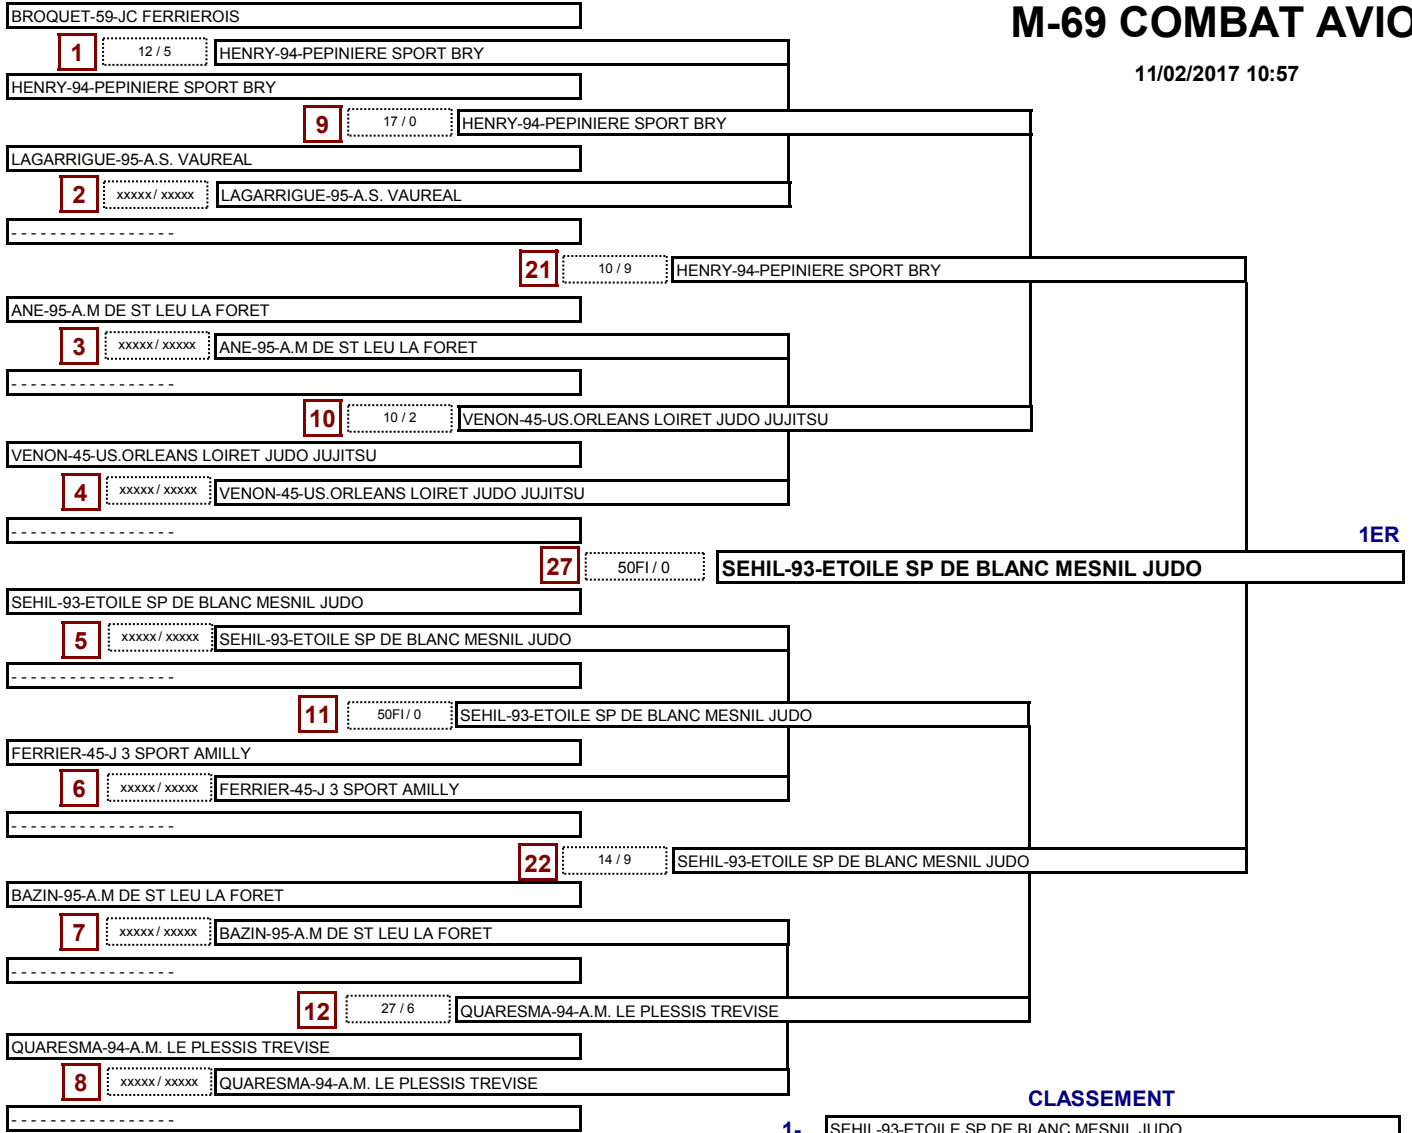

JUJITSU COMBAT AVION

Catégorie

M-69 COMBAT AVION

11/02/2017 10:57