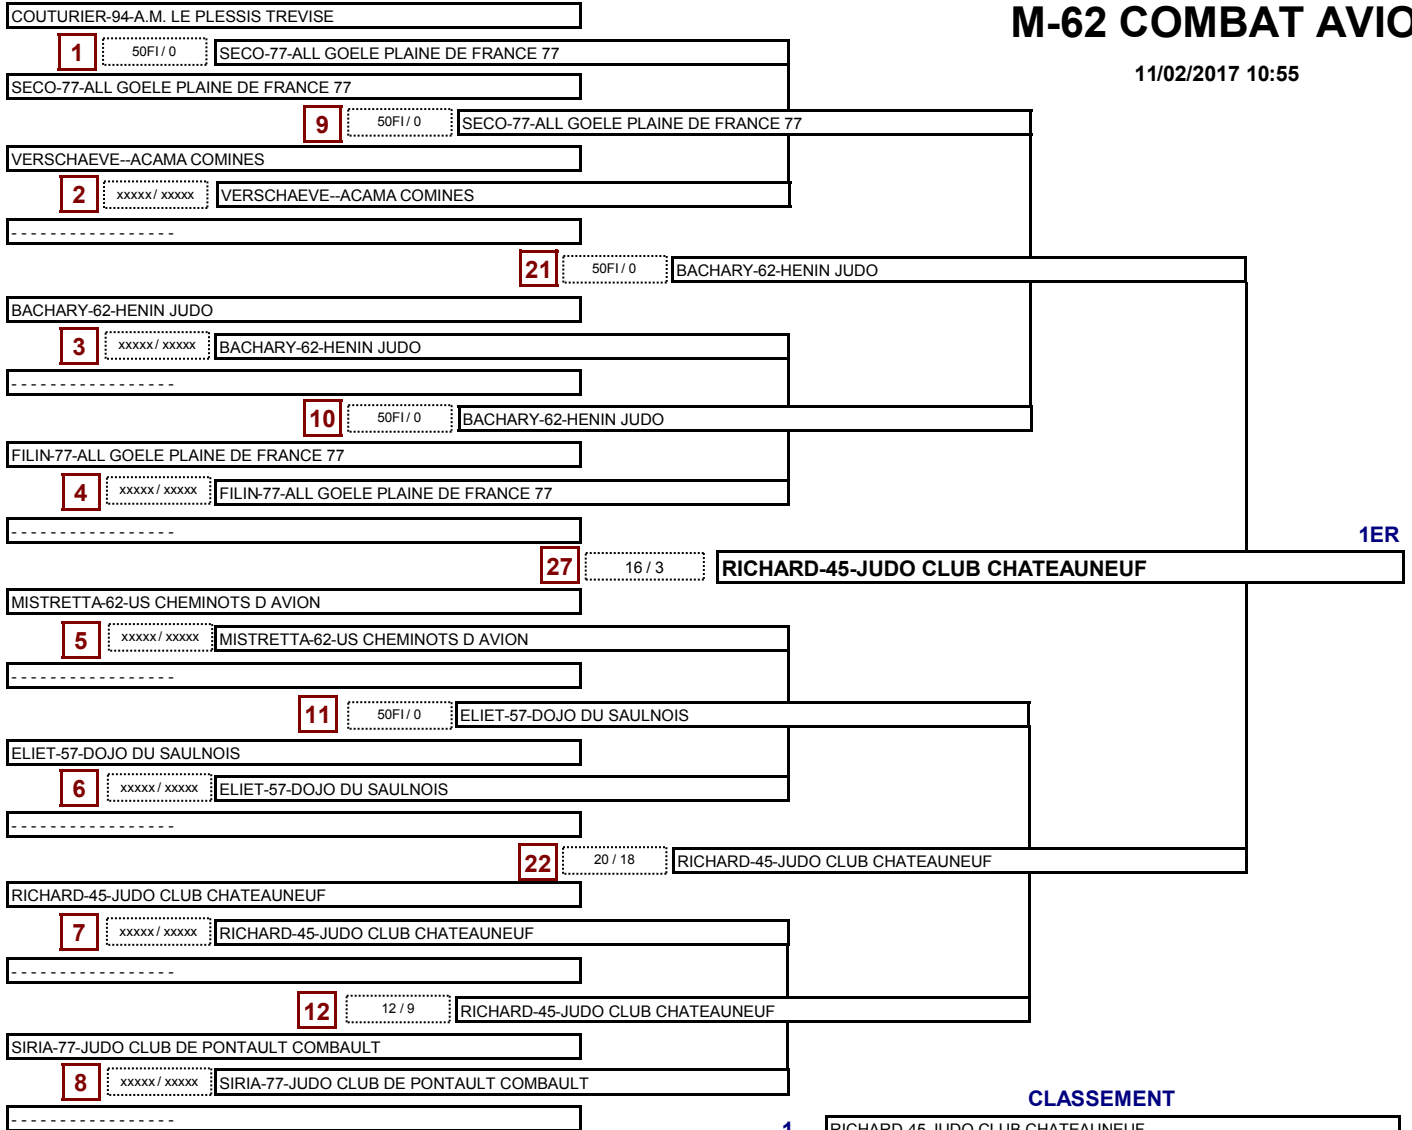

nb= 7 - Tableau repêchage intégral

R1	BROQUET BAPTISTE FERRIERE	
5	50FI / 0	BITEAU BASTIEN DOULCHARD
R2	BITEAU BASTIEN DOULCHARD	
9	50FI / 0	BITEAU BASTIEN DOULCHARD
R8	1 DELHAYE-59-JCM PECQUENCOURT	
R3	GERARD BAPTISTE QUIEVRECHAIN	
6	xxxxx / xxxxx	GERARD BAPTISTE QUIEVRECHAIN
R4	-----	
10	50FI / 0	GERARD BAPTISTE QUIEVRECHAIN
R7	1 VESELI-94-A.M. LE PLESSIS TREVISE	

JUJITSU COMBAT AVION

Catégorie

M-62 COMBAT AVION

11/02/2017 10:55

nb= 9 - combattants - repêchage intégral

CLASSEMENT

- 1- RICHARD-45-JUDO CLUB CHATEAUNEUF
- 2- BACHARY-62-HENIN JUDO
- 3- SECO-77-ALL GOELE PLAINE DE FRANCE 77
- 3- FILIN-77-ALL GOELE PLAINE DE FRANCE 77
- 5- COUTURIER-94-A.M. LE PLESSIS TREVISE
- 5- ELIET-57-DOJO DU SAULNOIS