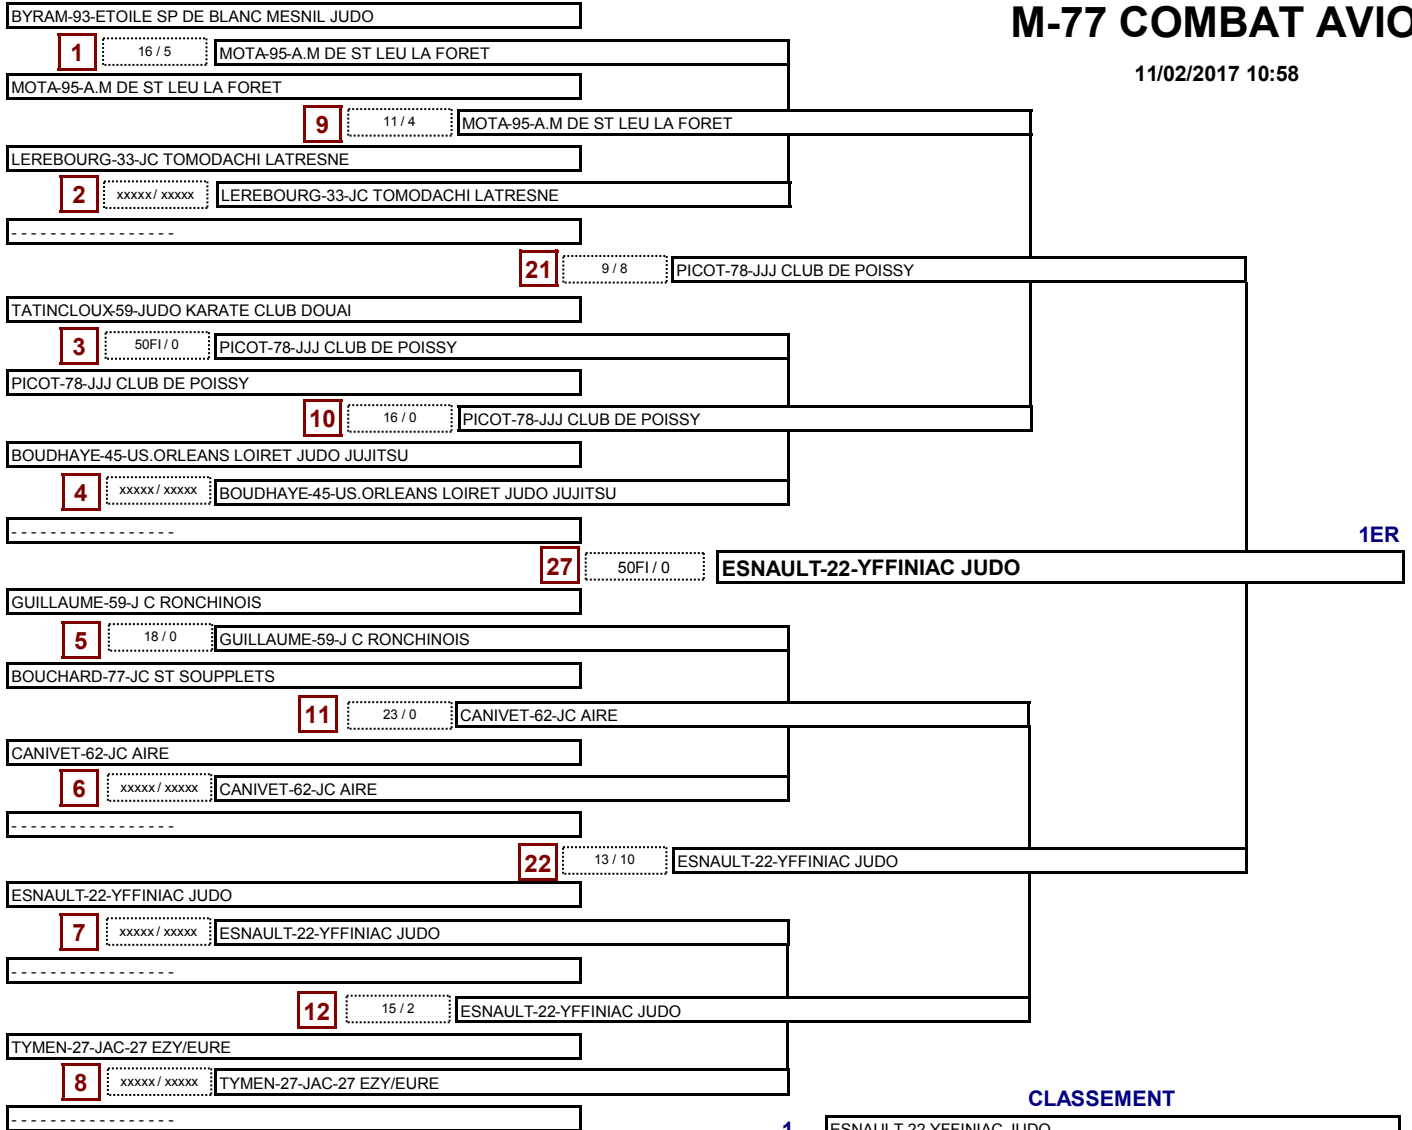

JUJITSU COMBAT AVION

Catégorie

M-77 COMBAT AVION

11/02/2017 10:58

1ER

nb= 11 - combattants - repêchage intégral

CLASSEMENT

- 1- ESNAULT-22-YFFINIAC JUDO
- 2- PICOT-78-JJJ CLUB DE POISSY
- 3- MOTA-95-A.M DE ST LEU LA FORET
- 3- CANIVET-62-JC AIRE
- 5- GUILLAUME-59-J C RONCHINOIS
- 5- BOUDHAYE-45-US.ORLEANS LOIRET JUDO JUJITSU