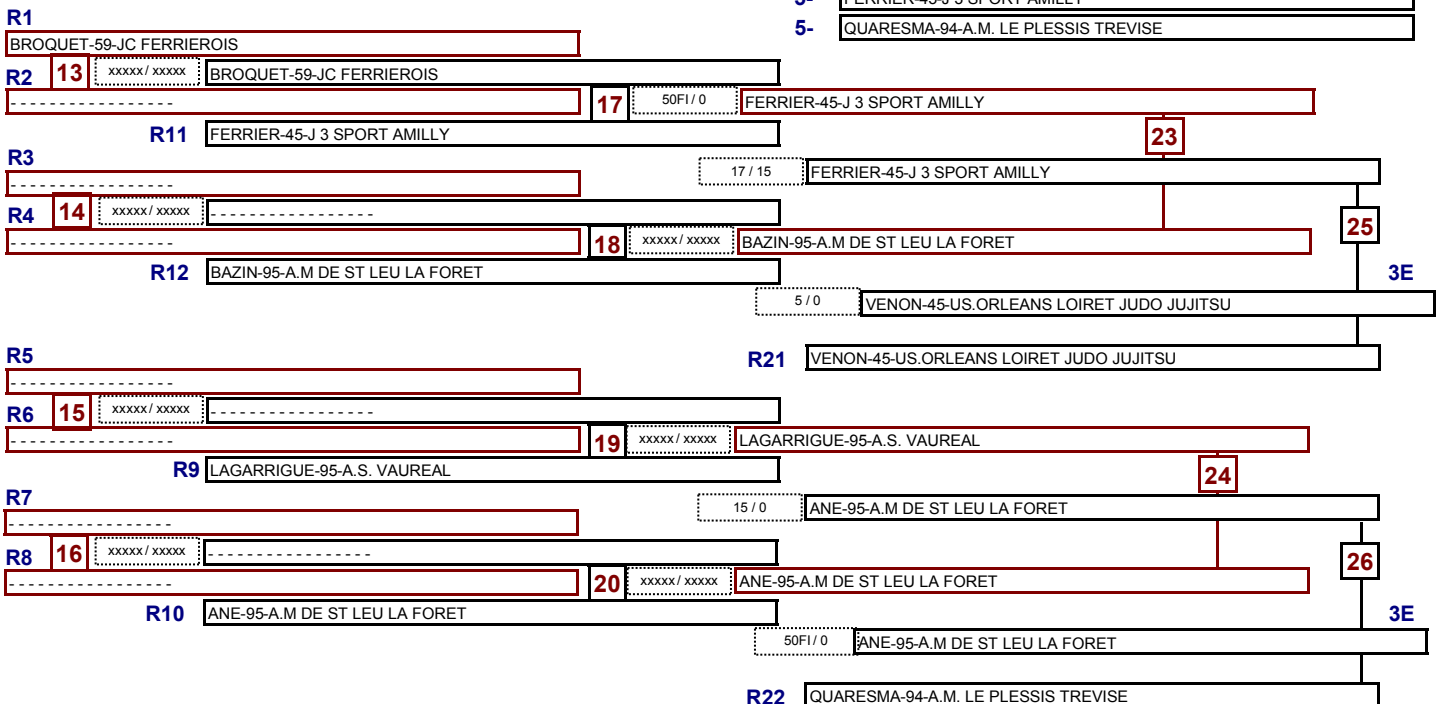

JUJITSU COMBAT AVION

Catégorie

M-62 COMBAT AVION

11/02/2017 10:55

nb= 9 - combattants - repêchage intégral

CLASSEMENT

- 1- RICHARD-45-JUDO CLUB CHATEAUNEUF
- 2- BACHARY-62-HENIN JUDO
- 3- SECO-77-ALL GOELE PLAINE DE FRANCE 77
- 3- FILIN-77-ALL GOELE PLAINE DE FRANCE 77
- 5- COUTURIER-94-A.M. LE PLESSIS TREVISE
- 5- ELIET-57-DOJO DU SAULNOIS

JUJITSU COMBAT AVION

Catégorie

M-69 COMBAT AVION

11/02/2017 10:57

nb= 9 - combattants - repêchage intégral

Ju-Jitsu

Catégorie

M-73