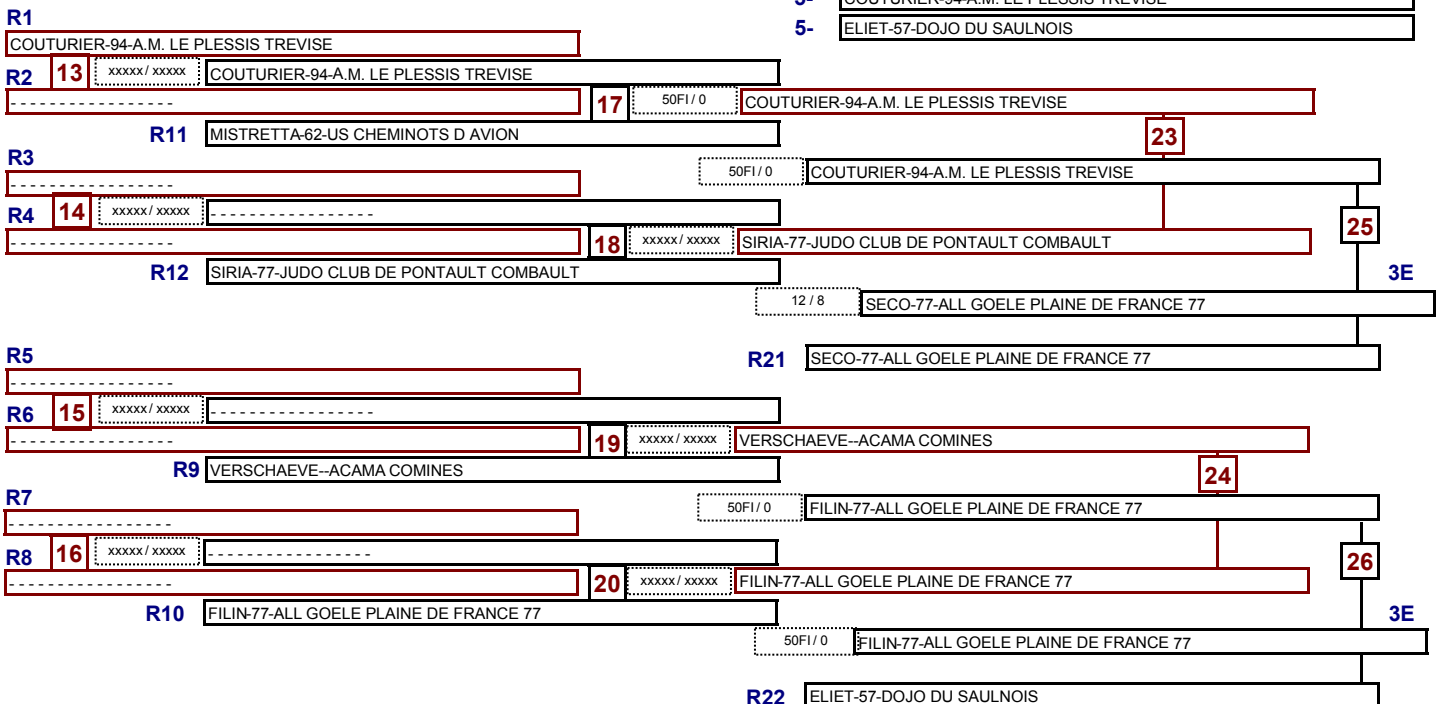

nb= 7 - Tableau repêchage intégral

R1	BROQUET BAPTISTE FERRIERE	
5	50FI / 0	BITEAU BASTIEN DOULCHARD
R2	BITEAU BASTIEN DOULCHARD	
9	50FI / 0	BITEAU BASTIEN DOULCHARD
R8	1 DELHAYE-59-JCM PECQUENCOURT	
R3	GERARD BAPTISTE QUIEVRECHAIN	
6	xxxxx / xxxxx	GERARD BAPTISTE QUIEVRECHAIN
R4	-----	
10	50FI / 0	GERARD BAPTISTE QUIEVRECHAIN
R7	1 VESELI-94-A.M. LE PLESSIS TREVISE	

JUJITSU COMBAT AVION

Catégorie

M-62 COMBAT AVION

11/02/2017 10:55

nb= 9 - combattants - repêchage intégral

CLASSEMENT

- 1- RICHARD-45-JUDO CLUB CHATEAUNEUF
- 2- BACHARY-62-HENIN JUDO
- 3- SECO-77-ALL GOELE PLAINE DE FRANCE 77
- 3- FILIN-77-ALL GOELE PLAINE DE FRANCE 77
- 5- COUTURIER-94-A.M. LE PLESSIS TREVISE
- 5- ELIET-57-DOJO DU SAULNOIS

JUJITSU COMBAT AVION

Catégorie

M-69 COMBAT AVION

11/02/2017 10:57

nb= 9 - combattants - repêchage intégral

Ju-Jitsu

Catégorie

M-73