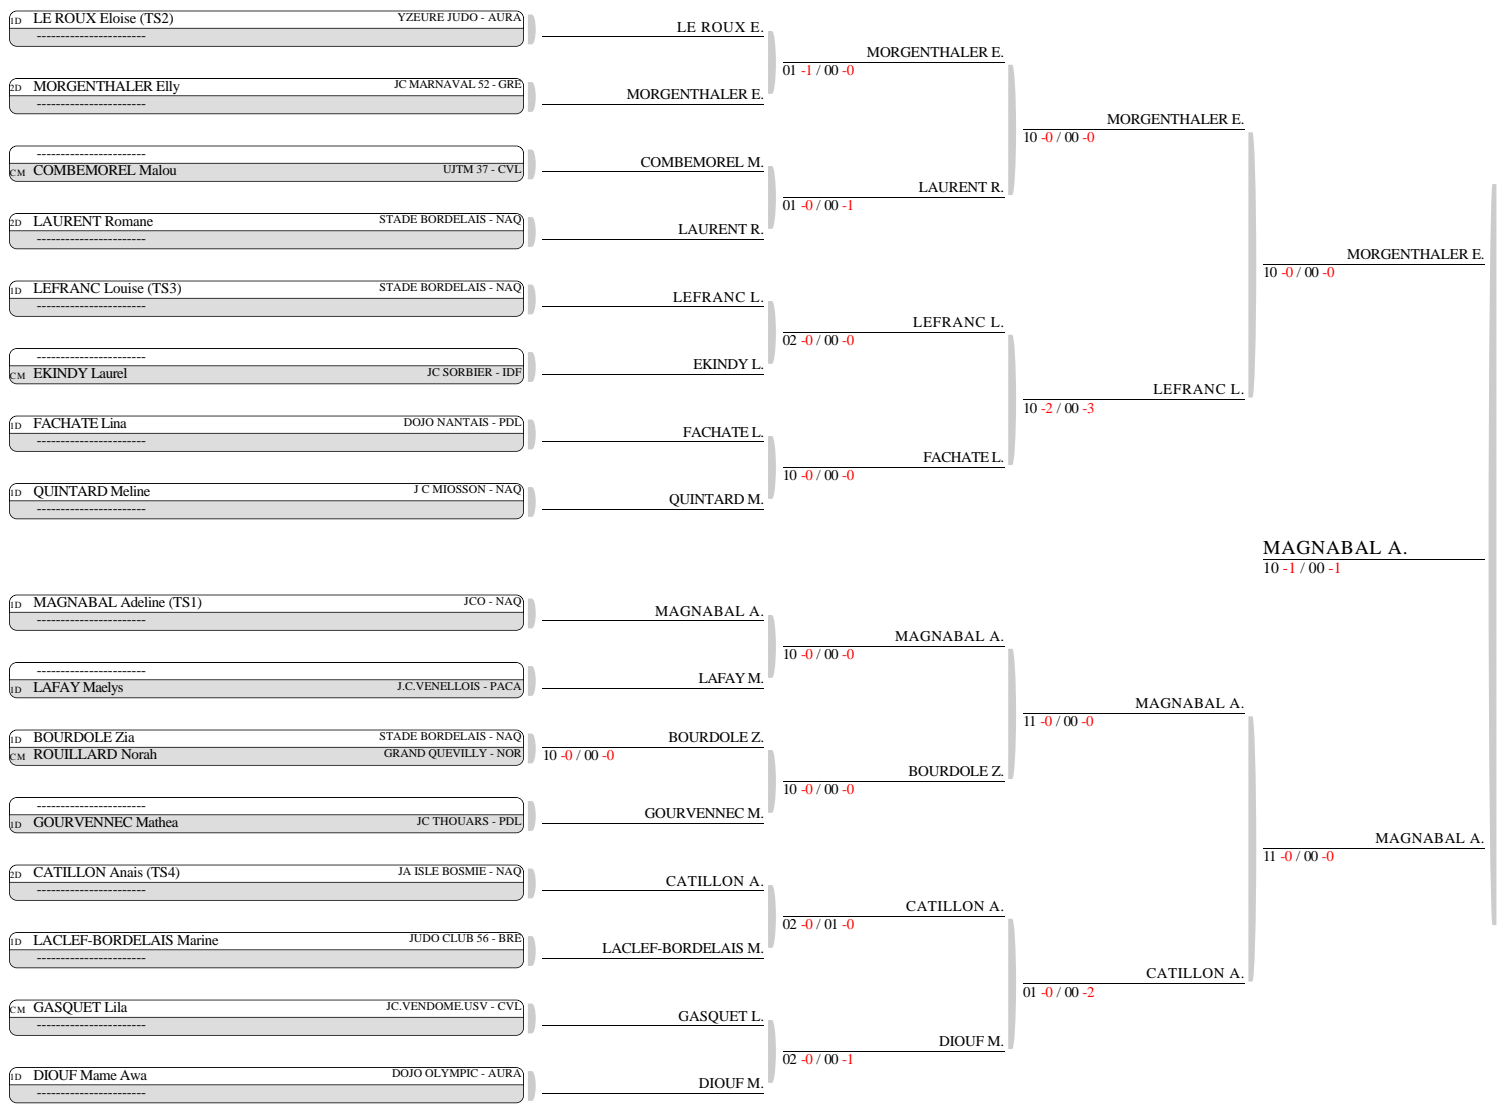

TOURNOI EXCELLENCE JUNIOR DE POITIERS 86 - COMPLEXE MICHEL AMAND
TABLEAU (Le30-11-2024)

Junior
F -63
17 Judokas

CLASSEMENT

1. MAGNABAL Adeline	JCO - NAQ
2. MORGENTHALER Elly	JC MARNAVAL 52 - GRE
3. BOURDOLE Zia	STADE BORDELAIS - NAQ
3. LE ROUX Eloise	YZEURE JUDO - AURA
5. CATILLON Anais	JA ISLE BOSMIE - NAQ
5. LEFRANC Louise	STADE BORDELAIS - NAQ
7. EKINDY Laurel	JC SORBIER - IDF
7. LACLEF-BORDELAIS Marine	JUDO CLUB 56 - BRE